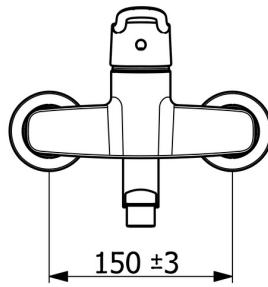

EAN: 4057304012600  
[static.hansa.com/01526286](https://static.hansa.com/01526286)

- Gezondheid en verzorging
- Eengreeps
- Wandmontage
- Chroom
- Draaibare uitloop, Draaibereik beperkende optie
- Kristalheldere laminaire straal
- Lange hendel, Beugelhendel, Hendel met warm-koud-aanduiding, Eengreeps bediend
- Temperatuurbegrenzer, Temperatuurbegrenzer (achteraf instelbaar)
- Vuilfilter(s),  $\phi$  40 mm keramisch binnenwerk voor debiet en temperatuur instelling
- S-koppelingen met rozetten, Rozet(ten), Geïntegreerd afsluitventiel, Geluïdsdemper(s), Schuïfrozet met afsluitbare S-koppelingen
- Kraanhuis gemaakt van DZR messing, Oppervlakte met watercontact zonder nikkelcoating

### Technische eigenschappen

DN-maat **DN15**  
 Warmwatertoevoer **max. +80°C**  
 Werkdruk **0.5-10 bar**  
 Aansluitmaat **G1/2**  
 Inbouwbreedte **150 ± 15 mm**  
 Projection **177 mm**  
 Terugstroom beveiliging (EN1717) **AA**  
 Materiaal **brass**

### SP01536286

	Naam	Code
01	Lange hendel, L=162 Chromo	59914716
01	Hendel, L=136 Chromo	59914719
02	Schroefring, M42x1.5, SW 38	59914128
03	Binnenwerk, 4.0 Classic	59914129
04	Opbouwdeel Chromo	290014
05	Filter dichting, G3/4	59911076
06	Dichting uitloop Chromo	59914720
07	Temperatuurbegrenzer, 120°	59914728
08	Begrenzer, 60°/0°	59914264
09	Uitloop, L=100 Chromo	290016
09	Uitloop, L=200 Chromo	290017
09	Uitloop, L=300 Chromo	290018
10	Mousseur, M22x1 STD PL HC A Laminar Chromo	1003610V