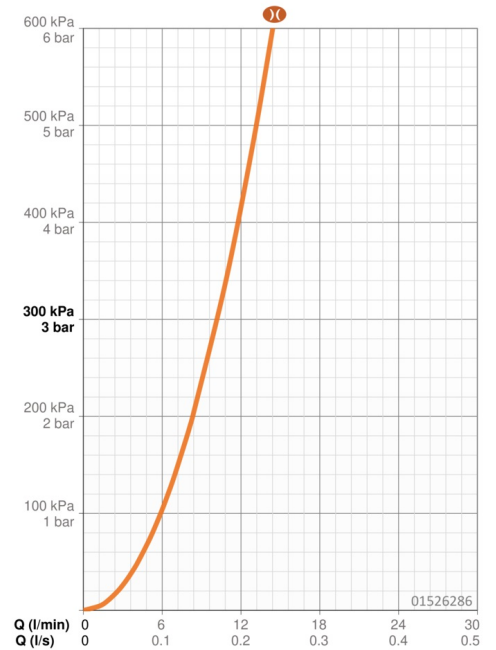

Technische gegevens

Doorstromingseigenschappen

Doorstroomhoeveelheid bij 3 bar (met debietbegrenzers) **10.2 l/min**

Technische eigenschappen

DN-maat **DN15**
Warmwatertoevoer **max. +80°C**
Werkdruk **0.5-10 bar**
Aansluitmaat **G1/2**
Inbouwbreedte **150 ± 15 mm**
Projection **177 mm**
Terugstroom beveiliging (EN1717) **AA**
Materiaal **brass**

Voorschriften

EN-norm **EN 817**
Geluidsklasse **I (ISO 3822)**

Toestemmingen en Verklaringen

KIWA **K6116/08**
DVGW **DW-6506DL0556**
ABP **PA-IX 29901/IA**
Verklaring van overeenstemming **DoC**