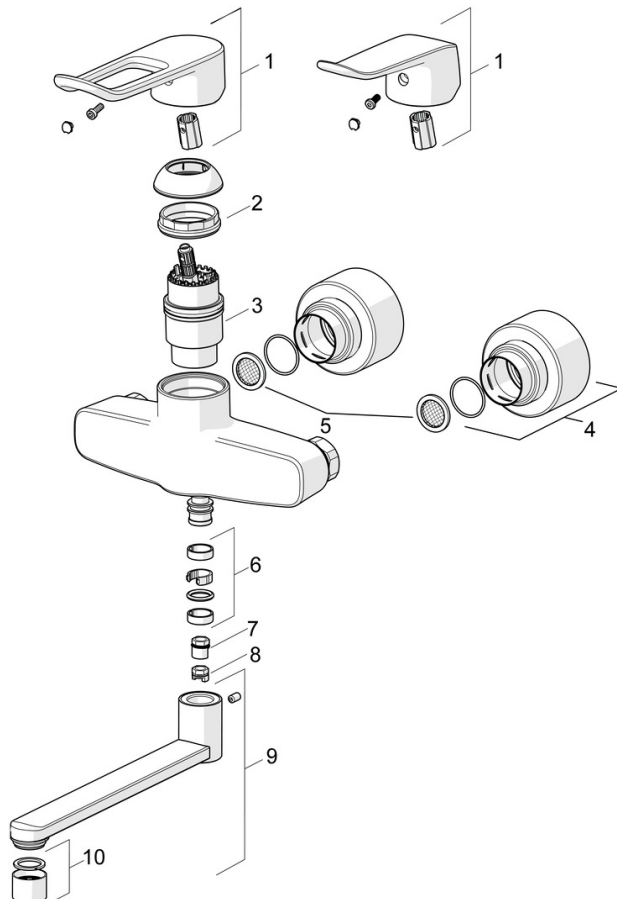

### Technische eigenschappen

DN-maat **DN15**  
 Warmwatertoevoer **max. +80°C**  
 Werkdruk **0.5-10 bar**  
 Aansluitmaat **G1/2**  
 Inbouwbreedte **150 ± 15 mm**  
 Projection **177 mm**  
 Terugstroom beveiliging (EN1717) **AA**  
 Materiaal **brass**

### SP01536286

	Naam	Code
01	Lange hendel, L=162 Chromo	59914716
01	Hendel, L=136 Chromo	59914719
02	Schroefring, M42x1.5, SW 38	59914128
03	Binnenwerk, 4.0 Classic	59914129
04	Opbouwdeel Chromo	290014
05	Filter dichting, G3/4	59911076
06	Dichting uitloop Chromo	59914720
07	Temperatuurbegrenzer, 120°	59914728
08	Begrenzer, 60°/0°	59914264
09	Uitloop, L=100 Chromo	290016
09	Uitloop, L=200 Chromo	290017
09	Uitloop, L=300 Chromo	290018
10	Mousseur, M22x1 STD PL HC A Laminar Chromo	1003610V