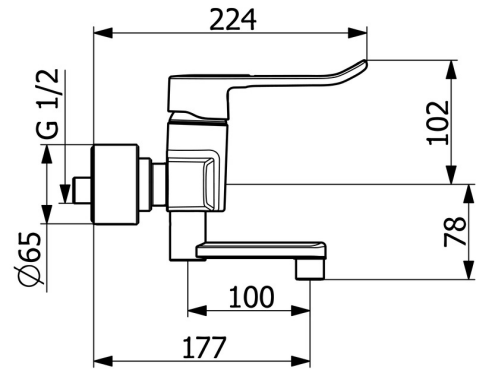

EAN: 4057304012600  
[static.hansa.com/01526286](https://static.hansa.com/01526286)

- Gezondheid en verzorging
- Eengreeps
- Wandmontage
- Chroom
- Draaibare uitloop, Draaibereik beperkende optie
- Kristalheldere laminaire straal
- Lange hendel, Beugelhendel, Hendel met warm-koud-aanduiding, Eengreeps bediend
- Temperatuurbegrenzer, Temperatuurbegrenzer (achteraf instelbaar)
- Vuilfilter(s),  $\phi$  40 mm keramisch binnenwerk voor debiet en temperatuur instelling
- S-koppelingen met rozetten, Rozet(ten), Geïntegreerd afsluitventiel, Geluïdsdemper(s), Schuïfrozet met afsluitbare S-koppelingen
- Kraanhuis gemaakt van DZR messing, Oppervlakte met watercontact zonder nikkelcoating

## Technische gegevens

### Technische eigenschappen

DN-maat **DN15**  
 Warmwatertoevoer **max. +80°C**  
 Werkdruk **0.5-10 bar**  
 Aansluitmaat **G1/2**  
 Inbouwbreedte **150 ± 15 mm**  
 Projection **177 mm**  
 Terugstroom beveiliging (EN1717) **AA**  
 Materiaal **brass**

### SP01536286

	Naam	Code
01	Lange hendel, L=162 Chromo	59914716
01	Hendel, L=136 Chromo	59914719
02	Schroefring, M42x1.5, SW 38	59914128
03	Binnenwerk, 4.0 Classic	59914129
04	Opbouwdeel Chromo	290014
05	Filter dichting, G3/4	59911076
06	Dichting uitloop Chromo	59914720
07	Temperatuurbegrenzer, 120°	59914728
08	Begrenzer, 60°/0°	59914264
09	Uitloop, L=100 Chromo	290016
09	Uitloop, L=200 Chromo	290017
09	Uitloop, L=300 Chromo	290018
10	Mousseur, M22x1 STD PL HC A Laminar Chromo	1003610V