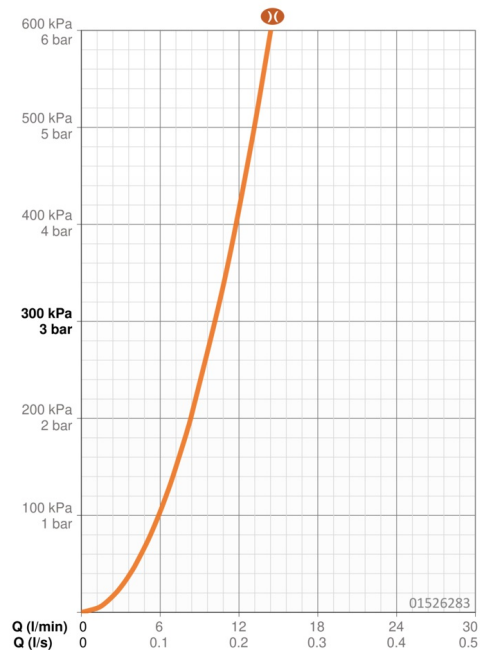

Technické údaje

Vlastnosti prietoku

Prietok pri tlaku 3 bar (s obmedzovačmi prietoku) **10.2 l/min**

Technické vlastnosti

Veľkosť DN (menovitý rozmer) **DN15**
Dodávka teplej vody **max. +80°C**
Pracovný tlak **0.5-10 bar**
Spojovacia veľkosť **G1/2**
Vzdialenosť na inštaláciu **150 ± 15 mm**
Projection **177 mm**
Spätná klapka (STN EN 1717) **AA**
Materiál **Mosadz**

Predpisy

Norma EN **EN 817**
Trieda hlučnosti **I (ISO 3822)**

Schválenia a Prehlásenia

KIWA **K6116/08**
DVGW **DW-6506DL0556**
ABP **PA-IX 29901/IA**
Vyhlásenie o zhode **DoC**