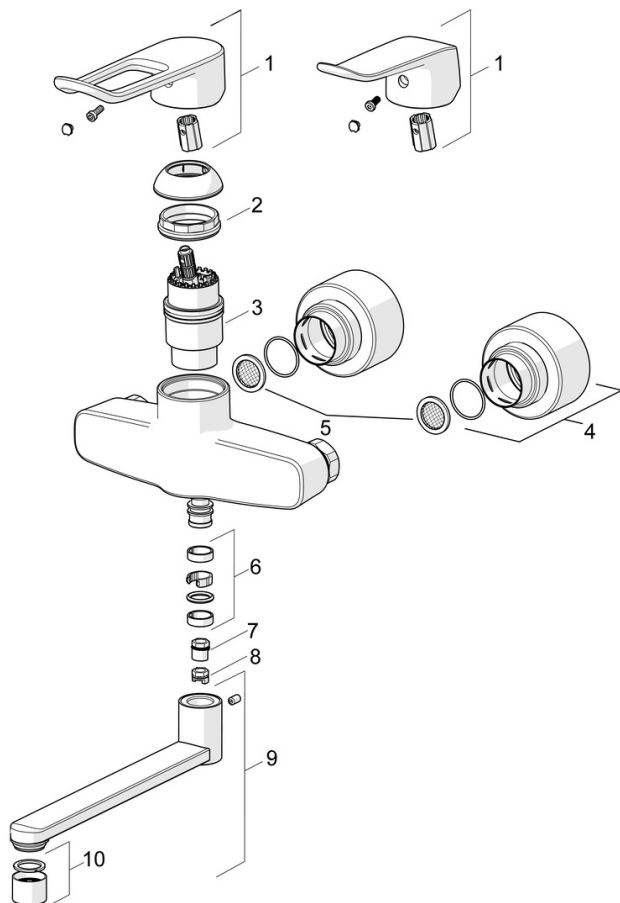

Náhradné diely

SP01536286

Název	Kód
01 Dlhý páka, L=162	59914716
01 Ovládacia rukoväť, L=136	59914719
02 Prítlačná matica, M42x1.5, SW 38	59914128
03 Kartuš, 4.0 Classic	59914129
04 Kryt príruby	59914717
05 Tesnenie s filtrom, G3/4	59911076
06 Tesnenie výtokového ramena	59914720
07 Obmedzovač, 120°	59914728
08 Obmedzovač, 60°/0°	59914264
09 Výtokové rameno, L=100	59914658
09 Výtokové rameno, L=200	59914659
09 Výtokové rameno, L=300	59914660
10 Aerator, M22x1 STD PL HC A Laminar	1003610V