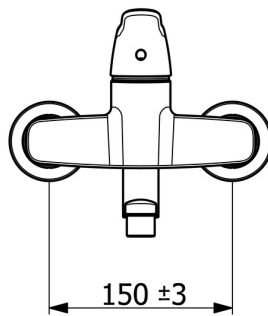

EAN: 4057304013119
static.hansa.com/01526283

- Umývadlo
- Zdravotná starostlivosť a opatrovatelstvo
- Jednopáková
- Nástenná montáž
- Chróm
- Otočné výtokové rameno, Možnosť obmedzenia rozsahu otáčania
- Aerátor s laminárnym prúdom vody
- Dlhá páka, Páka so symbolom teplej a studenej vody, Jedna ovládacia páka / rukoväť
- Funkcie pre nastavenie maximálnej teploty a prietoku vody, Nastaviteľný obmedzovač teploty vody (súčasť dodávky, možnosť dodatočnej inštalácie)
- Filter, filtre na nečistoty, \varnothing 40 mm keramická kartuša pre ovládanie teploty a prietoku vody
- Excentrické etážky, Krycia doska (y), Uzatvárací ventil (y), Tlmiče, Trojito tesnené krycie ružice
- Telo batérie z mosadze DZR, Vodné cesty bez poniklovania
- Mazivo bez obsahu silikónu

Technické údaje

Vlastnosti prietoku

Prietok pri tlaku 3 bar (s obmedzovačmi prietoku) **10.2 l/min**

Technické vlastnosti

Veľkosť DN (menovitý rozmer) **DN15**
 Dodávka teplej vody **max. +80°C**
 Pracovný tlak **0.5-10 bar**
 Spojovacia veľkosť **G1/2**
 Vzdialenosť na inštaláciu **150 ± 15 mm**
 Projection **177 mm**
 Spätná klapka (STN EN 1717) **AA**
 Materiál **Mosadz**

Název	Kód
01 Dlhý páka, L=162	59914716
01 Ovládacia rukoväť, L=136	59914719
02 Prítlačná matica, M42x1.5, SW 38	59914128
03 Kartuš, 4.0 Classic	59914129
04 Kryt príruby	59914717
05 Tesnenie s filtrom, G3/4	59911076
06 Tesnenie výtokového ramena	59914720
07 Obmedzovač, 120°	59914728
08 Obmedzovač, 60°/0°	59914264
09 Výtokové rameno, L=100	59914658
09 Výtokové rameno, L=200	59914659
09 Výtokové rameno, L=300	59914660
10 Aerator, M22x1 STD PL HC A Laminar	1003610V