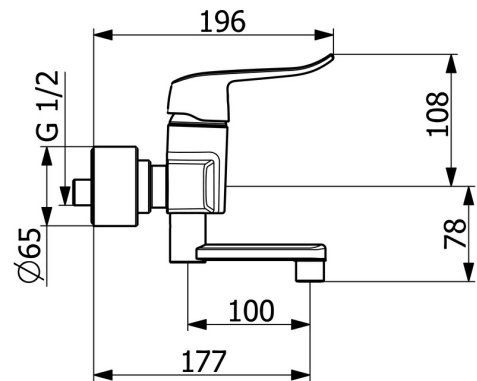

EAN: 4057304013119
static.hansa.com/01526283

- Umývadlo
- Zdravotná starostlivosť a opatrovatelstvo
- Jednopáková
- Nástenná montáž
- Chróm
- Otočné výtokové rameno, Možnosť obmedzenia rozsahu otáčania
- Aerátor s laminárnym prúdom vody
- Dlhá páka, Páka so symbolom teplej a studenej vody, Jedna ovládacia páka / rukoväť
- Funkcie pre nastavenie maximálnej teploty a prietoku vody, Nastaviteľný obmedzovač teploty vody (súčasť dodávky, možnosť dodatočnej inštalácie)
- Filter, filtre na nečistoty, \varnothing 40 mm keramická kartuša pre ovládanie teploty a prietoku vody
- Excentrické etážky, Krycia doska (y), Uzatvárací ventil (y), Tlmiče, Trojito tesnené krycie ružice
- Telo batérie z mosadze DZR, Vodné cesty bez poniklovania
- Mazivo bez obsahu silikónu

Technické údaje

Vlastnosti prietoku

Prietok pri tlaku 3 bar (s obmedzovačmi prietoku) **10.2 l/min**

Technické vlastnosti

Veľkosť DN (menovitý rozmer) **DN15**
 Dodávka teplej vody **max. +80°C**
 Pracovný tlak **0.5-10 bar**
 Spojovacia veľkosť **G1/2**
 Vzdialenosť na inštaláciu **150 ± 15 mm**
 Projection **177 mm**
 Spätná klapka (STN EN 1717) **AA**
 Materiál **Mosadz**

Název	Kód
01 Dlhý páka, L=162	59914716
01 Ovládacia rukoväť, L=136	59914719
02 Prítlačná matica, M42x1.5, SW 38	59914128
03 Kartuš, 4.0 Classic	59914129
04 Kryt príruby	59914717
05 Tesnenie s filtrom, G3/4	59911076
06 Tesnenie výtokového ramena	59914720
07 Obmedzovač, 120°	59914728
08 Obmedzovač, 60°/0°	59914264
09 Výtokové rameno, L=100	59914658
09 Výtokové rameno, L=200	59914659
09 Výtokové rameno, L=300	59914660
10 Aerator, M22x1 STD PL HC A Laminar	1003610V