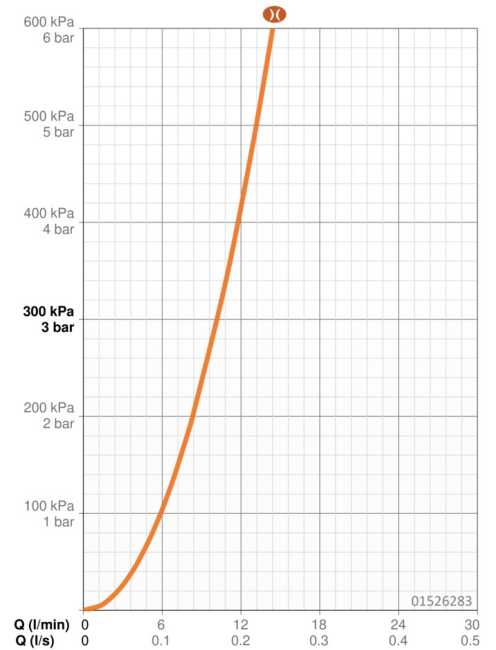

Technische gegevens

Doorstromingseigenschappen

Doorstroomhoeveelheid bij 3 bar (met debietbegrenzers) **10.2 l/min**

Technische eigenschappen

DN-maat **DN15**
Warmwatertoevoer **max. +80°C**
Werkdruk **0.5-10 bar**
Aansluitmaat **G1/2**
Inbouwbreedte **150 ± 15 mm**
Projection **177 mm**
Terugstroom beveiliging (EN1717) **AA**
Materiaal **brass**

Voorschriften

EN-norm **EN 817**
Geluidsklasse **I (ISO 3822)**

Toestemmingen en Verklaringen

KIWA **K6116/08**
DVGW **DW-6506DL0556**
ABP **PA-IX 29901/IA**
Verklaring van overeenstemming **DoC**