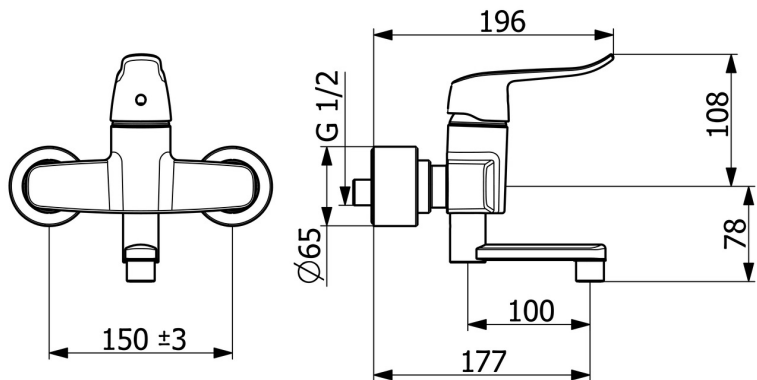

EAN: 4057304013119  
[static.hansa.com/01526283](https://static.hansa.com/01526283)

De HANSACLINICA wastafelkraan is de perfecte keuze voor gezondheids- en verzorgingsfaciliteiten. Deze wandgemonteerde kraan heeft een chromen afwerking en een eengreepsbediening met een lange hendel met warm-koud-aanduiding. De draaibare uitloop heeft een beperkende optie voor het draaibereik en het kraanhuis is gemaakt van DZR messing. Een speciale eigenschap van deze kraan is dat het oppervlak dat in contact komt met water geen nikkelcoating heeft. KPI's: duurzaamheid, hygiëne, gebruiksgemak.

- Wastafel
- Gezondheid en verzorging
- Eengreeps
- Wandmontage
- Chroom
- Draaibare uitloop, Draaibereik beperkende optie
- Kristalheldere laminaire straal
- Lange hendel, Hendel met warm-koud-aanduiding, Eengreeps bediend
- Temperatuurbegrenzer, Temperatuurbegrenzer (achteraf instelbaar)
- Vuilfilter(s),  $\phi$  40 mm keramisch binnenwerk voor debiet en temperatuur instelling
- S-koppelingen met rozetten, Rozet(ten), Geïntegreerd afsluitventiel, Geluïdsdemper(s), Schuïfrozet met afsluitbare S-koppelingen
- Kraanhuis gemaakt van DZR messing, Oppervlakte met watercontact zonder nikkelcoating

### Technische eigenschappen

DN-maat **DN15**  
 Warmwatertoevoer **max. +80°C**  
 Werkdruk **0.5-10 bar**  
 Aansluitmaat **G1/2**  
 Inbouwbreedte **150 ± 15 mm**  
 Projection **177 mm**  
 Terugstroom beveiliging (EN1717) **AA**  
 Materiaal **brass**

### SP01536286

	Naam	Code
01	Lange hendel, L=162 Chrom	59914716
01	Hendel, L=136 Chrom	59914719
02	Schroefring, M42x1.5, SW 38	59914128
03	Binnenwerk, 4.0 Classic	59914129
04	Afdekplaat Chrom	59914717
05	Filter dichting, G3/4	59911076
06	Dichting uitloop Chrom	59914720
07	Temperatuurbegrenzer, 120°	59914728
08	Begrenzer, 60°/0°	59914264
09	Uitloop, L=100 Chrom	59914658
09	Uitloop, L=200 Chrom	59914659
09	Uitloop, L=300 Chrom	59914660
10	Mousseur, M22x1 STD PL HC A Laminar Chrom	1003610V