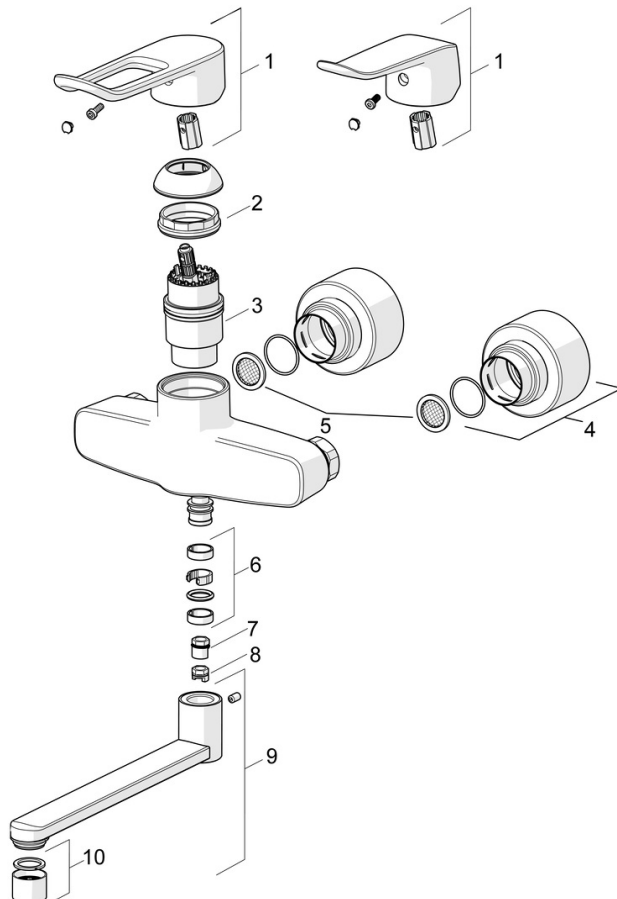

### Technische eigenschappen

DN-maat **DN15**  
 Warmwatertoevoer **max. +80°C**  
 Werkdruk **0.5-10 bar**  
 Aansluitmaat **G1/2**  
 Inbouwbreedte **150 ± 15 mm**  
 Projection **177 mm**  
 Terugstroom beveiliging (EN1717) **AA**  
 Materiaal **brass**

### SP01536286

	Naam	Code
01	Lange hendel, L=162 Chrom	59914716
01	Hendel, L=136 Chrom	59914719
02	Schroefring, M42x1.5, SW 38	59914128
03	Binnenwerk, 4.0 Classic	59914129
04	Afdekplaat Chrom	59914717
05	Filter dichting, G3/4	59911076
06	Dichting uitloop Chrom	59914720
07	Temperatuurbegrenzer, 120°	59914728
08	Begrenzer, 60°/0°	59914264
09	Uitloop, L=100 Chrom	59914658
09	Uitloop, L=200 Chrom	59914659
09	Uitloop, L=300 Chrom	59914660
10	Mousseur, M22x1 STD PL HC A Laminar Chrom	1003610V