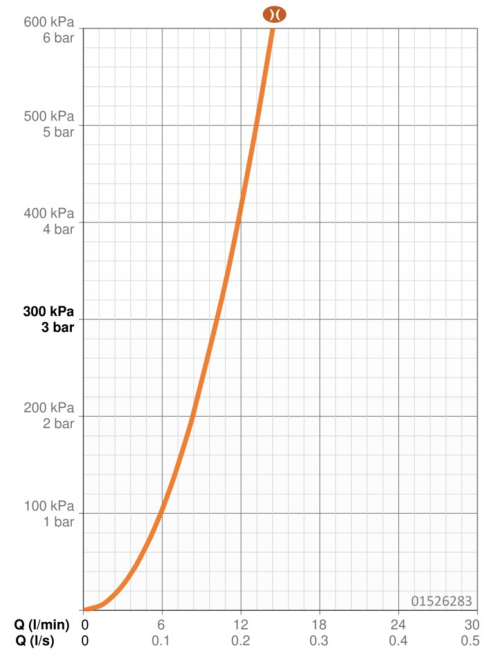

Technische Daten

Durchflusseigenschaften

Durchfluss bei 3 bar (mit Durchflussbegrenzer) **10.2 l/min**

Technische Eigenschaften

DN-Größe (Nennmaß) **DN15**
Warmwasserversorgung **max. +80°C**
Arbeitsdruck **0.5-10 bar**
Anschlussgröße **G1/2**
Installationsabstand **150 ± 15 mm**
Ausladung **177 mm**
Sicherungseinrichtung (EN1717) **AA**
Werkstoff **Messing**

Vorschriften

EN Standard **EN 817**
Geräuschklasse **I (ISO 3822)**

Zulassungen und Deklarationen

KIWA **K6116/08**
DVGW **DW-6506DL0556**
ABP **PA-IX 29901/IA**
Konformitätserklärung **DoC**