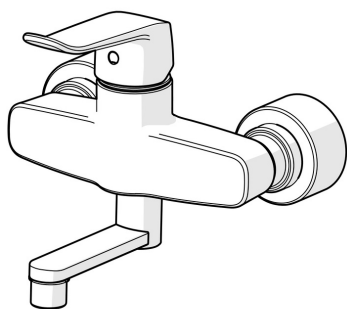

EAN: 4057304013119
static.hansa.com/01526283

- Waschtisch
- Gesundheit & Pflege
- Einhebelmischer
- Wandmontage
- Chrom
- Schwenkbarer Auslauf, Anschlag herausnehmbar
- Kristallklarer Laminarstrahl
- Bedienungshebel lang, Hebel mit W+K-Kennzeichnung, Einhandbedienung/Griff
- Temperaturbegrenzer, Heißwassersperre einstellbar (im Lieferumfang enthalten)
- Schmutzfilter, ø 4.0 Steuerpatrone mit keramischen Dichtscheiben zur Wassermengen- und Temperatureinstellung
- S-Anschlüsse, Abdeckung(en), mit integrierter Vorabspernung, Schalldämpfer, Rosetten 3-fach abgedichtet
- Armaturenkörper aus entzinkungsbeständigem Messing (DZR), Wasserwege ohne Nickelbeschichtung
- ohne silikonhaltige Fette

Technische Daten

Durchflusseigenschaften

Durchfluss bei 3 bar (mit Durchflussbegrenzer) **10.2 l/min**

Technische Eigenschaften

DN-Größe (Nennmaß) **DN15**
 Warmwasserversorgung **max. +80°C**
 Arbeitsdruck **0.5-10 bar**
 Anschlussgröße **G1/2**
 Installationsabstand **150 ± 15 mm**
 Ausladung **177 mm**
 Sicherungseinrichtung (EN1717) **AA**
 Werkstoff **Messing**

SP01536286

	Name	Art.-Nr.
01	Langer Hebel, L=162	59914716
01	Hebel, L=136	59914719
02	Spann-Mutter, M42x1.5, SW 38	59914128
03	Kartusche, 4.0 Classic	59914129
04	Rosette	59914717
05	Schmutzfilter, G3/4	59911076
06	Auslaufdichtung	59914720
07	Begrenzer, 120°	59914728
08	Begrenzer für Schwenkauslauf, 60°/0°	59914264
09	Auslauf, L=100	59914658
09	Auslauf, L=200	59914659
09	Auslauf, L=300	59914660
10	Luftsprudler, M22x1 STD PL HC A Laminar	1003610V