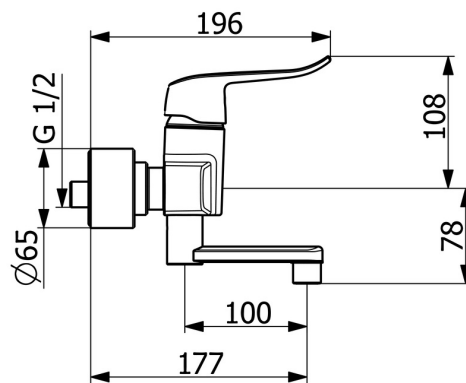

EAN: 4057304013119
static.hansa.com/01526283

- Waschtisch
- Gesundheit & Pflege
- Einhebelmischer
- Wandmontage
- Chrom
- Schwenkbarer Auslauf, Anschlag herausnehmbar
- Kristallklarer Laminarstrahl
- Bedienungshebel lang, Hebel mit W+K-Kennzeichnung, Einhandbedienung/Griff
- Temperaturbegrenzer, Heißwassersperre einstellbar (im Lieferumfang enthalten)
- Schmutzfilter, ø 4.0 Steuerpatrone mit keramischen Dichtscheiben zur Wassermengen- und Temperatureinstellung
- S-Anschlüsse, Abdeckung(en), mit integrierter Vorabspernung, Schalldämpfer, Rosetten 3-fach abgedichtet
- Armaturenkörper aus entzinkungsbeständigem Messing (DZR), Wasserwege ohne Nickelbeschichtung
- ohne silikonhaltige Fette

Technische Daten

Durchflusseigenschaften

Durchfluss bei 3 bar (mit Durchflussbegrenzer) **10.2 l/min**

Technische Eigenschaften

DN-Größe (Nennmaß) **DN15**
 Warmwasserversorgung **max. +80°C**
 Arbeitsdruck **0.5-10 bar**
 Anschlussgröße **G1/2**
 Installationsabstand **150 ± 15 mm**
 Ausladung **177 mm**
 Sicherungseinrichtung (EN1717) **AA**
 Werkstoff **Messing**

SP01536286

	Name	Art.-Nr.
01	Langer Hebel, L=162	59914716
01	Hebel, L=136	59914719
02	Spann-Mutter, M42x1.5, SW 38	59914128
03	Kartusche, 4.0 Classic	59914129
04	Rosette	59914717
05	Schmutzfilter, G3/4	59911076
06	Auslaufdichtung	59914720
07	Begrenzer, 120°	59914728
08	Begrenzer für Schwenkauslauf, 60°/0°	59914264
09	Auslauf, L=100	59914658
09	Auslauf, L=200	59914659
09	Auslauf, L=300	59914660
10	Luftsprudler, M22x1 STD PL HC A Laminar	1003610V