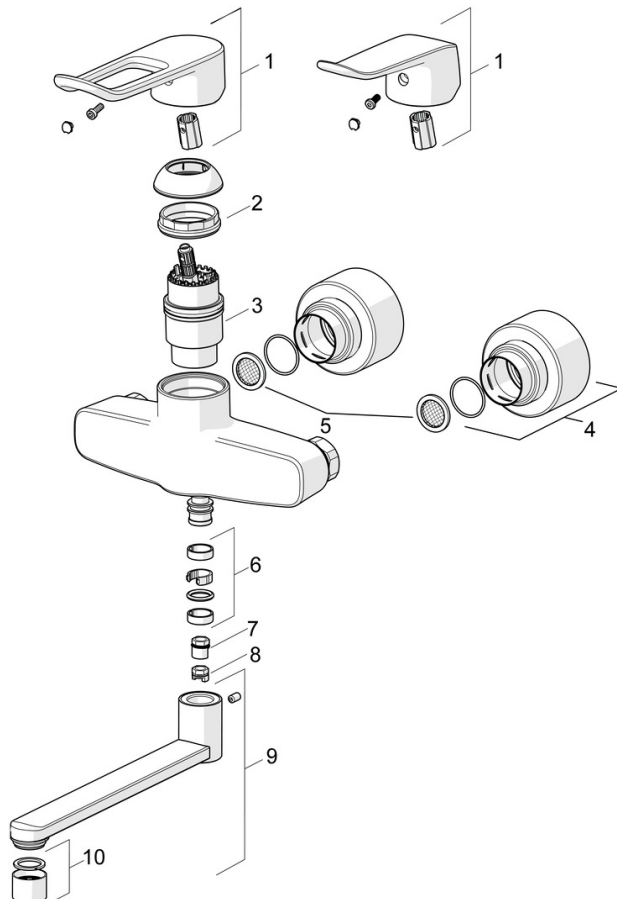

EAN: 4057304013119
static.hansa.com/01526283

- Waschtisch
- Gesundheit & Pflege
- Einhebelmischer
- Wandmontage
- Chrom
- Schwenkbarer Auslauf, Anschlag herausnehmbar
- Kristallklarer Laminarstrahl
- Bedienungshebel lang, Hebel mit W+K-Kennzeichnung, Einhandbedienung/Griff
- Temperaturbegrenzer, Heißwassersperre einstellbar (im Lieferumfang enthalten)
- Schmutzfilter, ø 4.0 Steuerpatrone mit keramischen Dichtscheiben zur Wassermengen- und Temperatureinstellung
- S-Anschlüsse, Abdeckung(en), mit integrierter Vorabspernung, Schalldämpfer, Rosetten 3-fach abgedichtet
- Armaturenkörper aus entzinkungsbeständigem Messing (DZR), Wasserwege ohne Nickelbeschichtung
- ohne silikonhaltige Fette

Technische Daten

Durchflusseigenschaften

Durchfluss bei 3 bar (mit Durchflussbegrenzer) **10.2 l/min**

Technische Eigenschaften

DN-Größe (Nennmaß) **DN15**
 Warmwasserversorgung **max. +80°C**
 Arbeitsdruck **0.5-10 bar**
 Anschlussgröße **G1/2**
 Installationsabstand **150 ± 15 mm**
 Ausladung **177 mm**
 Sicherungseinrichtung (EN1717) **AA**
 Werkstoff **Messing**

SP01536286

	Name	Art.-Nr.
01	Langer Hebel, L=162	59914716
01	Hebel, L=136	59914719
02	Spann-Mutter, M42x1.5, SW 38	59914128
03	Kartusche, 4.0 Classic	59914129
04	Rosette	59914717
05	Schmutzfilter, G3/4	59911076
06	Auslaufdichtung	59914720
07	Begrenzer, 120°	59914728
08	Begrenzer für Schwenkauslauf, 60°/0°	59914264
09	Auslauf, L=100	59914658
09	Auslauf, L=200	59914659
09	Auslauf, L=300	59914660
10	Luftsprudler, M22x1 STD PL HC A Laminar	1003610V