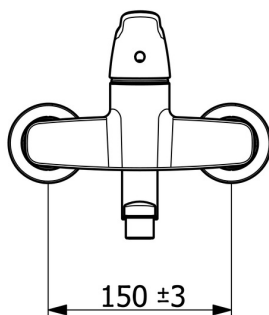

EAN: 4057304013119
static.hansa.com/01526283

- Waschtisch
- Gesundheit & Pflege
- Einhebelmischer
- Wandmontage
- Chrom
- Schwenkbarer Auslauf, Anschlag herausnehmbar
- Kristallklarer Laminarstrahl
- Bedienungshebel lang, Hebel mit W+K-Kennzeichnung, Einhandbedienung/Griff
- Temperaturbegrenzer, Heißwassersperre einstellbar (im Lieferumfang enthalten)
- Schmutzfilter, ø 4.0 Steuerpatrone mit keramischen Dichtscheiben zur Wassermengen- und Temperatureinstellung
- S-Anschlüsse, Abdeckung(en), mit integrierter Vorabspernung, Schalldämpfer, Rosetten 3-fach abgedichtet
- Armaturenkörper aus entzinkungsbeständigem Messing (DZR), Wasserwege ohne Nickelbeschichtung
- ohne silikonhaltige Fette

Technische Daten

Durchflusseigenschaften

Durchfluss bei 3 bar (mit Durchflussbegrenzer) **10.2 l/min**

Technische Eigenschaften

DN-Größe (Nennmaß) **DN15**
 Warmwasserversorgung **max. +80°C**
 Arbeitsdruck **0.5-10 bar**
 Anschlussgröße **G1/2**
 Installationsabstand **150 ± 15 mm**
 Ausladung **177 mm**
 Sicherungseinrichtung (EN1717) **AA**
 Werkstoff **Messing**

SP01536286

	Name	Art.-Nr.
01	Langer Hebel, L=162	59914716
01	Hebel, L=136	59914719
02	Spann-Mutter, M42x1.5, SW 38	59914128
03	Kartusche, 4.0 Classic	59914129
04	Rosette	59914717
05	Schmutzfilter, G3/4	59911076
06	Auslaufdichtung	59914720
07	Begrenzer, 120°	59914728
08	Begrenzer für Schwenkauslauf, 60°/0°	59914264
09	Auslauf, L=100	59914658
09	Auslauf, L=200	59914659
09	Auslauf, L=300	59914660
10	Luftsprudler, M22x1 STD PL HC A Laminar	1003610V