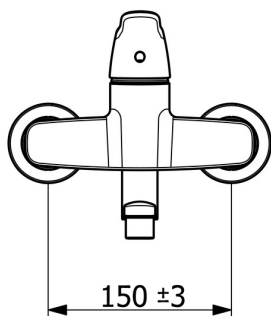

EAN: 4057304013119  
[static.hansa.com/01526283](http://static.hansa.com/01526283)

- Umyvadlo
- Zdraví a péče
- Jednopáková
- Montáž na zeď
- Chrom
- Otočné výtokové rameno, Možnost omezení rozsahu otáčení
- Aerátor s laminárním proudem vody
- Dlouhá páka, Páka se symboly teplé a studené vody, Jedna ovládací páka / rukojeť
- Funkce pro nastavení maximální teploty a průtoku vody, Nastavitelný omezovač teploty vody (součástí dodávky, možnost dodatečné instalace)
- Filtr(y) na nečistoty,  $\varnothing$  40 mm keramická kartuše pro ovládání teploty a průtoku vody
- Etážky, Krycí deska(y), Uzavírací ventil(y), Tlumiče, Trojitě těsněné krycí růžice
- Tělo baterie z mosazi DZR, Vodní cesty bez poniklování
- Mazivo bez obsahu silikonu

### Technické vlastnosti

Velikost DN (jmenovitý rozměr) **DN15**  
 Zdroj teplé vody **max. +80°C**  
 Pracovní tlak **0.5-10 bar**  
 Velikost přípojky **G1/2**  
 Instalační šířka **150 ± 15 mm**  
 Projection **177 mm**  
 Zabezpečení proti zpětnému toku (ČSN EN 1717) **AA**  
 Materiál **Mosaz**

### SP01536286

Název	Kód
01 Dlouhá páka, L=162	59914716
01 Páka, L=136	59914719
02 Upevňovací matice, M4x1.5, SW 38	59914128
03 Kartuše, 4.0 Classic	59914129
04 Kryt příruby	59914717
05 Těsnění s filtrem, G3/4	59911076
06 Těsnění výtokového ramene	59914720
07 Omezovač, 120°	59914728
08 Omezovač, 60° / 0°	59914264
09 Výtokové rameno, L=100	59914658
09 Výtokové rameno, L=200	59914659
09 Výtokové rameno, L=300	59914660
10 Aerator, M22x1 STD PL HC A Laminar	1003610V