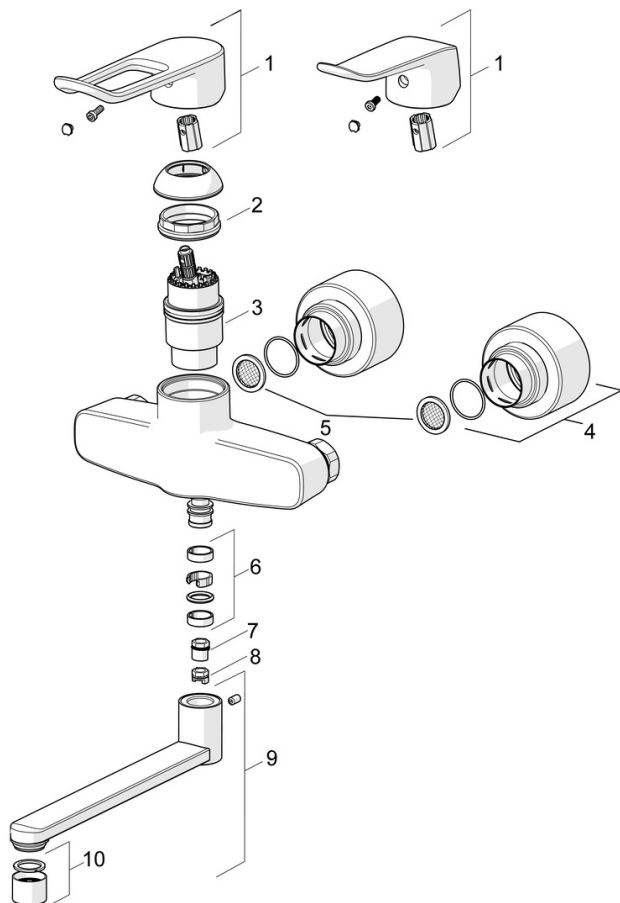

EAN: 4057304013119  
[static.hansa.com/01526283](http://static.hansa.com/01526283)

- Umyvadlo
- Zdraví a péče
- Jednopáková
- Montáž na zeď
- Chrom
- Otočné výtokové rameno, Možnost omezení rozsahu otáčení
- Aerátor s laminárním proudem vody
- Dlouhá páka, Páka se symboly teplé a studené vody, Jedna ovládací páka / rukojeť
- Funkce pro nastavení maximální teploty a průtoku vody, Nastavitelný omezovač teploty vody (součástí dodávky, možnost dodatečné instalace)
- Filtr(y) na nečistoty,  $\varnothing$  40 mm keramická kartuše pro ovládání teploty a průtoku vody
- Etážky, Krycí deska(y), Uzavírací ventil(y), Tlumiče, Trojitě těsněné krycí růžice
- Tělo baterie z mosazi DZR, Vodní cesty bez poniklování
- Mazivo bez obsahu silikonu

### Technické vlastnosti

Velikost DN (jmenovitý rozměr) **DN15**  
 Zdroj teplé vody **max. +80°C**  
 Pracovní tlak **0.5-10 bar**  
 Velikost přípojky **G1/2**  
 Instalační šířka **150 ± 15 mm**  
 Projection **177 mm**  
 Zabezpečení proti zpětnému toku (ČSN EN 1717) **AA**  
 Materiál **Mosaz**

### SP01536286

Název	Kód
01 Dlouhá páka, L=162	59914716
01 Páka, L=136	59914719
02 Upevňovací matice, M4x1.5, SW 38	59914128
03 Kartuše, 4.0 Classic	59914129
04 Kryt příruby	59914717
05 Těsnění s filtrem, G3/4	59911076
06 Těsnění výtokového ramene	59914720
07 Omezovač, 120°	59914728
08 Omezovač, 60° / 0°	59914264
09 Výtokové rameno, L=100	59914658
09 Výtokové rameno, L=200	59914659
09 Výtokové rameno, L=300	59914660
10 Aerator, M22x1 STD PL HC A Laminar	1003610V