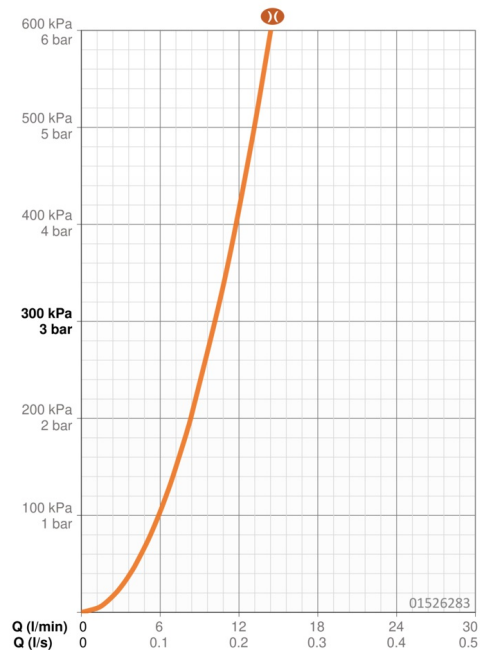

Technické údaje

Vlastnosti průtoku

Průtokové množství při 3 bar (s omezovací průtoku) **10.2 l/min**

Technické vlastnosti

Velikost DN (jmenovitý rozměr) **DN15**
Zdroj teplé vody **max. +80°C**
Pracovní tlak **0.5-10 bar**
Velikost přípojky **G1/2**
Instalační šířka **150 ± 15 mm**
Projection **177 mm**
Zabezpečení proti zpětnému toku (ČSN EN 1717) **AA**
Materiál **Mosaz**

Předpisy

Norma EN **EN 817**
Třída hlučnosti **I (ISO 3822)**

Schválení a Prohlášení

KIWA **K6116/08**
DVGW **DW-6506DL0556**
ABP **PA-IX 29901/IA**
Prohlášení o shodě **DoC**