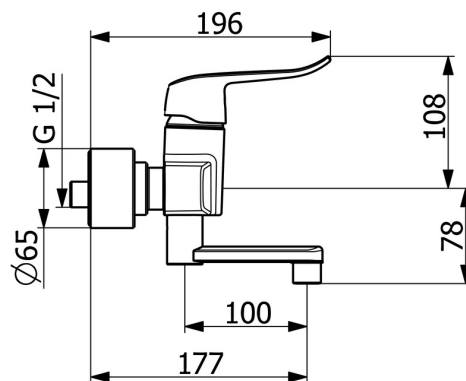

EAN: 4057304013119  
[static.hansa.com/01526283](http://static.hansa.com/01526283)

- Umyvadlo
- Zdraví a péče
- Jednopáková
- Montáž na zeď
- Chrom
- Otočné výtokové rameno, Možnost omezení rozsahu otáčení
- Aerátor s laminárním proudem vody
- Dlouhá páka, Páka se symboly teplé a studené vody, Jedna ovládací páka / rukojeť
- Funkce pro nastavení maximální teploty a průtoku vody, Nastavitelný omezovač teploty vody (součástí dodávky, možnost dodatečné instalace)
- Filtr(y) na nečistoty,  $\varnothing$  40 mm keramická kartuše pro ovládání teploty a průtoku vody
- Etážky, Krycí deska(y), Uzavírací ventil(y), Tlumiče, Trojitě těsněné krycí růžice
- Tělo baterie z mosazi DZR, Vodní cesty bez poniklování
- Mazivo bez obsahu silikonu

### Technické vlastnosti

Velikost DN (jmenovitý rozměr) **DN15**  
 Zdroj teplé vody **max. +80°C**  
 Pracovní tlak **0.5-10 bar**  
 Velikost přípojky **G1/2**  
 Instalační šířka **150 ± 15 mm**  
 Projection **177 mm**  
 Zabezpečení proti zpětnému toku (ČSN EN 1717) **AA**  
 Materiál **Mosaz**

### SP01536286

Název	Kód
01 Dlouhá páka, L=162	59914716
01 Páka, L=136	59914719
02 Upevňovací matice, M4x1.5, SW 38	59914128
03 Kartuše, 4.0 Classic	59914129
04 Kryt příruby	59914717
05 Těsnění s filtrem, G3/4	59911076
06 Těsnění výtokového ramene	59914720
07 Omezovač, 120°	59914728
08 Omezovač, 60° / 0°	59914264
09 Výtokové rameno, L=100	59914658
09 Výtokové rameno, L=200	59914659
09 Výtokové rameno, L=300	59914660
10 Aerator, M22x1 STD PL HC A Laminar	1003610V