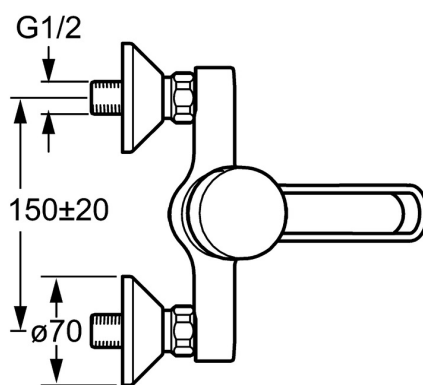

EAN: 4015474137202
static.hansa.com/01526276

- Health & Care
 - Monocomando
 - Montaggio a parete
 - Cromo
 - Bocca orientabile
 - Getto laminare
- Leva lunga, Leva con simbolo F+C, Leva ad archetto, Leva/Manopola monocomando
 - Limitatore di temperatura, Limitatore di temperatura regolabile
 - Cartuccia a dischi ceramici \varnothing 48mm (Eco)
 - Raccordi a S eccentrici, Valvola di arresto, Silenziatore
 - Ottone DZR, Condotti acqua senza rivestimento in nichel

Norme

Standard EN	EN 817
Classe di rumorosità	I (ISO 3822)

Parti di ricambio

SP01526176

	Nome	Codice
1	Leva, L=110 Cromo Fuori produzione	01580076
1.1	Screw, M5x8, SW2.5	59904755
1.2	Adattatore	59904778
1.3	Tappo Grigio	59912112
2	Cappuccio Cromo	59906563
2.1	Clamping ring	59913073
2.2	O-ring, d 46x2	59912470
3	Screw, M50x1, SW45	59913069
4	Cartuccia, 4.8 eco	59904601
4.1	Hot water limiter	59904759
5.1	Viti di fissaggio, M6x12, AF2.5	59904804
8	Bocca, L=170 Cromo	59911183
8	Bocca, L=96 Cromo	59910419
8	Bocca, L=235 Cromo	59910417
8	Bocca, L=235 (2019-) Cromo	59914767
8	Bocca, L=96 (2019-) Cromo	59914765
8	Bocca, L=170 (2019-) Cromo	59914766
8	Bocca, L=116 Cromo Fuori produzione	59912048
8	Bocca, L=145 Cromo	59911380
8.1	O-ring, d 15x2.5	59910423
8.2	Pezzi di bloccaggio	59910421
8.3	Pezzi di bloccaggio	59910422
8.4	Set di manutenzione	59912230
8.5	Emptying valve	59912483
8.6	Adapter, M18x1 Fuori produzione	59913074
11	Aeratore, M24x1 STD PL HC A Laminar (2013-) Cromo	59914054
11	Aeratore, M24x1, 7 l/min (-2013) Fuori produzione	59912004
12	Dado di collegamento, G3/4, AF30	59902230
12.1	Seat, G1/2, L, WAF10	59904618
12.2	Anello di tenuta, 23.9x15.2x2	59902689
13	Eccentrico, G3/4xG1/2 Cromo	59904793
13.1	Piastra Cromo	59904796
13.2	Silenziatore	59904792
13.3	Connettore eccentrico, G3/4xG1/2, DN15	59910254
14	Eccentrici con valvola di stop e rosette, G1/2xG3/4 Cromo	59902034
N.I.	Screw, M6x10, 2,5	59911435
N.I.	Chiave, SW45/SW50	59905190