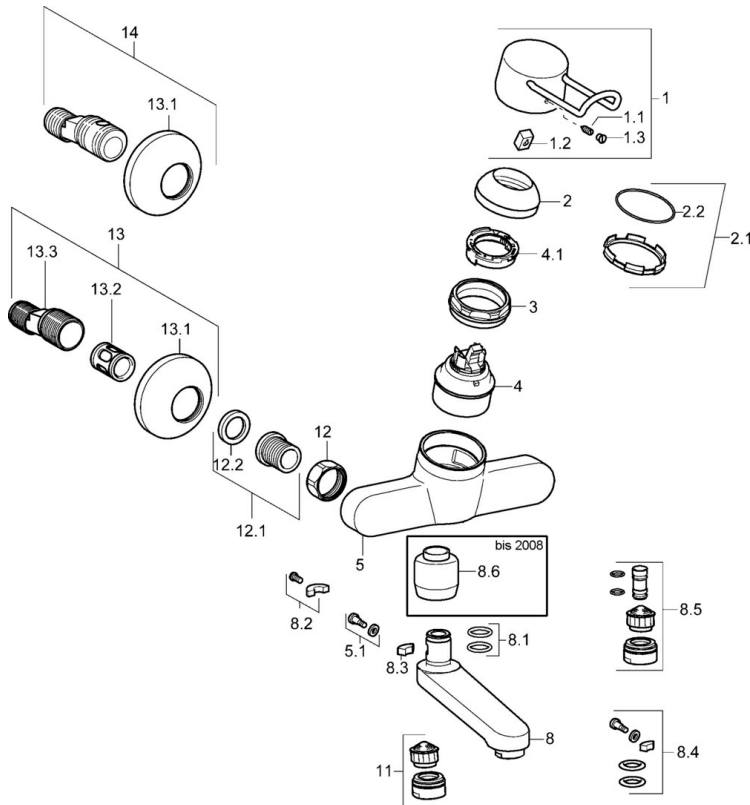

EAN: 4015474137202
static.hansa.com/01526276

- Health & Care
 - Monocomando
 - Montaggio a parete
 - Cromo
 - Bocca orientabile
 - Getto laminare
- Leva lunga, Leva con simbolo F+C, Leva ad archetto, Leva/Manopola monocomando
 - Limitatore di temperatura, Limitatore di temperatura regolabile
 - Cartuccia a dischi ceramici \varnothing 48mm (Eco)
 - Raccordi a S eccentrici, Valvola di arresto, Silenziatore
 - Ottone DZR, Condotti acqua senza rivestimento in nichel

Norme

Standard EN	EN 817
Classe di rumorosità	I (ISO 3822)

Parti di ricambio

SP01526176

	Nome	Codice
1	Leva, L=110 Cromo Fuori produzione	01580076
1.1	Screw, M5x8, SW2.5	59904755
1.2	Adattatore	59904778
1.3	Tappo Grigio	59912112
2	Cappuccio Cromo	59906563
2.1	Clamping ring	59913073
2.2	O-ring, d 46x2	59912470
3	Screw, M50x1, SW45	59913069
4	Cartuccia, 4.8 eco	59904601
4.1	Hot water limiter	59904759
5.1	Viti di fissaggio, M6x12, AF2.5	59904804
8	Bocca, L=170 Cromo	59911183
8	Bocca, L=96 Cromo	59910419
8	Bocca, L=235 Cromo	59910417
8	Bocca, L=235 (2019-) Cromo	59914767
8	Bocca, L=96 (2019-) Cromo	59914765
8	Bocca, L=170 (2019-) Cromo	59914766
8	Bocca, L=116 Cromo Fuori produzione	59912048
8	Bocca, L=145 Cromo	59911380
8.1	O-ring, d 15x2.5	59910423
8.2	Pezzi di bloccaggio	59910421
8.3	Pezzi di bloccaggio	59910422
8.4	Set di manutenzione	59912230
8.5	Emptying valve	59912483
8.6	Adapter, M18x1 Fuori produzione	59913074
11	Aeratore, M24x1 STD PL HC A Laminar (2013-) Cromo	59914054
11	Aeratore, M24x1, 7 l/min (-2013) Fuori produzione	59912004
12	Dado di collegamento, G3/4, AF30	59902230
12.1	Seat, G1/2, L, WAF10	59904618
12.2	Anello di tenuta, 23.9x15.2x2	59902689
13	Eccentrico, G3/4xG1/2 Cromo	59904793
13.1	Piastra Cromo	59904796
13.2	Silenziatore	59904792
13.3	Connettore eccentrico, G3/4xG1/2, DN15	59910254
14	Eccentrici con valvola di stop e rosette, G1/2xG3/4 Cromo	59902034
N.I.	Screw, M6x10, 2,5	59911435
N.I.	Chiave, SW45/SW50	59905190