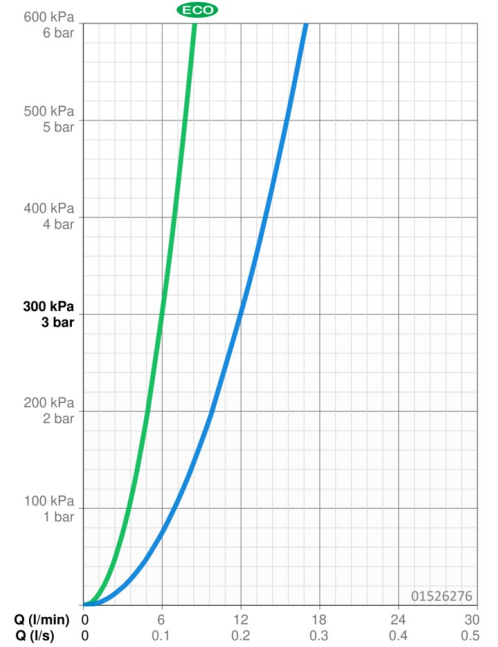

Dati tecnici

Caratteristiche flusso

Eco-flusso di portata a 3 bar	6.0 l/min
Portata 3 bar	12.0 l/min

Caratteristiche tecniche

Misura DN (dimensione nominale)	DN15
Fornitura di acqua calda	max. +80°C
Pressione di esercizio	0.5-10 bar
Profondità di installazione	cc150 ± 20 mm
Projection	151 mm
Materiale	Ottone

Norme

Standard EN	EN 817
Classe di rumorosità	I (ISO 3822)