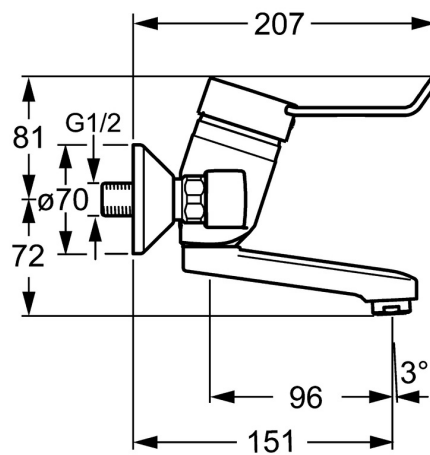

EAN: 4015474137202
static.hansa.com/01526276

- Health & Care
 - Monocomando
 - Montaggio a parete
 - Cromo
 - Bocca orientabile
 - Getto laminare
- Leva lunga, Leva con simbolo F+C, Leva ad archetto, Leva/Manopola monocomando
 - Limitatore di temperatura, Limitatore di temperatura regolabile
 - Cartuccia a dischi ceramici \varnothing 48mm (Eco)
 - Raccordi a S eccentrici, Valvola di arresto, Silenziatore
 - Ottone DZR, Condotti acqua senza rivestimento in nichel

Dati tecnici

Caratteristiche flusso

Eco-flusso di portata a 3 bar	6.0 l/min
Portata 3 bar	12.0 l/min

Caratteristiche tecniche

Misura DN (dimensione nominale)	DN15
Fornitura di acqua calda	max. +80°C
Pressione di esercizio	0.5-10 bar
Profondità di installazione	cc150 ± 20 mm
Projection	151 mm
Materiale	Ottone