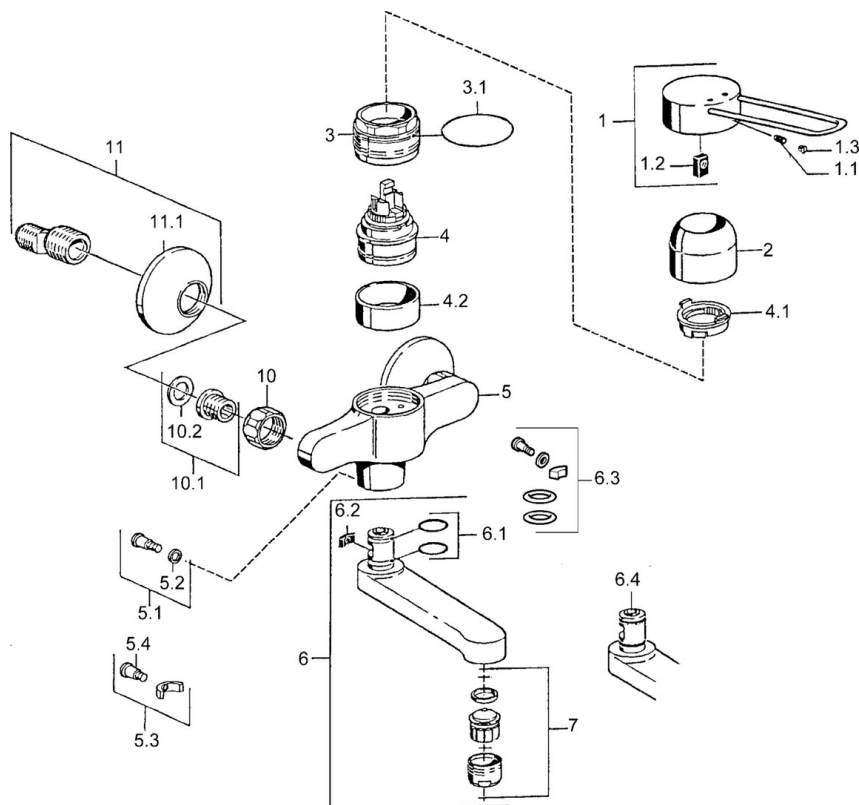

EAN: 4015474024052  
[static.hansa.com/01526206](http://static.hansa.com/01526206)

- Zdravotná starostlivosť a opatrovatelstvo
- Jednopáková
- Nástenná montáž
- Chróm
- Jedna ovládací páka / rukoväť, Páka so symbolom teplej a studenej vody
- Excentrické etážky

### Technické vlastnosti

Dodávka teplej vody	max. +80°C
Pracovný tlak	0.5-10 bar
Materiál	Mosadz

### SP01526106

	Názov	Kód
1	Ovládacia rukoväť Ukončené	599015806
1.1	Skrutka, M5x8, SW2.5	59904755
1.2	Klzné puzdro	59904778
2	Krytka	59911160
3	Pritlačná matica, M52x1, AF45	59911161
3.1	O-kružok, d 39x2.5 Ukončené	59911162
4	Kartuš, 4.8 eco	59904601
4.1	Hot water limiter	59904759
4.2	Spacer sleeve Ukončené	59905871
5.1	Upevňovacia skrutka, M6x12, AF2.5	59904804
5.3	Obmedzovač	59910421
5.4	Skrutka, M6x10, 2,5	59911435
6	Výtokové rameno, L=116 Ukončené	59912048
6	Výtokové rameno, L=191 Ukončené	59912049
7	Aerator, M24x1, 7 l/min (-2013) Ukončené	59912004
10	Pripojovacie matice, G3/4, AF30	59902230
10.1	Seat, G1/2, L, WAF10	59904618
11	Excentrický, G3/4xG1/2	59904793
11.1	Kryt príruby	59904796