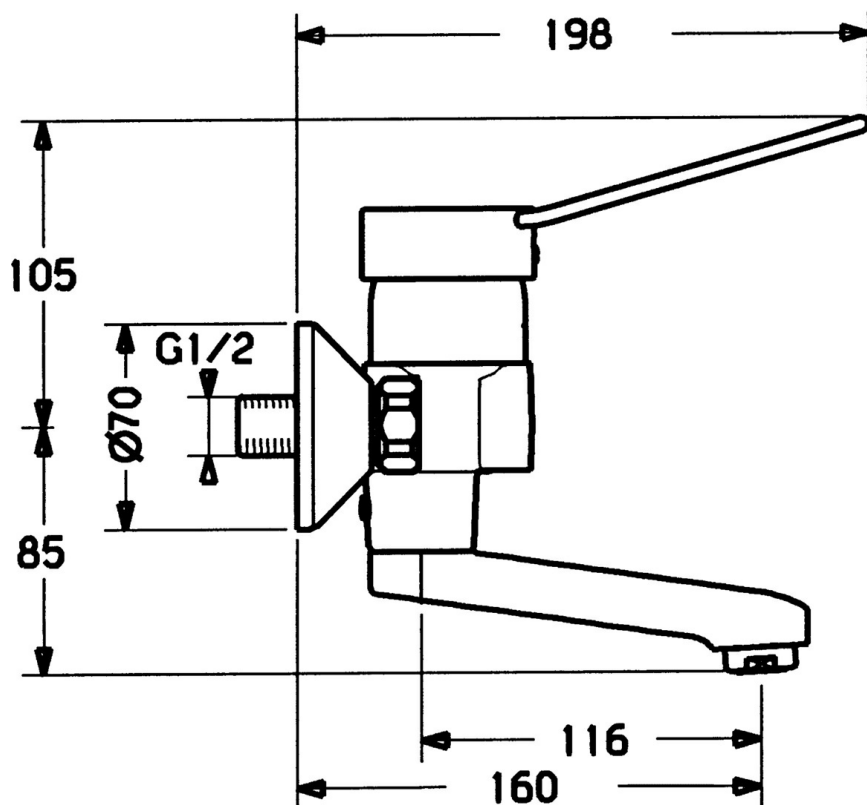

EAN: 4015474024052  
[static.hansa.com/01526206](http://static.hansa.com/01526206)

- Zdravotná starostlivosť a opatrovatelstvo
- Jednopáková
- Nástenná montáž
- Chróm
- Jedna ovládací páka / rukoväť, Páka so symbolom teplej a studenej vody
- Excentrické etážky

### Technické vlastnosti

Dodávka teplej vody	max. +80°C
Pracovný tlak	0.5-10 bar
Materiál	Mosadz

### SP01526106

	Názov	Kód
1	Ovládacia rukoväť Ukončené	599015806
1.1	Skrutka, M5x8, SW2.5	59904755
1.2	Klzné puzdro	59904778
2	Krytka	59911160
3	Pritlačná matica, M52x1, AF45	59911161
3.1	O-kružok, d 39x2.5 Ukončené	59911162
4	Kartuš, 4.8 eco	59904601
4.1	Hot water limiter	59904759
4.2	Spacer sleeve Ukončené	59905871
5.1	Upevňovacia skrutka, M6x12, AF2.5	59904804
5.3	Obmedzovač	59910421
5.4	Skrutka, M6x10, 2,5	59911435
6	Výtokové rameno, L=116 Ukončené	59912048
6	Výtokové rameno, L=191 Ukončené	59912049
7	Aerator, M24x1, 7 l/min (-2013) Ukončené	59912004
10	Pripojovacie matice, G3/4, AF30	59902230
10.1	Seat, G1/2, L, WAF10	59904618
11	Excentrický, G3/4xG1/2	59904793
11.1	Kryt príruby	59904796