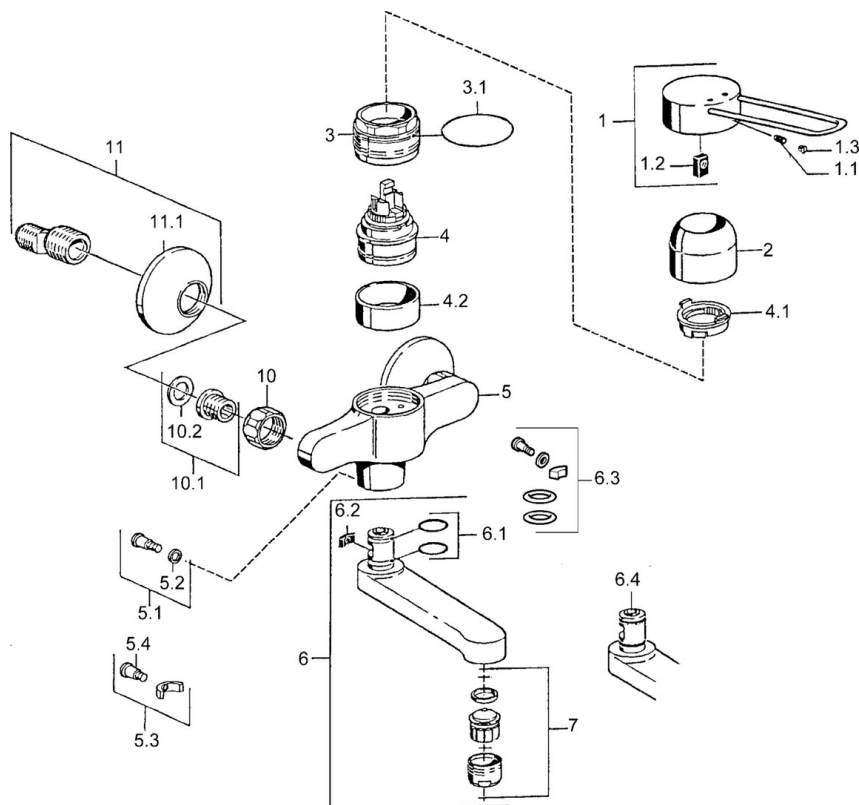

## Technische gegevens

### Technische eigenschappen

Warmwatertoevoer	max. +80°C
Werkdruk	0.5-10 bar
Materiaal	brass

### Voorschriften

EN-norm	EN 817
---------	--------

### SP01526106

	Naam	Code
1	Hendel Chroom Stopgezet	599015806
1.1	Schroef, M5x8, SW2.5	59904755
1.2	Joint klassiek uitloop	59904778
2	Kap Chroom	59911160
3	Schroefring, M52x1, AF45	59911161
3.1	O-ring, d 39x2.5 Stopgezet	59911162
4	Binnenwerk, 4,8 eco	59904601
4.1	Hot water limiter	59904759
4.2	Spacer sleeve Stopgezet	59905871
5.1	Bevestigingsschroeven, M6x12, AF2.5	59904804
5.3	Temperatuurbegrenzer	59910421
5.4	Schroef, M6x10, 2,5	59911435
6	Uitloop, L=116 Chroom Stopgezet	59912048
6	Uitloop, L=191 Chroom Stopgezet	59912049
7	Mousseur, M24x1, 7 l/min (-2013) Stopgezet	59912004
10	Aansluiting moer, G3/4, AF30	59902230
10.1	Zetel, G1/2, L, WAF10	59904618
11	Excentrieke, G3/4xG1/2 Chroom	59904793
11.1	Afdekplaat Chroom	59904796