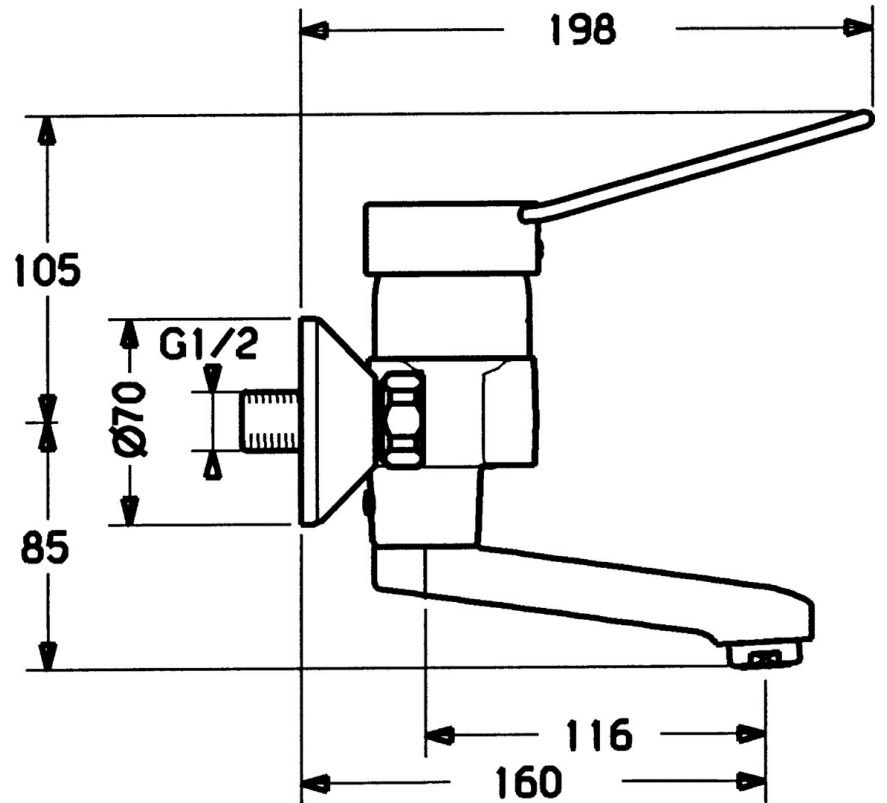

EAN: 4015474024052  
[static.hansa.com/01526206](https://static.hansa.com/01526206)

- Gezondheid en verzorging
- Eengreeps
- Wandmontage
- Chroom
- Eengreeps bediend, Hendel met warm-koud-aanduiding
- S-koppelingen met rozetten

## Technische gegevens

### Technische eigenschappen

Warmwatertoevoer	max. +80°C
Werkdruk	0.5-10 bar
Materiaal	brass

### SP01526106

	Naam	Code
1	Hendel Chroom Stopgezet	599015806
1.1	Schroef, M5x8, SW2.5	59904755
1.2	Joint klassiek uitloop	59904778
2	Kap Chroom	59911160
3	Schroefring, M52x1, AF45	59911161
3.1	O-ring, d 39x2.5 Stopgezet	59911162
4	Binnenwerk, 4,8 eco	59904601
4.1	Hot water limiter	59904759
4.2	Spacer sleeve Stopgezet	59905871
5.1	Bevestigingsschroeven, M6x12, AF2.5	59904804
5.3	Temperatuurbegrenzer	59910421
5.4	Schroef, M6x10, 2,5	59911435
6	Uitloop, L=116 Chroom Stopgezet	59912048
6	Uitloop, L=191 Chroom Stopgezet	59912049
7	Mousseur, M24x1, 7 l/min (-2013) Stopgezet	59912004
10	Aansluiting moer, G3/4, AF30	59902230
10.1	Zetel, G1/2, L, WAF10	59904618
11	Excentrieke, G3/4xG1/2 Chroom	59904793
11.1	Afdekplaat Chroom	59904796