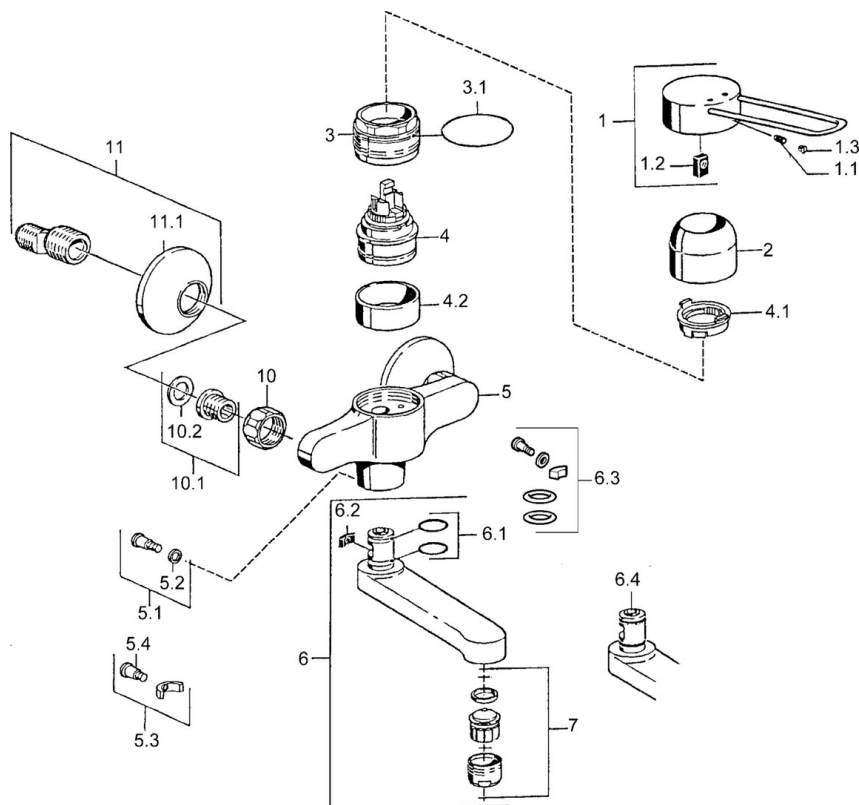

EAN: 4015474024052
static.hansa.com/01526206

- Zdraví a péče
- Jednopáková
- Montáž na zeď
- Chrom
- Jedna ovládací páka / rukojeť, Páka se symboly teplé a studené vody
- Etážky

Technické údaje

Technické vlastnosti

Zdroj teplé vody	max. +80°C
Pracovní tlak	0.5-10 bar
Materiál	Mosaz

Předpisy

Norma EN	EN 817
----------	--------

Náhradní díly

SP01526106

	Název	Kód
1	Páka Ukončeno	599015806
1.1	Šroub, M5x8, SW2.5	59904755
1.2	Kluzné pouzdro (osazené)	59904778
2	Krytka	59911160
3	Upevňovací matice, M52x1, AF45	59911161
3.1	O-kroužek, d 39x2.5 Ukončeno	59911162
4	Kartuše, 4.8 eco	59904601
4.1	Hot water limiter	59904759
4.2	Distanční pouzdro Ukončeno	59905871
5.1	Upevňovací šroub, M6x12, AF2.5	59904804
5.3	Omezovač	59910421
5.4	Šroub, M6x10, 2,5	59911435
6	Výtokové rameno, L=116 Ukončeno	59912048
6	Výtokové rameno, L=191 Ukončeno	59912049
7	Aerator, M24x1, 7 l/min (-2013) Ukončeno	59912004
10	Připojovací matice, G3/4, AF30	59902230
10.1	Seat, G1/2, L, WAF10	59904618
11	Excentrický, G3/4xG1/2	59904793
11.1	Kryt příruby	59904796