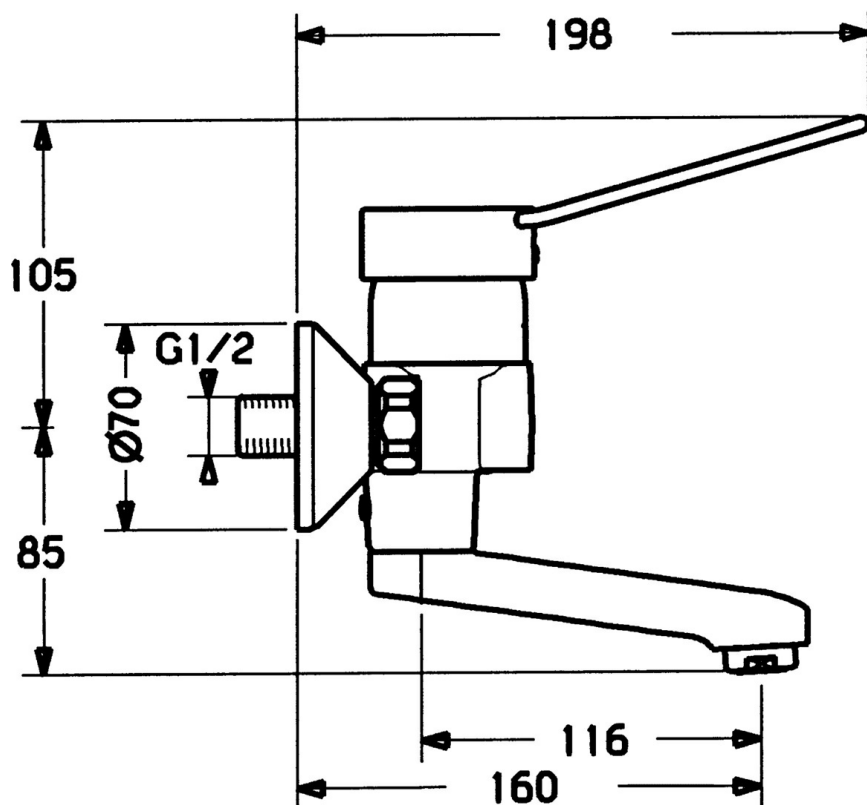

EAN: 4015474024052
static.hansa.com/01526206

- Zdraví a péče
- Jednopáková
- Montáž na zeď
- Chrom
- Jedna ovládací páka / rukojeť, Páka se symboly teplé a studené vody
- Etážky

Technické údaje

Technické vlastnosti

Zdroj teplé vody	max. +80°C
Pracovní tlak	0.5-10 bar
Materiál	Mosaz

Předpisy

Norma EN	EN 817
----------	--------

Náhradní díly

SP01526106

	Název	Kód
1	Páka Ukončeno	599015806
1.1	Šroub, M5x8, SW2.5	59904755
1.2	Kluzné pouzdro (osazené)	59904778
2	Krytka	59911160
3	Upevňovací matice, M52x1, AF45	59911161
3.1	O-kroužek, d 39x2.5 Ukončeno	59911162
4	Kartuše, 4.8 eco	59904601
4.1	Hot water limiter	59904759
4.2	Distanční pouzdro Ukončeno	59905871
5.1	Upevňovací šroub, M6x12, AF2.5	59904804
5.3	Omezovač	59910421
5.4	Šroub, M6x10, 2,5	59911435
6	Výtokové rameno, L=116 Ukončeno	59912048
6	Výtokové rameno, L=191 Ukončeno	59912049
7	Aerator, M24x1, 7 l/min (-2013) Ukončeno	59912004
10	Připojovací matice, G3/4, AF30	59902230
10.1	Seat, G1/2, L, WAF10	59904618
11	Excentrický, G3/4xG1/2	59904793
11.1	Kryt příruby	59904796