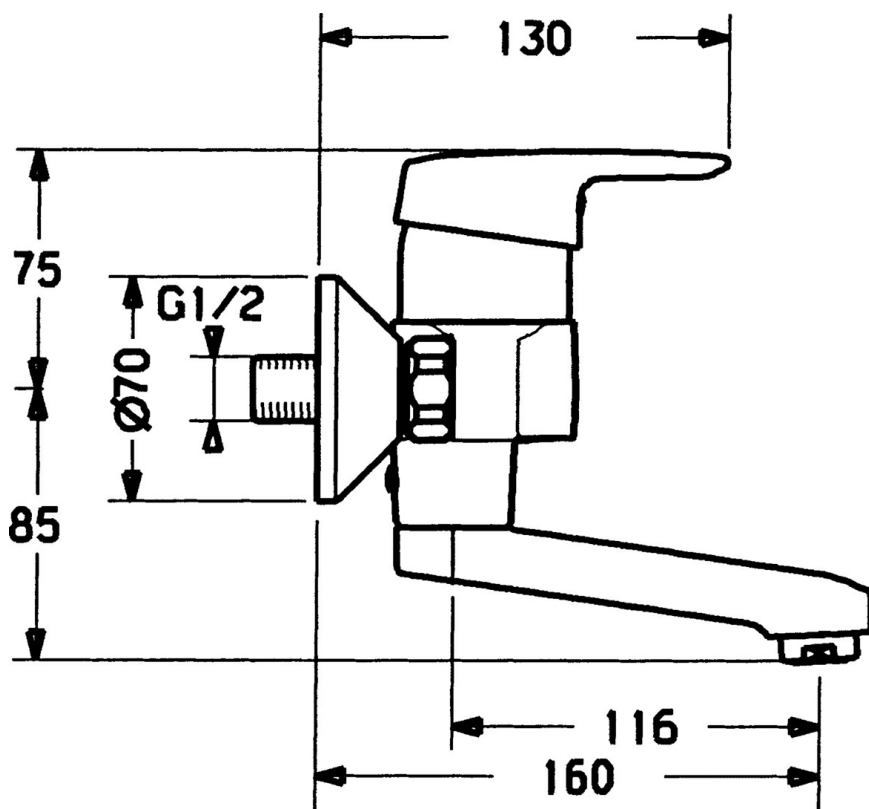

EAN: 4015474024045
static.hansa.com/01526203

- Zdraví a péče
- Jednopáková
- Montáž na zeď
- Chrom
- Jedna ovládací páka / rukojeť, Páka se symboly teplé a studené vody
- Etážky

Technické údaje

Technické vlastnosti

Zdroj teplé vody	max. +80°C
Pracovní tlak	0.5-10 bar
Materiál	Mosaz

Předpisy

Norma EN	EN 817
----------	--------