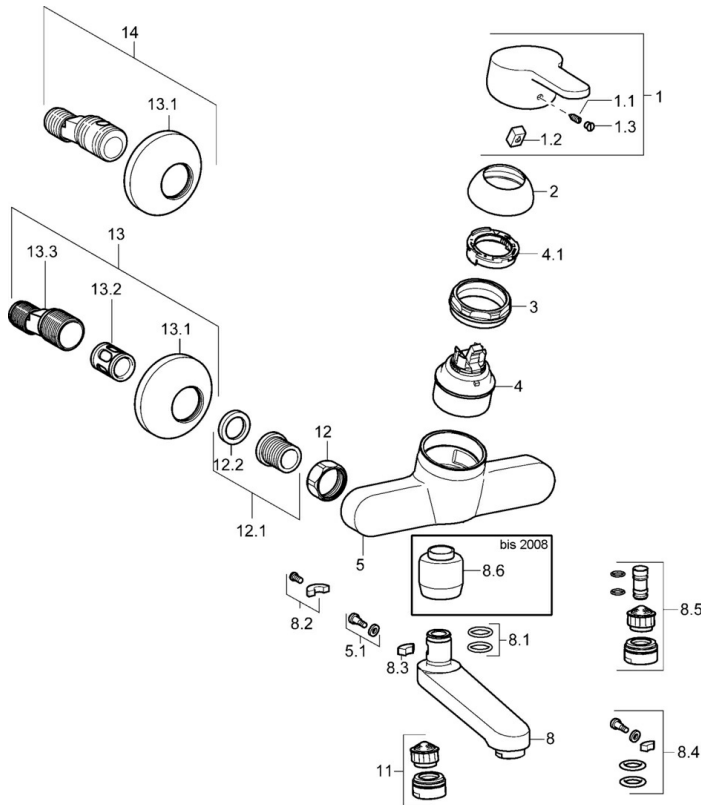

EAN: 4015474135765
static.hansa.com/01526173

- Santé & soins
- Monocommande
- Montage mural
- Chrome
- Bec pivotant
- Brise jet laminaire - sans adjonction d'air
- Levier avec symbole C+F, Levier monocommande
- Limiteur de température et de débit, Limiteur de température ajustable
- Eco cartouche céramique de $\varnothing 48$ mm pour contrôle de température et de débit
- Raccords excentriques, Silencieux
- Corps en laiton DZR, Voies d'eau sans revêtement de nickel

Caractéristiques techniques

Caractéristiques de débit

Eco-débit à 3 bar	6.0 l/min
Débit à 3 bar	12.0 l/min

Caractéristiques techniques

Taille DN (diamètre nominal)	DN15
Alimentation en eau chaude	max. +80°C
Pression de service	0.5-10 bar
Largeur d'installation	cc150 ± 15 mm
Saillie	140 mm
Matériau	brass

Règlementations

Norme EN	EN 817
Classe acoustique	I (ISO 3822)

Pièces de rechange

SP01526173

	Nom	Code
1	Levier, L=86 mm	01580073
1.1	Vis, M5x8, SW2.5	59904755
1.2	Kit de joints pour bec	59904778
1.3	Capuchon Gris	59912112
2	Chape	59913068
3	Vis, M50x1, SW45	59913069
4	Cartouche, 4,8 eco	59904601
4.1	Hot water limiter	59904759
5.1	Vis, M6x12, AF2.5	59904804
8	Bec, L=235	59910417
8	Bec, L=96 (2019-)	59914765
8	Bec, L=116 Arrêté	59912048
8	Bec, L=170 (2019-)	59914766
8	Bec, L=145	59911380
8	Bec, L=235 (2019-)	59914767
8	Bec, L=170	59911183
8.1	Joint, d 15x2.5	59910423
8.2	Limiteur	59910421
8.3	Limiteur	59910422
8.4	Ensemble d'entretien	59912230
8.5	Emptying valve	59912483
8.6	Adaptateur, M18x1 Arrêté	59913074
11	Aérateur, M24x1, 7 l/min (-2013) Arrêté	59912004
11	Aérateur, M24x1 STD PL HC A Laminar (2013-)	59914054
12	Écrou de connexion, G3/4, AF30	59902230
12.1	Siège, G1/2, L, WAF10	59904618
12.2	Joint, 23,9x15,2x2	59902689
13	Excentrique, G3/4xG1/2	59904793
13.1	Rosaces	59904796
13.2	Silencieux	59904792
13.3	Connecteur excentrique, G3/4xG1/2, DN15	59910254
14	Racc excentrique, vis pointeau et rosace, G1/2xG3/4	59902034
N.I.	Clef, SW45/SW50	59905190
N.I.	Vis, M6x10, 2,5	59911435