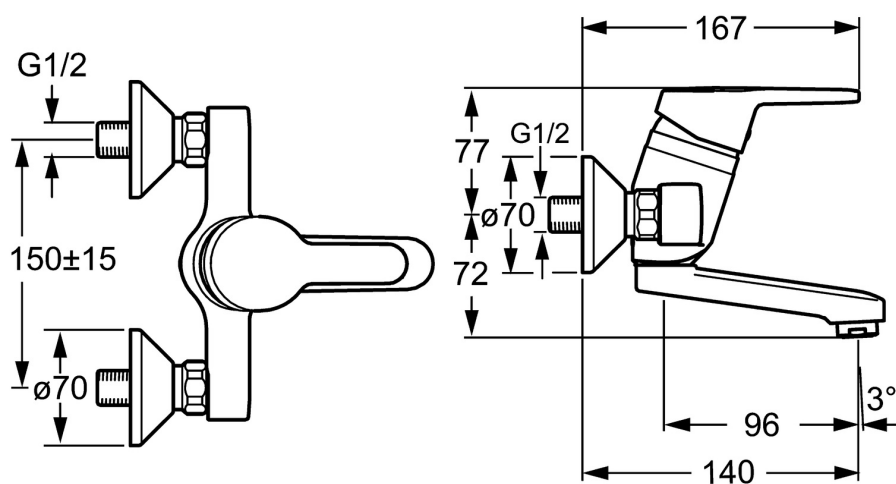

EAN: 4015474135765
static.hansa.com/01526173

- Santé & soins
- Monocommande
- Montage mural
- Chrome
- Bec pivotant
- Brise jet laminaire - sans adjonction d'air
- Levier avec symbole C+F, Levier monocommande
- Limiteur de température et de débit, Limiteur de température ajustable
- Eco cartouche céramique de $\varnothing 48$ mm pour contrôle de température et de débit
- Raccords excentriques, Silencieux
- Corps en laiton DZR, Voies d'eau sans revêtement de nickel

Caractéristiques techniques

Caractéristiques de débit

Eco-débit à 3 bar	6.0 l/min
Débit à 3 bar	12.0 l/min

Caractéristiques techniques

Taille DN (diamètre nominal)	DN15
Alimentation en eau chaude	max. +80°C
Pression de service	0.5-10 bar
Largeur d'installation	cc150 ± 15 mm
Saillie	140 mm
Matériau	brass

Règlementations

Norme EN	EN 817
Classe acoustique	I (ISO 3822)

Pièces de rechange

SP01526173

	Nom	Code
1	Levier, L=86 mm	01580073
1.1	Vis, M5x8, SW2.5	59904755
1.2	Kit de joints pour bec	59904778
1.3	Capuchon Gris	59912112
2	Chape	59913068
3	Vis, M50x1, SW45	59913069
4	Cartouche, 4,8 eco	59904601
4.1	Hot water limiter	59904759
5.1	Vis, M6x12, AF2.5	59904804
8	Bec, L=235	59910417
8	Bec, L=96 (2019-)	59914765
8	Bec, L=116 Arrêté	59912048
8	Bec, L=170 (2019-)	59914766
8	Bec, L=145	59911380
8	Bec, L=235 (2019-)	59914767
8	Bec, L=170	59911183
8.1	Joint, d 15x2.5	59910423
8.2	Limiteur	59910421
8.3	Limiteur	59910422
8.4	Ensemble d'entretien	59912230
8.5	Emptying valve	59912483
8.6	Adaptateur, M18x1 Arrêté	59913074
11	Aérateur, M24x1, 7 l/min (-2013) Arrêté	59912004
11	Aérateur, M24x1 STD PL HC A Laminar (2013-)	59914054
12	Écrou de connexion, G3/4, AF30	59902230
12.1	Siège, G1/2, L, WAF10	59904618
12.2	Joint, 23,9x15,2x2	59902689
13	Excentrique, G3/4xG1/2	59904793
13.1	Rosaces	59904796
13.2	Silencieux	59904792
13.3	Connecteur excentrique, G3/4xG1/2, DN15	59910254
14	Racc excentrique, vis pointeau et rosace, G1/2xG3/4	59902034
N.I.	Clef, SW45/SW50	59905190
N.I.	Vis, M6x10, 2,5	59911435