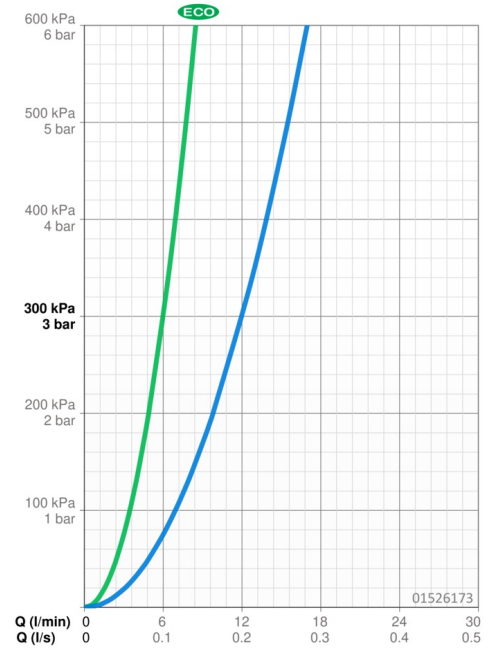

Caractéristiques techniques

Caractéristiques de débit

Eco-débit à 3 bar	6.0 l/min
Débit à 3 bar	12.0 l/min

Caractéristiques techniques

Taille DN (diamètre nominal)	DN15
Alimentation en eau chaude	max. +80°C
Pression de service	0.5-10 bar
Largeur d'installation	cc150 ± 15 mm
Saillie	140 mm
Matériau	brass

Règlementations

Norme EN	EN 817
Classe acoustique	I (ISO 3822)