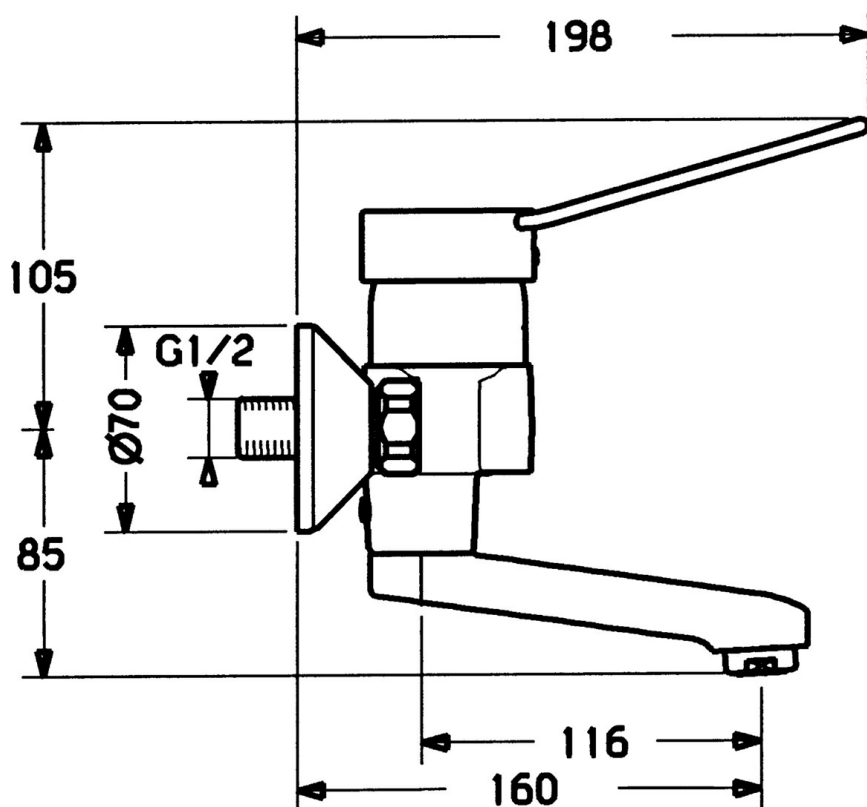

EAN: 4015474024021
static.hansa.com/01526106

- Zdravotná starostlivosť a opatrovateľstvo
- Jednopáková
- Nástenná montáž
- Chróm
- Jedna ovládacia páka / rukoväť, Páka so symbolom teplej a studenej vody
- Excentrické etážky

Technické údaje

Technické vlastnosti

Dodávka teplej vody	max. +80°C
Pracovný tlak	0.5-10 bar
Materiál	Mosadz

Predpisy

Norma EN	EN 817
----------	--------

Náhradné diely

SP01526106

	Názov	Kód
1	Ovládacia rukoväť Ukončené	599015806
1.1	Skrutka, M5x8, SW2.5	59904755
1.2	Klzné puzdro	59904778
2	Krytka	59911160
3	Pritlačná matica, M52x1, AF45	59911161
3.1	O-kružok, d 39x2.5 Ukončené	59911162
4	Kartuš, 4.8 eco	59904601
4.1	Hot water limiter	59904759
4.2	Spacer sleeve Ukončené	59905871
5.1	Upevňovacia skrutka, M6x12, AF2.5	59904804
5.3	Obmedzovač	59910421
5.4	Skrutka, M6x10, 2,5	59911435
6	Výtokové rameno, L=116 Ukončené	59912048
6	Výtokové rameno, L=191 Ukončené	59912049
7	Aerator, M24x1, 7 l/min (-2013) Ukončené	59912004
10	Pripojovacie matice, G3/4, AF30	59902230
10.1	Seat, G1/2, L, WAF10	59904618
11	Excentrický, G3/4xG1/2	59904793
11.1	Kryt príruby	59904796