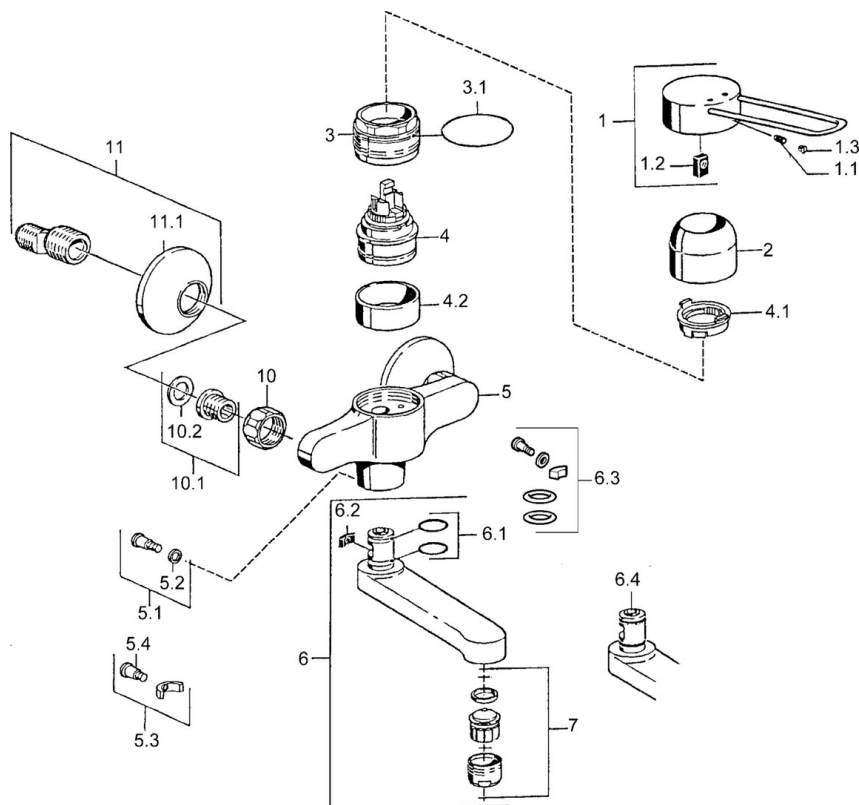

EAN: 4015474024021
static.hansa.com/01526106

- Zdravotná starostlivosť a opatrovateľstvo
- Jednopáková
- Nástenná montáž
- Chróm
- Jedna ovládacia páka / rukoväť, Páka so symbolom teplej a studenej vody
- Excentrické etážky

Technické údaje

Technické vlastnosti

Dodávka teplej vody	max. +80°C
Pracovný tlak	0.5-10 bar
Materiál	Mosadz

Predpisy

Norma EN	EN 817
----------	--------

Náhradné diely

SP01526106

	Názov	Kód
1	Ovládacia rukoväť Ukončené	599015806
1.1	Skrutka, M5x8, SW2.5	59904755
1.2	Klzné puzdro	59904778
2	Krytka	59911160
3	Pritlačná matica, M52x1, AF45	59911161
3.1	O-kružok, d 39x2.5 Ukončené	59911162
4	Kartuš, 4.8 eco	59904601
4.1	Hot water limiter	59904759
4.2	Spacer sleeve Ukončené	59905871
5.1	Upevňovacia skrutka, M6x12, AF2.5	59904804
5.3	Obmedzovač	59910421
5.4	Skrutka, M6x10, 2,5	59911435
6	Výtokové rameno, L=116 Ukončené	59912048
6	Výtokové rameno, L=191 Ukončené	59912049
7	Aerator, M24x1, 7 l/min (-2013) Ukončené	59912004
10	Pripojovacie matice, G3/4, AF30	59902230
10.1	Seat, G1/2, L, WAF10	59904618
11	Excentrický, G3/4xG1/2	59904793
11.1	Kryt príruby	59904796