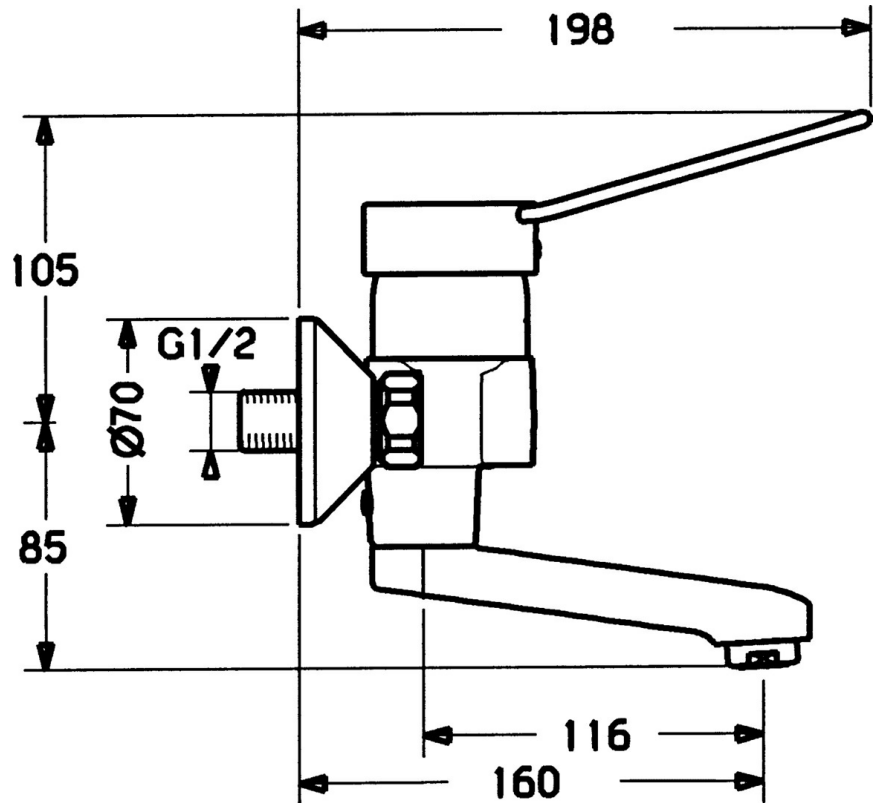

EAN: 4015474024021
static.hansa.com/01526106

- Gezondheid en verzorging
- Eengreeps
- Wandmontage
- Chroom
- Eengreeps bediend, Hendel met warm-koud-aanduiding
- S-koppelingen met rozetten

Technische gegevens

Technische eigenschappen

Warmwatertoevoer	max. +80°C
Werkdruk	0.5-10 bar
Materiaal	brass

Voorschriften

EN-norm	EN 817
---------	--------

Reserveonderdelen

SP01526106

	Naam	Code
1	Hendel Chroom Stopgezet	599015806
1.1	Schroef, M5x8, SW2,5	59904755
1.2	Joint klassiek uitloop	59904778
2	Kap Chroom	59911160
3	Schroefring, M52x1, AF45	59911161
3.1	O-ring, d 39x2,5 Stopgezet	59911162
4	Binnenwerk, 4,8 eco	59904601
4.1	Hot water limiter	59904759
4.2	Spacer sleeve Stopgezet	59905871
5.1	Bevestigingsschroeven, M6x12, AF2,5	59904804
5.3	Temperatuurbegrenzer	59910421
5.4	Schroef, M6x10, 2,5	59911435
6	Uitloop, L=116 Chroom Stopgezet	59912048
6	Uitloop, L=191 Chroom Stopgezet	59912049
7	Mousseur, M24x1, 7 l/min (-2013) Stopgezet	59912004
10	Aansluiting moer, G3/4, AF30	59902230
10.1	Zetel, G1/2, L, WAF10	59904618
11	Excentrieke, G3/4xG1/2 Chroom	59904793
11.1	Afdekplaat Chroom	59904796