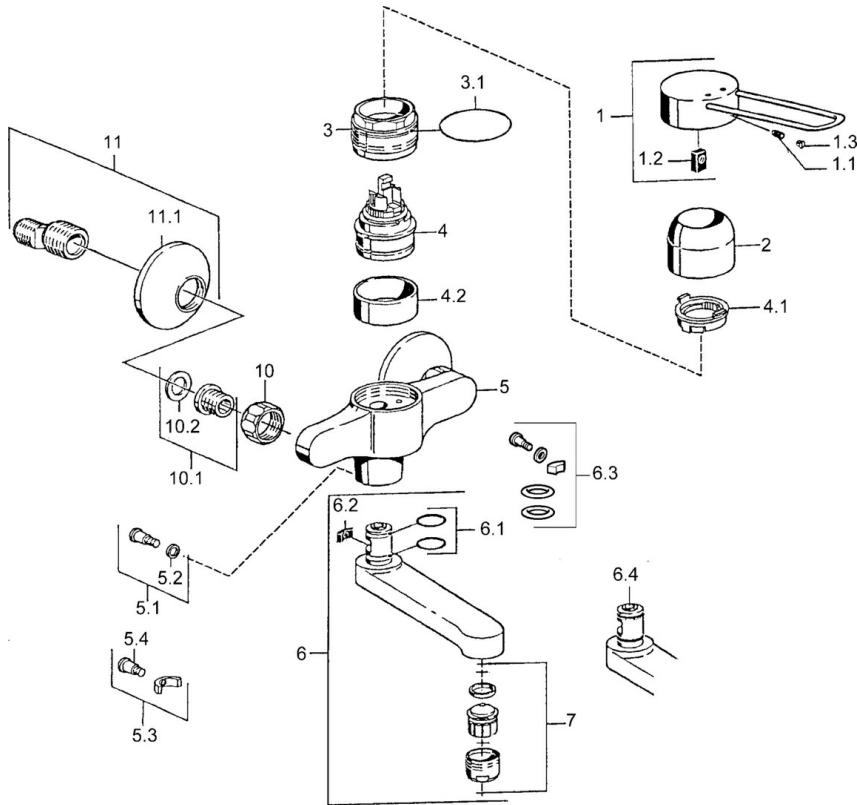

EAN: 4015474024021
static.hansa.com/01526106

- Gezondheid en verzorging
- Eengreeps
- Wandmontage
- Chroom
- Eengreeps bediend, Hendel met warm-koud-aanduiding
- S-koppelingen met rozetten

Technische gegevens

Technische eigenschappen

Warmwatertoevoer	max. +80°C
Werkdruk	0.5-10 bar
Materiaal	brass

Voorschriften

EN-norm	EN 817
---------	--------

Reserveonderdelen

SP01526106

	Naam	Code
1	Hendel Chroom Stopgezet	599015806
1.1	Schroef, M5x8, SW2,5	59904755
1.2	Joint klassiek uitloop	59904778
2	Kap Chroom	59911160
3	Schroefring, M52x1, AF45	59911161
3.1	O-ring, d 39x2,5 Stopgezet	59911162
4	Binnenwerk, 4,8 eco	59904601
4.1	Hot water limiter	59904759
4.2	Spacer sleeve Stopgezet	59905871
5.1	Bevestigingsschroeven, M6x12, AF2,5	59904804
5.3	Temperatuurbegrenzer	59910421
5.4	Schroef, M6x10, 2,5	59911435
6	Uitloop, L=116 Chroom Stopgezet	59912048
6	Uitloop, L=191 Chroom Stopgezet	59912049
7	Mousseur, M24x1, 7 l/min (-2013) Stopgezet	59912004
10	Aansluiting moer, G3/4, AF30	59902230
10.1	Zetel, G1/2, L, WAF10	59904618
11	Excentrieke, G3/4xG1/2 Chroom	59904793
11.1	Afdekplaat Chroom	59904796