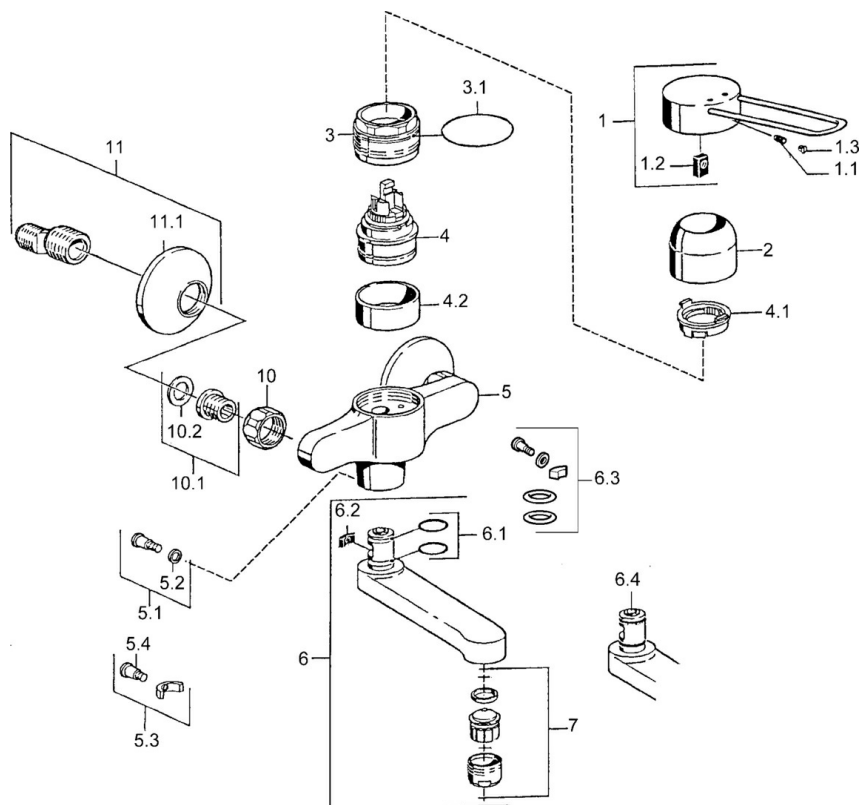

EAN: 4015474024038
static.hansa.com/01526103

- Zdravotná starostlivosť a opatrovatel'stvo
- Jednopáková
- Nástenná montáž
- Chróm
- Jedna ovládacia páka / rukoväť, Páka so symbolom teplej a studenej vody
- Excentrické etážky

Technické údaje

Technické vlastnosti

Dodávka teplej vody	max. +80°C
Pracovný tlak	0.5-10 bar
Materiál	Mosadz

Predpisy

Norma EN	EN 817
----------	--------

Náhradné diely

SP01526106

	Názov	Kód
1	Ovládacia rukoväť Ukončené	599015806
1.1	Skrutka, M5x8, SW2.5	59904755
1.2	Klzné puzdro	59904778
1.3		
2	Krytka	59911160
3	Pritlačná matica, M52x1, AF45	59911161
3.1	O-kružok, d 39x2.5 Ukončené	59911162
4	Kartuš, 4.8 eco	59904601
4.1	Hot water limiter	59904759
4.2	Spacer sleeve Ukončené	59905871
5.1	Upevňovacia skrutka, M6x12, AF2.5	59904804
5.3	Obmedzovač	59910421
5.4	Skrutka, M6x10, 2,5	59911435
6	Výtokové rameno, L=116 Ukončené	59912048
6	Výtokové rameno, L=191 Ukončené	59912049
7	Aerator, M24x1, 7 l/min (-2013) Ukončené	59912004
10	Pripojovacie matice, G3/4, AF30	59902230
10.1	Seat, G1/2, L, WAF10	59904618
11	Excentrický, G3/4xG1/2	59904793
11.1	Kryt príruby	59904796