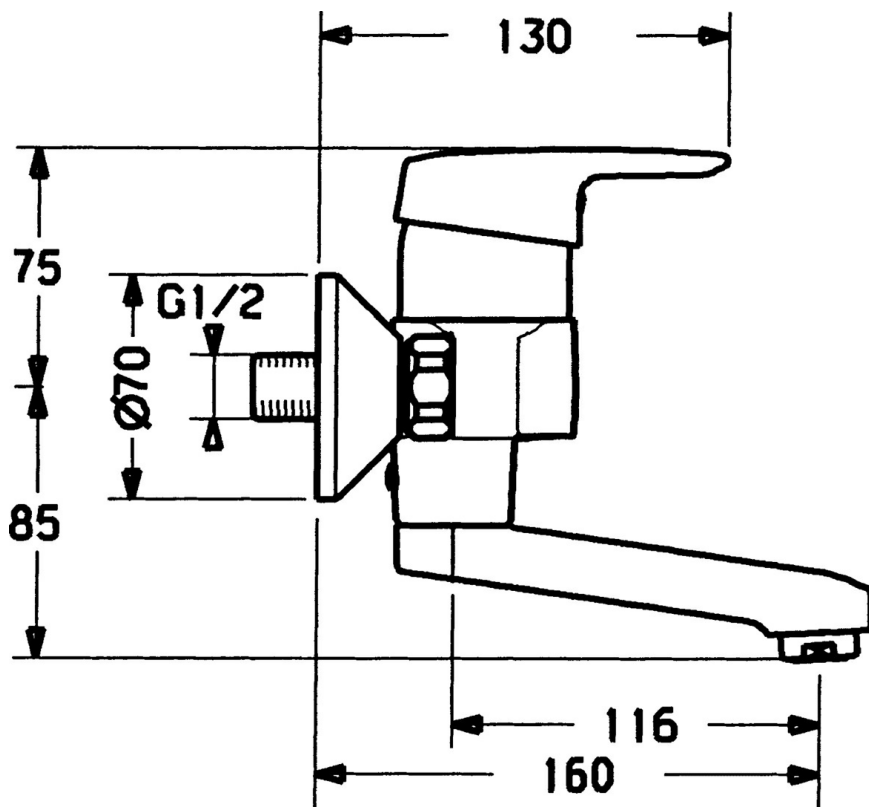

EAN: 4015474024038
static.hansa.com/01526103

- Zdravotná starostlivosť a opatrovatel'stvo
- Jednopáková
- Nástenná montáž
- Chróm
- Jedna ovládacia páka / rukoväť, Páka so symbolom teplej a studenej vody
- Excentrické etážky

Technické údaje

Technické vlastnosti

Dodávka teplej vody	max. +80°C
Pracovný tlak	0.5-10 bar
Materiál	Mosadz

Predpisy

Norma EN	EN 817
----------	--------

Náhradné diely

SP01526106

	Názov	Kód
1	Ovládacia rukoväť Ukončené	599015806
1.1	Skrutka, M5x8, SW2.5	59904755
1.2	Klzné puzdro	59904778
1.3		
2	Krytka	59911160
3	Pritlačná matica, M52x1, AF45	59911161
3.1	O-kružok, d 39x2.5 Ukončené	59911162
4	Kartuš, 4.8 eco	59904601
4.1	Hot water limiter	59904759
4.2	Spacer sleeve Ukončené	59905871
5.1	Upevňovacia skrutka, M6x12, AF2.5	59904804
5.3	Obmedzovač	59910421
5.4	Skrutka, M6x10, 2,5	59911435
6	Výtokové rameno, L=116 Ukončené	59912048
6	Výtokové rameno, L=191 Ukončené	59912049
7	Aerator, M24x1, 7 l/min (-2013) Ukončené	59912004
10	Pripojovacie matice, G3/4, AF30	59902230
10.1	Seat, G1/2, L, WAF10	59904618
11	Excentrický, G3/4xG1/2	59904793
11.1	Kryt príruby	59904796