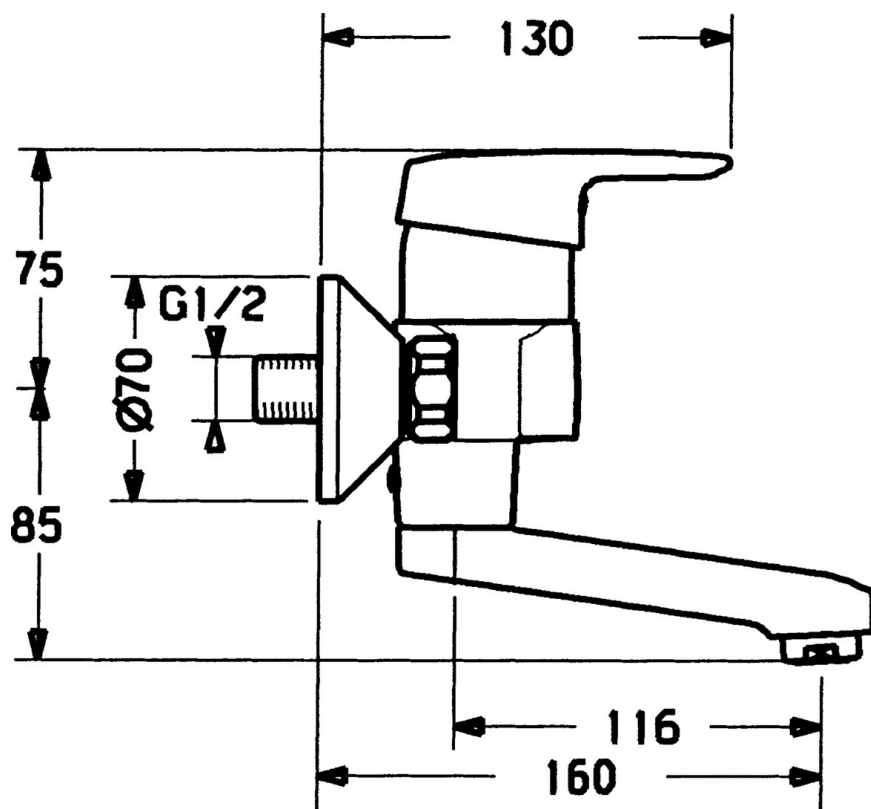

EAN: 4015474024038
static.hansa.com/01526103

- Gezondheid en verzorging
- Eengreeps
- Wandmontage
- Chroom
- Eengreeps bediend, Hendel met warm-koud-aanduiding
- S-koppelingen met rozetten

Technische gegevens

Technische eigenschappen

Warmwatertoevoer	max. +80°C
Werkdruk	0.5-10 bar
Materiaal	brass

Voorschriften

EN-norm	EN 817
---------	--------

Reserveonderdelen

SP01526106

	Naam	Code
1	Hendel Chroom Stopgezet	599015806
1.1	Schroef, M5x8, SW2,5	59904755
1.2	Joint klassiek uitloop	59904778
1.3		
2	Kap Chroom	59911160
3	Schroefring, M52x1, AF45	59911161
3.1	O-ring, d 39x2,5 Stopgezet	59911162
4	Binnenwerk, 4,8 eco	59904601
4.1	Hot water limiter	59904759
4.2	Spacer sleeve Stopgezet	59905871
5.1	Bevestigingsschroeven, M6x12, AF2,5	59904804
5.2	Temperatuurbegrenzer	59910421
5.3	Schroef, M6x10, 2,5	59911435
5.4		
6	Uitloop, L=116 Chroom Stopgezet	59912048
6	Uitloop, L=191 Chroom Stopgezet	59912049
6.1		
6.2		
6.3		
6.4		
7	Mousseur, M24x1, 7 l/min (-2013) Stopgezet	59912004
10	Aansluiting moer, G3/4, AF30	59902230
10.1	Zetel, G1/2, L, WAF10	59904618
10.2		
11	Excentrieke, G3/4xG1/2 Chroom	59904793
11.1	Afdekplaat Chroom	59904796