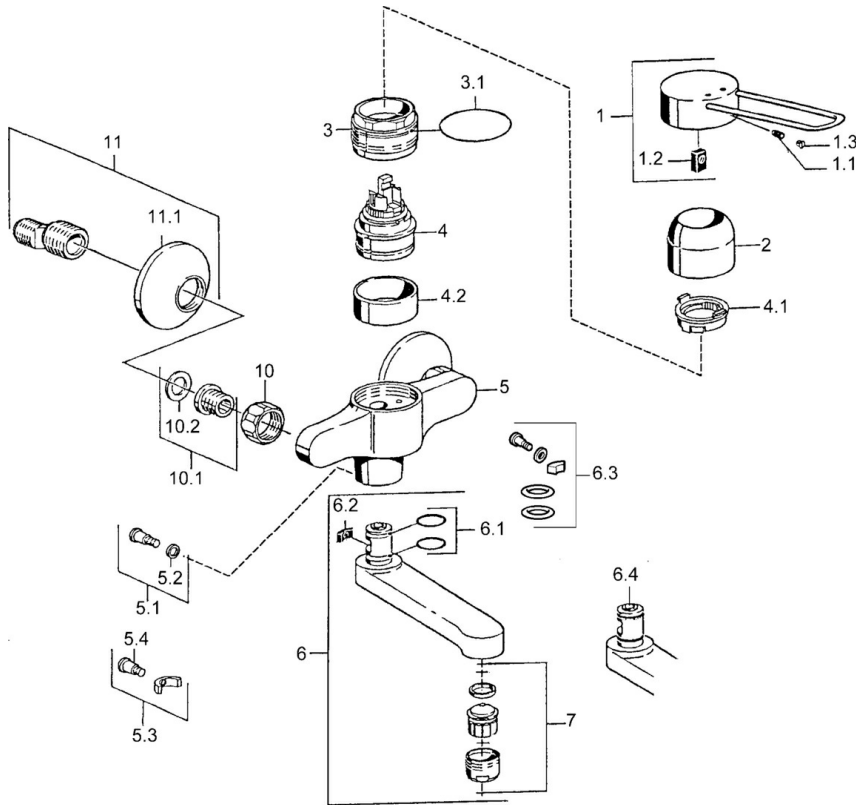

EAN: 4015474024038
static.hansa.com/01526103

- Gezondheid en verzorging
- Eengreeps
- Wandmontage
- Chroom
- Eengreeps bediend, Hendel met warm-koud-aanduiding
- S-koppelingen met rozetten

Technische gegevens

Technische eigenschappen

Warmwatertoevoer	max. +80°C
Werkdruk	0.5-10 bar
Materiaal	brass

Voorschriften

EN-norm	EN 817
---------	--------

Reserveonderdelen

SP01526106

	Naam	Code
1	Hendel Chroom Stopgezet	599015806
1.1	Schroef, M5x8, SW2,5	59904755
1.2	Joint klassiek uitloop	59904778
1.3		
2	Kap Chroom	59911160
3	Schroefring, M52x1, AF45	59911161
3.1	O-ring, d 39x2,5 Stopgezet	59911162
4	Binnenwerk, 4,8 eco	59904601
4.1	Hot water limiter	59904759
4.2	Spacer sleeve Stopgezet	59905871
5.1	Bevestigingsschroeven, M6x12, AF2,5	59904804
5.2	Temperatuurbegrenzer	59910421
5.3	Schroef, M6x10, 2,5	59911435
5.4		
6	Uitloop, L=116 Chroom Stopgezet	59912048
6	Uitloop, L=191 Chroom Stopgezet	59912049
6.1		
6.2		
6.3		
6.4		
7	Mousseur, M24x1, 7 l/min (-2013) Stopgezet	59912004
10	Aansluiting moer, G3/4, AF30	59902230
10.1	Zetel, G1/2, L, WAF10	59904618
10.2		
11	Excentrieke, G3/4xG1/2 Chroom	59904793
11.1	Afdekplaat Chroom	59904796