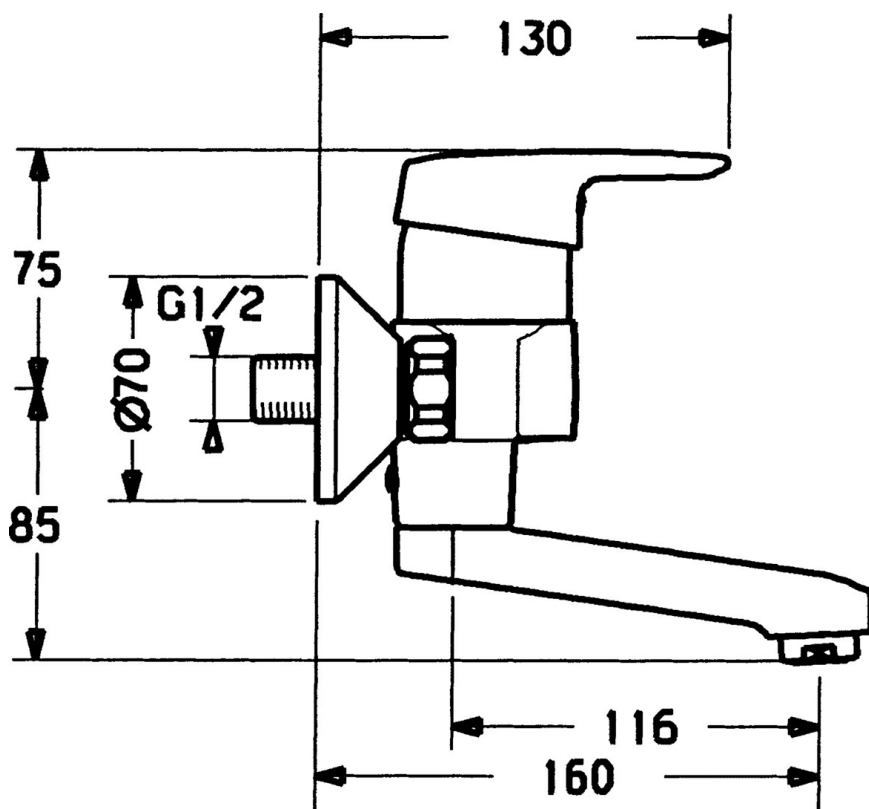

EAN: 4015474024038  
[static.hansa.com/01526103](http://static.hansa.com/01526103)

- Santé & soins
- Monocommande
- Montage mural
- Chrome
- Levier monocommande, Levier avec symbole C+F
- Raccords excentriques

## Caractéristiques techniques

### Caractéristiques techniques

Alimentation en eau chaude	max. +80°C
Pression de service	0.5-10 bar
Matériau	brass