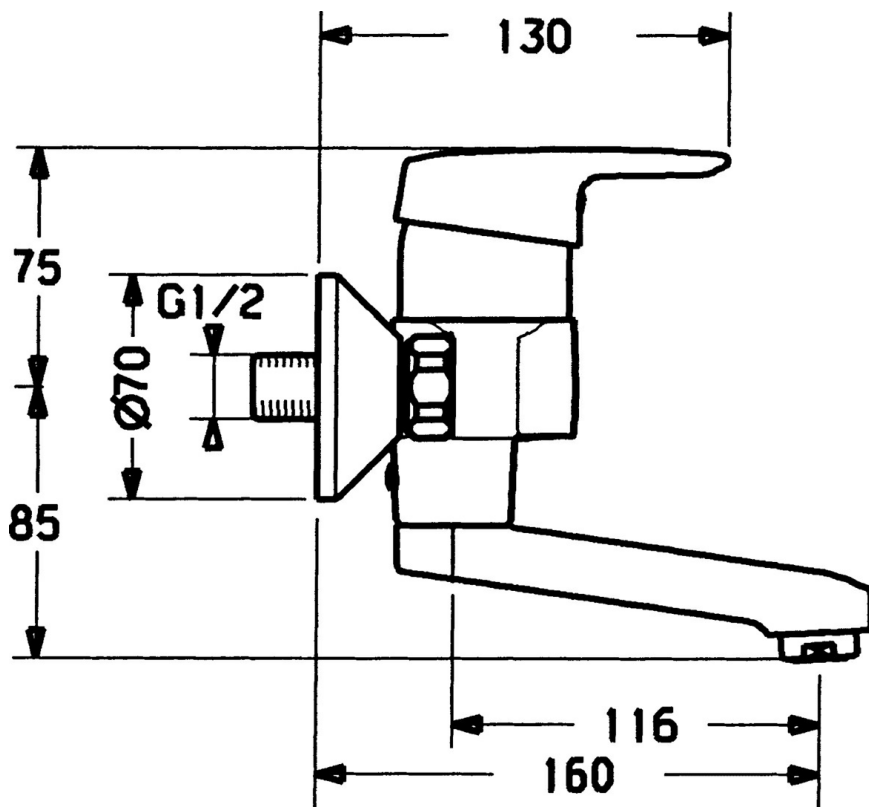

EAN: 4015474024038
static.hansa.com/01526103

- Zdraví a péče
- Jednopáková
- Montáž na zeď
- Chrom
- Jedna ovládací páka / rukojeť, Páka se symboly teplé a studené vody
- Etážky

Technické údaje

Technické vlastnosti

Zdroj teplé vody	max. +80°C
Pracovní tlak	0.5-10 bar
Materiál	Mosaz

Předpisy

Norma EN	EN 817
----------	--------

Náhradní díly

SP01526106

	Název	Kód
1	Páka Ukončeno	599015806
1.1	Šroub, M5x8, SW2.5	59904755
1.2	Kluzné pouzdro (osazené)	59904778
2	Krytka	59911160
3	Upevňovací matice, M52x1, AF45	59911161
3.1	O-kroužek, d 39x2.5 Ukončeno	59911162
4	Kartuše, 4.8 eco	59904601
4.1	Hot water limiter	59904759
4.2	Distanční pouzdro Ukončeno	59905871
5.1	Upevňovací šroub, M6x12, AF2.5	59904804
5.3	Omezovač	59910421
5.4	Šroub, M6x10, 2,5	59911435
6	Výtokové rameno, L=116 Ukončeno	59912048
6	Výtokové rameno, L=191 Ukončeno	59912049
7	Aerator, M24x1, 7 l/min (-2013) Ukončeno	59912004
10	Připojovací matice, G3/4, AF30	59902230
10.1	Seat, G1/2, L, WAF10	59904618
11	Excentrický, G3/4xG1/2	59904793
11.1	Kryt příruby	59904796