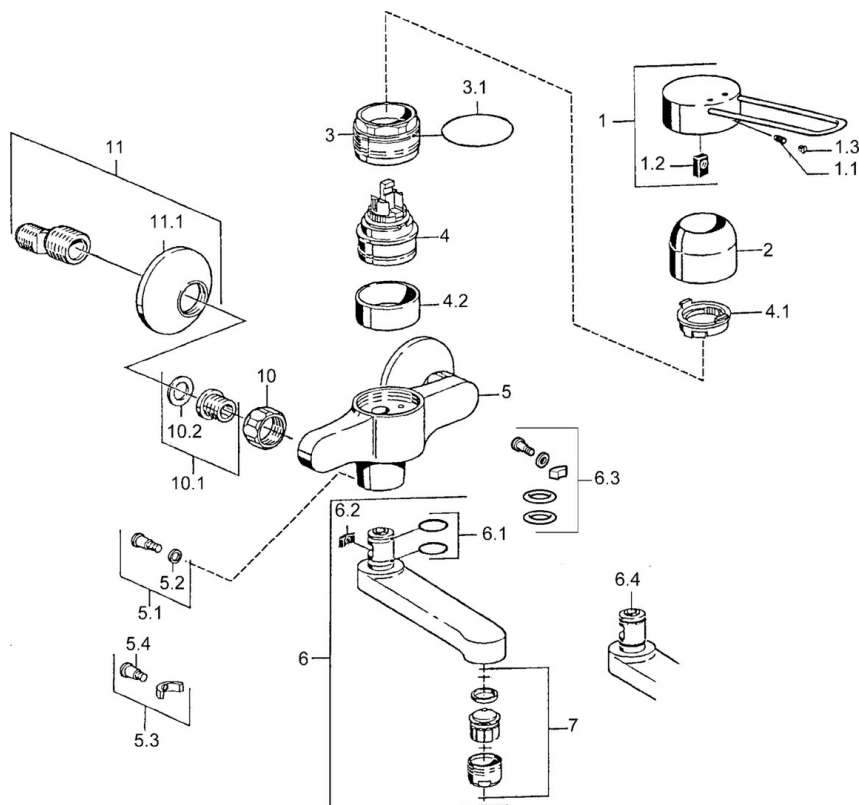

EAN: 4015474024038
static.hansa.com/01526103

- Zdraví a péče
- Jednopáková
- Montáž na zeď
- Chrom
- Jedna ovládací páka / rukojeť, Páka se symboly teplé a studené vody
- Etážky

Technické údaje

Technické vlastnosti

Zdroj teplé vody	max. +80°C
Pracovní tlak	0.5-10 bar
Materiál	Mosaz

Předpisy

Norma EN	EN 817
----------	--------

Náhradní díly

SP01526106

	Název	Kód
1	Páka Ukončeno	599015806
1.1	Šroub, M5x8, SW2.5	59904755
1.2	Kluzné pouzdro (osazené)	59904778
2	Krytka	59911160
3	Upevňovací matice, M52x1, AF45	59911161
3.1	O-kroužek, d 39x2.5 Ukončeno	59911162
4	Kartuše, 4.8 eco	59904601
4.1	Hot water limiter	59904759
4.2	Distanční pouzdro Ukončeno	59905871
5.1	Upevňovací šroub, M6x12, AF2.5	59904804
5.3	Omezovač	59910421
5.4	Šroub, M6x10, 2,5	59911435
6	Výtokové rameno, L=116 Ukončeno	59912048
6	Výtokové rameno, L=191 Ukončeno	59912049
7	Aerator, M24x1, 7 l/min (-2013) Ukončeno	59912004
10	Připojovací matice, G3/4, AF30	59902230
10.1	Seat, G1/2, L, WAF10	59904618
11	Excentrický, G3/4xG1/2	59904793
11.1	Kryt příruby	59904796