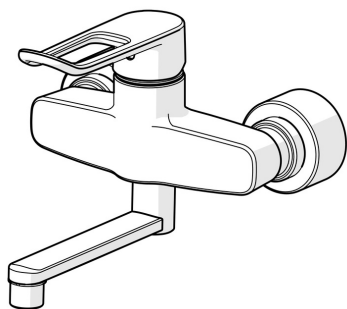

EAN: 4057304018916
static.hansa.com/01516286

- Umyvadlo
- Zdraví a péče
- Jednopáková
- Montáž na zeď
- Chrom
- Otočné výtokové rameno, Možnost omezení rozsahu otáčení
- Aerátor s laminárním proudem vody
- Jedna ovládací páka / rukojeť, Třmenová páka, Dlouhá páka, Páka se symboly teplé a studené vody
- Funkce pro nastavení maximální teploty a průtoku vody, Nastavitelný omezovač teploty vody (součástí dodávky, možnost dodatečné instalace)
- ϕ 40 mm keramická kartuše pro ovládání teploty a průtoku vody, Filtr(y) na nečistoty
- Etážky, Krycí deska(y), Uzavírací ventil(y), Tlumiče, Trojitě těsněné krycí růžice
- Tělo baterie z mosazi DZR, Vodní cesty bez poniklování
- Mazivo bez obsahu silikonu

Technické údaje

Vlastnosti průtoku

Průtokové množství při 3 bar	8.8 l/min
Tlaková ztráta při průtoku (0,1 l/s)	0.9 bar

Technické vlastnosti

Velikost DN (jmenovitý rozměr)	DN15
Zdroj teplé vody	max. +80°C
Pracovní tlak	0.5-10 bar
Velikost přípojky	G1/2
Instalační šířka	150 ± 15 mm
Projection	227 mm
Zabezpečení proti zpětnému toku (ČSN EN 1717)	AA
Materiál	Mosaz

Předpisy

Norma EN	EN 817
Třída hlučnosti	II (ISO 3822)

Schválení a Prohlášení

DVGW	DW-6506DL0556
ABP	PA-IX 29901/IA
Prohlášení o shodě	DoC
EPD	S-P-06391

Náhradní díly

SP01516283

	Název	Kód
01	Dlouhá páka, L=162	59914716
01	Páka, L=136	59914719
02	Upevňovací matice, M4x1.5, SW 38	59914128
03	Kartuše, 4.0 Classic	59914129
04	Těsnění s filtrem, G3/4	59911076
05	Těsnící sada	59914263
06	Výtokové rameno, L=150	290003
07	Aerator, M22x1 STD PL HC A Laminar	1003610V