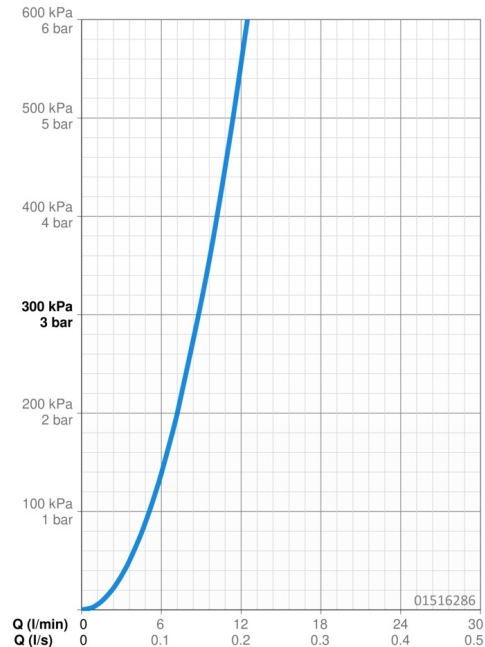

Technické údaje

Vlastnosti průtoku

Průtokové množství při 3 bar	8.8 l/min
Tlaková ztráta při průtoku (0,1 l/s)	0.9 bar

Technické vlastnosti

Velikost DN (jmenovitý rozměr)	DN15
Zdroj teplé vody	max. +80°C
Pracovní tlak	0.5-10 bar
Velikost přípojky	G1/2
Instalační šířka	150 ± 15 mm
Projection	227 mm
Zabezpečení proti zpětnému toku (ČSN EN 1717)	AA
Materiál	Mosaz

Předpisy

Norma EN	EN 817
Třída hlučnosti	II (ISO 3822)

Schválení a Prohlášení

DVGW	DW-6506DL0556
ABP	PA-IX 29901/IA
Prohlášení o shodě	DoC
EPD	S-P-06391