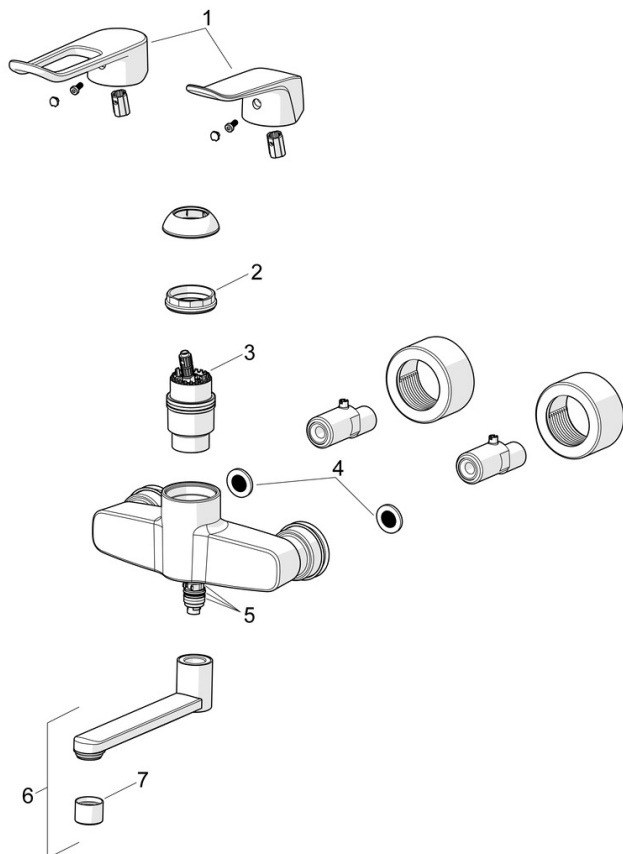

EAN: 4057304018916
static.hansa.com/01516286

- Umyvadlo
- Zdraví a péče
- Jednopáková
- Montáž na zeď
- Chrom
- Otočné výtokové rameno, Možnost omezení rozsahu otáčení
- Aerátor s laminárním proudem vody
- Jedna ovládací páka / rukojeť, Třmenová páka, Dlouhá páka, Páka se symboly teplé a studené vody
- Funkce pro nastavení maximální teploty a průtoku vody, Nastavitelný omezovač teploty vody (součástí dodávky, možnost dodatečné instalace)
- ϕ 40 mm keramická kartuše pro ovládání teploty a průtoku vody, Filtr(y) na nečistoty
- Etážky, Krycí deska(y), Uzavírací ventil(y), Tlumiče, Trojitě těsněné krycí růžice
- Tělo baterie z mosazi DZR, Vodní cesty bez poniklování
- Mazivo bez obsahu silikonu

Technické údaje

Vlastnosti průtoku

Průtokové množství při 3 bar	8.8 l/min
Tlaková ztráta při průtoku (0,1 l/s)	0.9 bar

Technické vlastnosti

Velikost DN (jmenovitý rozměr)	DN15
Zdroj teplé vody	max. +80°C
Pracovní tlak	0.5-10 bar
Velikost přípojky	G1/2
Instalační šířka	150 ± 15 mm
Projection	227 mm
Zabezpečení proti zpětnému toku (ČSN EN 1717)	AA
Materiál	Mosaz

Předpisy

Norma EN	EN 817
Třída hlučnosti	II (ISO 3822)

Schválení a Prohlášení

DVGW	DW-6506DL0556
ABP	PA-IX 29901/IA
Prohlášení o shodě	DoC
EPD	S-P-06391

Náhradní díly

SP01516283

	Název	Kód
01	Dlouhá páka, L=162	59914716
01	Páka, L=136	59914719
02	Upevňovací matice, M4x1.5, SW 38	59914128
03	Kartuše, 4.0 Classic	59914129
04	Těsnění s filtrem, G3/4	59911076
05	Těsnící sada	59914263
06	Výtokové rameno, L=150	290003
07	Aerator, M22x1 STD PL HC A Laminar	1003610V