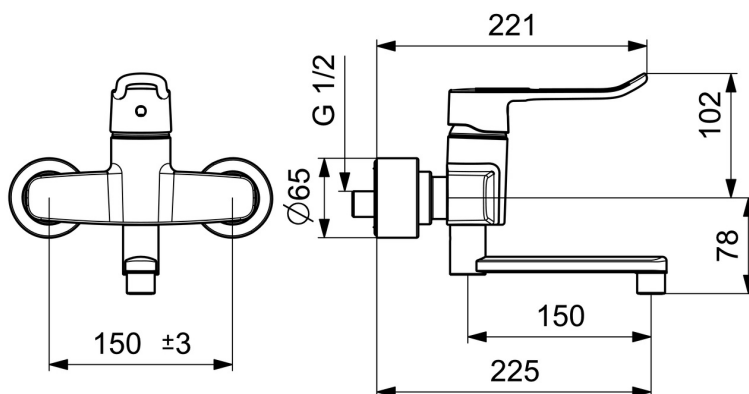

EAN: 4057304018916
static.hansa.com/01516286

- Umyvadlo
- Zdraví a péče
- Jednopáková
- Montáž na zeď
- Chrom
- Otočné výtokové rameno, Možnost omezení rozsahu otáčení
- Aerátor s laminárním proudem vody
- Jedna ovládací páka / rukojeť, Třmenová páka, Dlouhá páka, Páka se symboly teplé a studené vody
- Funkce pro nastavení maximální teploty a průtoku vody, Nastavitelný omezovač teploty vody (součástí dodávky, možnost dodatečné instalace)
- ϕ 40 mm keramická kartuše pro ovládání teploty a průtoku vody, Filtr(y) na nečistoty
- Etážky, Krycí deska(y), Uzavírací ventil(y), Tlumiče, Trojitě těsněné krycí růžice
- Tělo baterie z mosazi DZR, Vodní cesty bez poniklování
- Mazivo bez obsahu silikonu

Technické údaje

Vlastnosti průtoku

Průtokové množství při 3 bar	8.8 l/min
Tlaková ztráta při průtoku (0,1 l/s)	0.9 bar

Technické vlastnosti

Velikost DN (jmenovitý rozměr)	DN15
Zdroj teplé vody	max. +80°C
Pracovní tlak	0.5-10 bar
Velikost přípojky	G1/2
Instalační šířka	150 ± 15 mm
Projection	227 mm
Zabezpečení proti zpětnému toku (ČSN EN 1717)	AA
Materiál	Mosaz

Předpisy

Norma EN	EN 817
Třída hlučnosti	II (ISO 3822)

Schválení a Prohlášení

DVGW	DW-6506DL0556
ABP	PA-IX 29901/IA
Prohlášení o shodě	DoC
EPD	S-P-06391

Náhradní díly

SP01516283

	Název	Kód
01	Dlouhá páka, L=162	59914716
01	Páka, L=136	59914719
02	Upevňovací matice, M4x1.5, SW 38	59914128
03	Kartuše, 4.0 Classic	59914129
04	Těsnění s filtrem, G3/4	59911076
05	Těsnící sada	59914263
06	Výtokové rameno, L=150	290003
07	Aerator, M22x1 STD PL HC A Laminar	1003610V