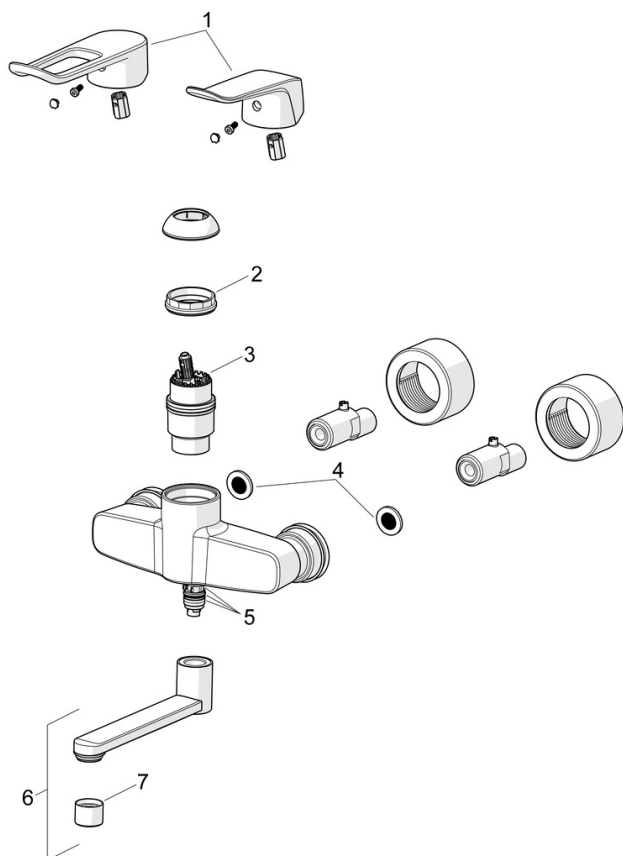

EAN: 4057304018909
static.hansa.com/01516283

- Umývadlo
- Zdravotná starostlivosť a opatrovatelstvo
- Jednopáková
- Nástenná montáž
- Chróm
- Otočné výtokové rameno, Možnosť obmedzenia rozsahu otáčania
- Aerátor s laminárnym prúdom vody
- Jedna ovládacia páka / rukoväť, Dlhá páka, Páka so symbolom teplej a studenej vody
- Funkcie pre nastavenie maximálnej teploty a prietoku vody, Nastaviteľný obmedzovač teploty vody (súčasť dodávky, možnosť dodatočnej inštalácie)
- ϕ 40 mm keramická kartuša pre ovládanie teploty a prietoku vody, Filter, filtre na nečistoty
- Excentrické etážky, Krycia doska (y), Uzatvárací ventil (y), Tlmiče, Trojito tesnené krycie ružice
- Telo batérie z mosadze DZR, Vodné cesty bez poniklovania
- Mazivo bez obsahu silikónu

Technické údaje

Vlastnosti prietoku

Prietok pri tlaku 3 bar	8.8 l/min
Pokles tlaku pri prietoku (0,1 l/s)	0.9 bar

Technické vlastnosti

Veľkosť DN (menovitý rozmer)	DN15
Dodávka teplej vody	max. +80°C
Pracovný tlak	0.5-10 bar
Spojovacia veľkosť	G1/2
Vzdialenosť na inštaláciu	150 ± 15 mm
Projection	227 mm
Spätná klapka (STN EN 1717)	AA
Materiál	Mosadz

Predpisy

Norma EN	EN 817
Trieda hlučnosti	II (ISO 3822)

Schválenia a Prehlásenia

DVGW	DW-6506DL0556
ABP	PA-IX 29901/IA
Vyhĺásenie o zhode	DoC
EPD	S-P-06391

Náhradné diely

SP01516283

Názov	Kód
01 Dlhý páka, L=162	59914716
01 Ovládacia rukoväť, L=136	59914719
02 Prítlačná matica, M42x1.5, SW 38	59914128
03 Kartuš, 4.0 Classic	59914129
04 Tesnenie s filtrom, G3/4	59911076
05 Tesnenie sada	59914263
06 Výtokové rameno, L=150	290003
07 Aerátor, M22x1 STD PL HC A Laminar	1003610V