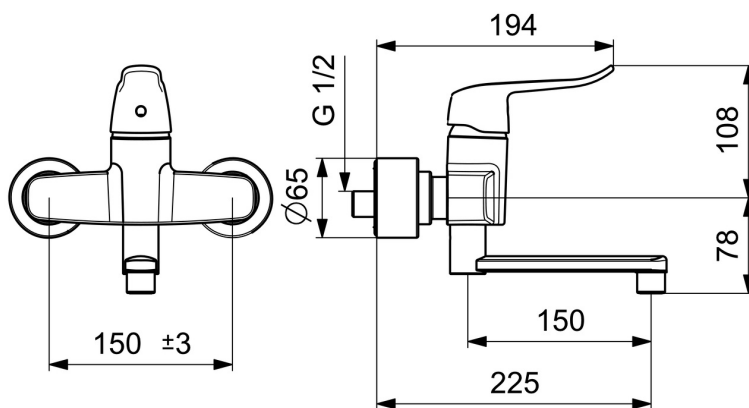

EAN: 4057304018909
static.hansa.com/01516283

- Umývadlo
- Zdravotná starostlivosť a opatrovatelstvo
- Jednopáková
- Nástenná montáž
- Chróm
- Otočné výtokové rameno, Možnosť obmedzenia rozsahu otáčania
- Aerátor s laminárnym prúdom vody
- Jedna ovládacia páka / rukoväť, Dlhá páka, Páka so symbolom teplej a studenej vody
- Funkcie pre nastavenie maximálnej teploty a prietoku vody, Nastaviteľný obmedzovač teploty vody (súčasť dodávky, možnosť dodatočnej inštalácie)
- ϕ 40 mm keramická kartuša pre ovládanie teploty a prietoku vody, Filter, filtre na nečistoty
- Excentrické etážky, Krycia doska (y), Uzatvárací ventil (y), Tlmiče, Trojito tesnené krycie ružice
- Telo batérie z mosadze DZR, Vodné cesty bez poniklovania
- Mazivo bez obsahu silikónu

Technické údaje

Vlastnosti prietoku

Prietok pri tlaku 3 bar	8.8 l/min
Pokles tlaku pri prietoku (0,1 l/s)	0.9 bar

Technické vlastnosti

Veľkosť DN (menovitý rozmer)	DN15
Dodávka teplej vody	max. +80°C
Pracovný tlak	0.5-10 bar
Spojovacia veľkosť	G1/2
Vzdialenosť na inštaláciu	150 ± 15 mm
Projection	227 mm
Spätná klapka (STN EN 1717)	AA
Materiál	Mosadz

Predpisy

Norma EN	EN 817
Trieda hlučnosti	II (ISO 3822)

Schválenia a Prehlásenia

DVGW	DW-6506DL0556
ABP	PA-IX 29901/IA
Vyhĺásenie o zhode	DoC
EPD	S-P-06391

Náhradné diely

SP01516283

Názov	Kód
01 Dlhý páka, L=162	59914716
01 Ovládacia rukoväť, L=136	59914719
02 Prítlačná matica, M42x1.5, SW 38	59914128
03 Kartuš, 4.0 Classic	59914129
04 Tesnenie s filtrom, G3/4	59911076
05 Tesnenie sada	59914263
06 Výtokové rameno, L=150	290003
07 Aerátor, M22x1 STD PL HC A Laminar	1003610V