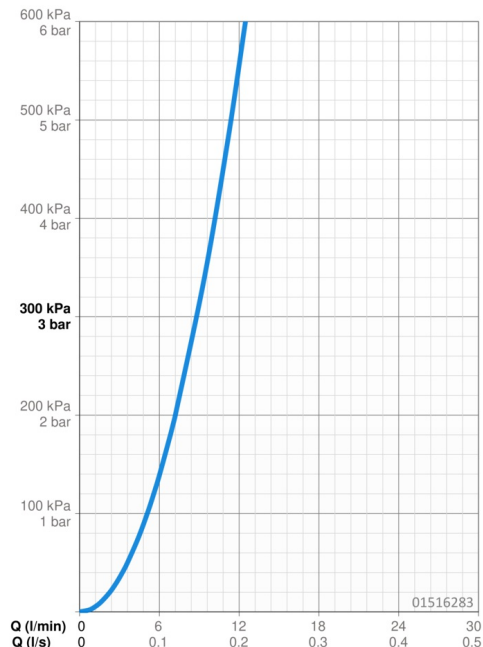

Technické údaje

Vlastnosti prietoku

Prietok pri tlaku 3 bar	8.8 l/min
Pokles tlaku pri prietoku (0,1 l/s)	0.9 bar

Technické vlastnosti

Veľkosť DN (menovitý rozmer)	DN15
Dodávka teplej vody	max. +80°C
Pracovný tlak	0.5-10 bar
Spojovacia veľkosť	G1/2
Vzdialenosť na inštaláciu	150 ± 15 mm
Projection	227 mm
Spätná klapka (STN EN 1717)	AA
Materiál	Mosadz

Predpisy

Norma EN	EN 817
Trieda hlučnosti	II (ISO 3822)

Schválenia a Prehlásenia

DVGW	DW-6506DL0556
ABP	PA-IX 29901/IA
Vyhĺásenie o zhode	DoC
EPD	S-P-06391