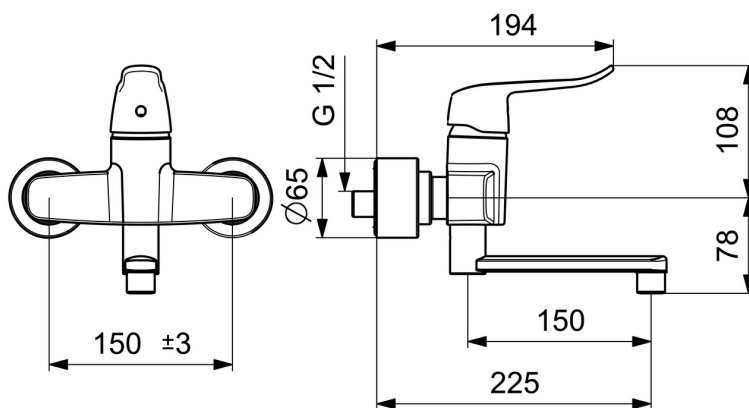

EAN: 4057304018909
static.hansa.com/01516283

- Umyvadlo
- Zdraví a péče
- Jednopáková
- Montáž na zeď
- Chrom
- Otočné výtokové rameno, Možnost omezení rozsahu otáčení
- Aerátor s laminárním proudem vody
- Jedna ovládací páka / rukojeť, Dlouhá páka, Páka se symboly teplé a studené vody
- Funkce pro nastavení maximální teploty a průtoku vody, Nastavitelný omezovač teploty vody (součástí dodávky, možnost dodatečné instalace)
- ϕ 40 mm keramická kartuše pro ovládání teploty a průtoku vody, Filtr(y) na nečistoty
- Etážky, Krycí deska(y), Uzavírací ventil(y), Tlumiče, Trojitě těsněné krycí růžice
- Tělo baterie z mosazi DZR, Vodní cesty bez poniklování
- Mazivo bez obsahu silikonu

Technické údaje

Vlastnosti průtoku

Průtokové množství při 3 bar	8.8 l/min
Tlaková ztráta při průtoku (0,1 l/s)	0.9 bar

Technické vlastnosti

Velikost DN (jmenovitý rozměr)	DN15
Zdroj teplé vody	max. +80°C
Pracovní tlak	0.5-10 bar
Velikost přípojky	G1/2
Instalační šířka	150 ± 15 mm
Projection	227 mm
Zabezpečení proti zpětnému toku (ČSN EN 1717)	AA
Materiál	Mosaz

Předpisy

Norma EN	EN 817
Třída hlučnosti	II (ISO 3822)

Schválení a Prohlášení

DVGW	DW-6506DL0556
ABP	PA-IX 29901/IA
Prohlášení o shodě	DoC
EPD	S-P-06391

Náhradní díly

SP01516283

	Název	Kód
01	Dlouhá páka, L=162	59914716
01	Páka, L=136	59914719
02	Upevňovací matice, M4x1.5, SW 38	59914128
03	Kartuše, 4.0 Classic	59914129
04	Těsnění s filtrem, G3/4	59911076
05	Těsnící sada	59914263
06	Výtokové rameno, L=150	290003
07	Aerator, M22x1 STD PL HC A Laminar	1003610V