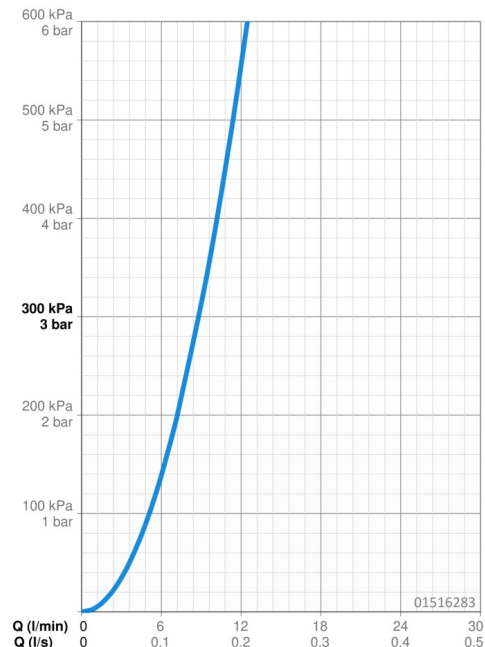

Technické údaje

Vlastnosti průtoku

Průtokové množství při 3 bar	8.8 l/min
Tlaková ztráta při průtoku (0,1 l/s)	0.9 bar

Technické vlastnosti

Velikost DN (jmenovitý rozměr)	DN15
Zdroj teplé vody	max. +80°C
Pracovní tlak	0.5-10 bar
Velikost přípojky	G1/2
Instalační šířka	150 ± 15 mm
Projection	227 mm
Zabezpečení proti zpětnému toku (ČSN EN 1717)	AA
Materiál	Mosaz

Předpisy

Norma EN	EN 817
Třída hlučnosti	II (ISO 3822)

Schválení a Prohlášení

DVGW	DW-6506DL0556
ABP	PA-IX 29901/IA
Prohlášení o shodě	DoC
EPD	S-P-06391