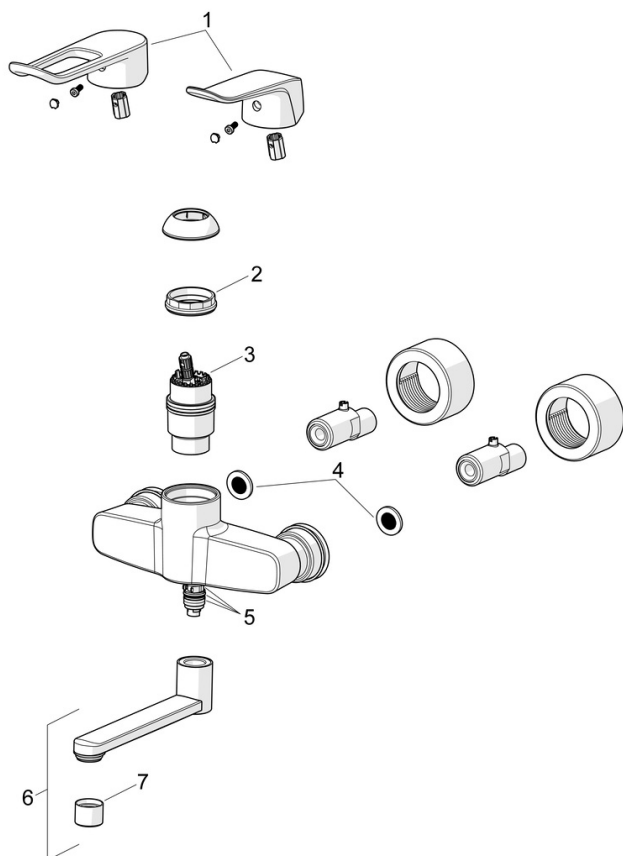

EAN: 4057304018909
static.hansa.com/01516283

- Umyvadlo
- Zdraví a péče
- Jednopáková
- Montáž na zeď
- Chrom
- Otočné výtokové rameno, Možnost omezení rozsahu otáčení
- Aerátor s laminárním proudem vody
- Jedna ovládací páka / rukojeť, Dlouhá páka, Páka se symboly teplé a studené vody
- Funkce pro nastavení maximální teploty a průtoku vody, Nastavitelný omezovač teploty vody (součástí dodávky, možnost dodatečné instalace)
- ϕ 40 mm keramická kartuše pro ovládání teploty a průtoku vody, Filtr(y) na nečistoty
- Etážky, Krycí deska(y), Uzavírací ventil(y), Tlumiče, Trojitě těsněné krycí růžice
- Tělo baterie z mosazi DZR, Vodní cesty bez poniklování
- Mazivo bez obsahu silikonu

Technické údaje

Vlastnosti průtoku

Průtokové množství při 3 bar	8.8 l/min
Tlaková ztráta při průtoku (0,1 l/s)	0.9 bar

Technické vlastnosti

Velikost DN (jmenovitý rozměr)	DN15
Zdroj teplé vody	max. +80°C
Pracovní tlak	0.5-10 bar
Velikost přípojky	G1/2
Instalační šířka	150 ± 15 mm
Projection	227 mm
Zabezpečení proti zpětnému toku (ČSN EN 1717)	AA
Materiál	Mosaz

Předpisy

Norma EN	EN 817
Třída hlučnosti	II (ISO 3822)

Schválení a Prohlášení

DVGW	DW-6506DL0556
ABP	PA-IX 29901/IA
Prohlášení o shodě	DoC
EPD	S-P-06391

Náhradní díly

SP01516283

	Název	Kód
01	Dlouhá páka, L=162	59914716
01	Páka, L=136	59914719
02	Upevňovací matice, M4x1.5, SW 38	59914128
03	Kartuše, 4.0 Classic	59914129
04	Těsnění s filtrem, G3/4	59911076
05	Těsnící sada	59914263
06	Výtokové rameno, L=150	290003
07	Aerator, M22x1 STD PL HC A Laminar	1003610V