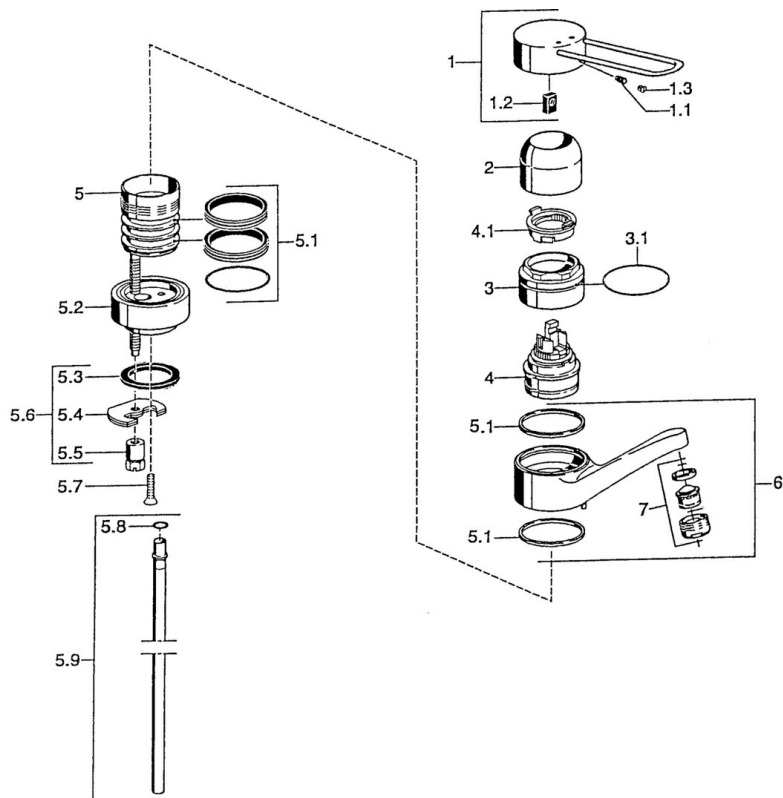

EAN: 4015474019782  
[static.hansa.com/01516206](http://static.hansa.com/01516206)

- Zdraví a péče
- Jednopáková
- Stojánková
- Chrom
- Otočné výtokové rameno
- Třímenová páka, Páka se symboly teplé a studené vody, Jedna ovládací páka / rukojeť
- Flexibilní připojovací hadice
- Bez odpadní soupravy

### Technické vlastnosti

Velikost DN (jmenovitý rozměr)	<b>DN15</b>
Zdroj teplé vody	<b>max. +70°C</b>
Pracovní tlak	<b>0.5-10 bar</b>
Velikost přípojky	<b>G3/8</b>
Projection	<b>144 mm</b>
Materiál	<b>Mosaz</b>

### SP01516106

	Název	Kód
1	Páka Ukončeno	599015806
1.1	Šroub, M5x8, SW2.5	59904755
1.2	Kluzné pouzdro (osazené)	59904778
2	Krytka	59912044
3	Oční šroub, M50x1	59912045
4	Kartuše, 4.8 eco	59904601
4.1	Hot water limiter	59904759
4.2	Distanční pouzdro Ukončeno	59905871
5.1	Těsnící sada	59911498
5.2	Distanční podložka Ukončeno	59912046
5.3	Těsnění, 37x48x3.5	59911422
5.4	Upevňovací deska	59904765
5.5	Šroub, M8x1, SW13	59904766
5.6	Upevňovací set	59910749
5.8	O-kroužek, 9x2	59905095
5.9	Roura, d 10 mm, L=413	59911423
6	Výtokové rameno, L=144 Ukončeno	59912047
7	Aerator, M24x1, 7 l/min (-2013) Ukončeno	59912004
N.I.	Flexibilní hadička, L=370, G3/8 Ukončeno	59911626