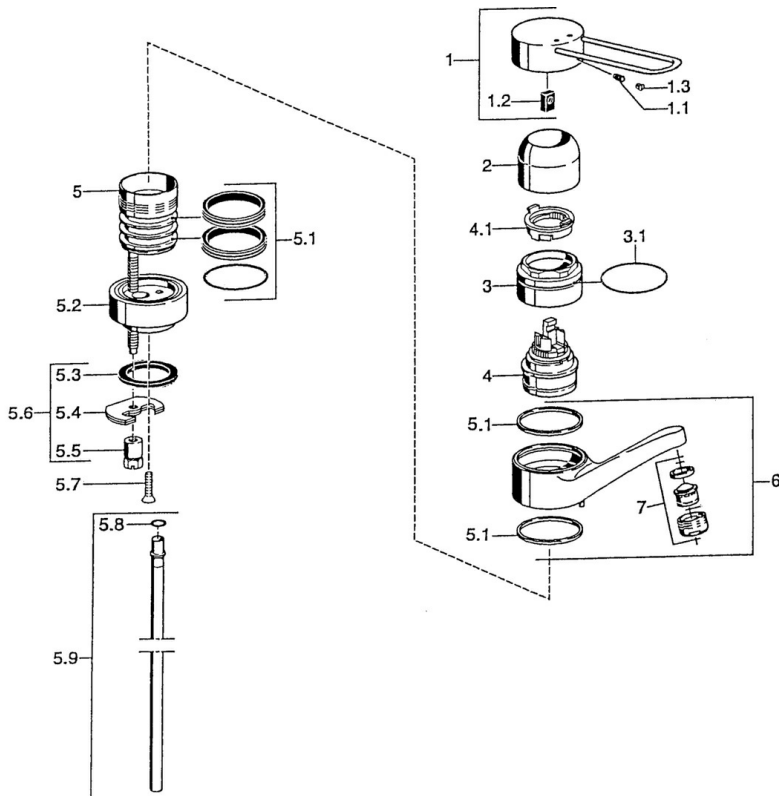

- Zdraví a péče
- Jednopáková
- Stojánková
- Chrom
- Otočné výtokové rameno
- Páka se symboly teplé a studené vody, Jedna ovládací páka / rukojeť
- Flexibilní připojovací hadice
- Bez odpadní soupravy

Technické údaje

Technické vlastnosti

Velikost DN (jmenovitý rozměr)	DN15
Zdroj teplé vody	max. +70°C
Pracovní tlak	0.5-10 bar
Velikost přípojky	G3/8
Projection	144 mm
Materiál	Mosaz

Předpisy

Norma EN	EN 817
----------	---------------

Náhradní díly

SP01516106

	Název	Kód
1	Páka Ukončeno	599015806
1.1	Šroub, M5x8, SW2.5	59904755
1.2	Kluzné pouzdro (osazené)	59904778
2	Krytka	59912044
3	Oční šroub, M50x1	59912045
4	Kartuše, 4.8 eco	59904601
4.1	Hot water limiter	59904759
4.2	Distanční pouzdro Ukončeno	59905871
5.1	Těsnící sada	59911498
5.2	Distanční podložka Ukončeno	59912046
5.3	Těsnění, 37x48x3.5	59911422
5.4	Upevňovací deska	59904765
5.5	Šroub, M8x1, SW13	59904766
5.6	Upevňovací set	59910749
5.8	O-kroužek, 9x2	59905095
5.9	Roura, d 10 mm, L=413	59911423
6	Výtokové rameno, L=144 Ukončeno	59912047
7	Aerator, M24x1, 7 l/min (-2013) Ukončeno	59912004
N.I.	Flexibilní hadička, L=370, G3/8 Ukončeno	59911626