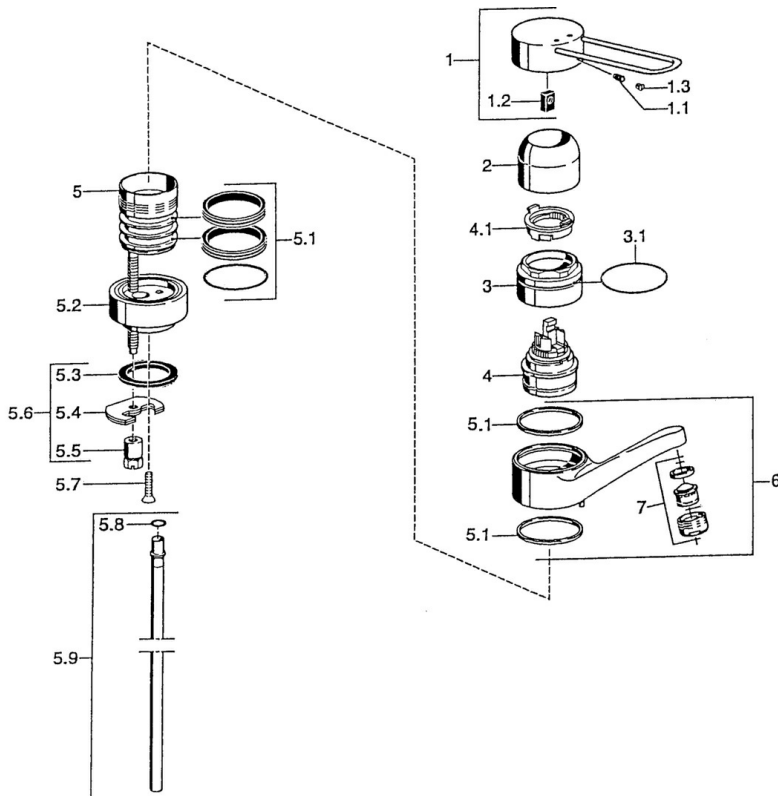

EAN: 4015474019799  
[static.hansa.com/01516106](http://static.hansa.com/01516106)

- Zdravotná starostlivosť a opatrovatel'stvo
- Jednopáková
- Stojanková
- Chróm
- Otočné výtokové rameno
- Strmeňová páka, Páka so symbolom teplej a studenej vody, Jedna ovládacia páka / rukoväť
- Medené pripojovacie trubičky
- Bez odtokovej garnitúry

### Technické vlastnosti

Veľkosť DN (menovitý rozmer)	<b>DN15</b>
Dodávka teplej vody	<b>max. +80°C</b>
Pracovný tlak	<b>0.5-10 bar</b>
Spojovacia veľkosť	<b>Ø10</b>
Projection	<b>144 mm</b>
Materiál	<b>Mosadz</b>

### SP01516106

	<b>Názov</b>	<b>Kód</b>
1	Ovládacia rukoväť Ukončené	599015806
1.1	Skrutka, M5x8, SW2.5	59904755
1.2	Klzné puzdro	59904778
2	Krytka	59912044
3	Očné skrutka, M50x1	59912045
4	Kartuš, 4.8 eco	59904601
4.1	Hot water limiter	59904759
4.2	Spacer sleeve Ukončené	59905871
5.1	Tesnenie sada	59911498
5.2	Vymedzovacia podložka Ukončené	59912046
5.3	Tesnenie, 37x48x3.5	59911422
5.4		59904765
5.5	Skrutka, M8x1, SW13	59904766
5.6	Upevňovací set	59910749
5.8	O-kružok, 9x2	59905095
5.9	Potrubie, d 10 mm, L=413	59911423
6	Výtokové rameno, L=144 Ukončené	59912047
7	Aerator, M24x1, 7 l/min (-2013) Ukončené	59912004
N.I.	Flexibilná hadička, L=370, G3/8 Ukončené	59911626