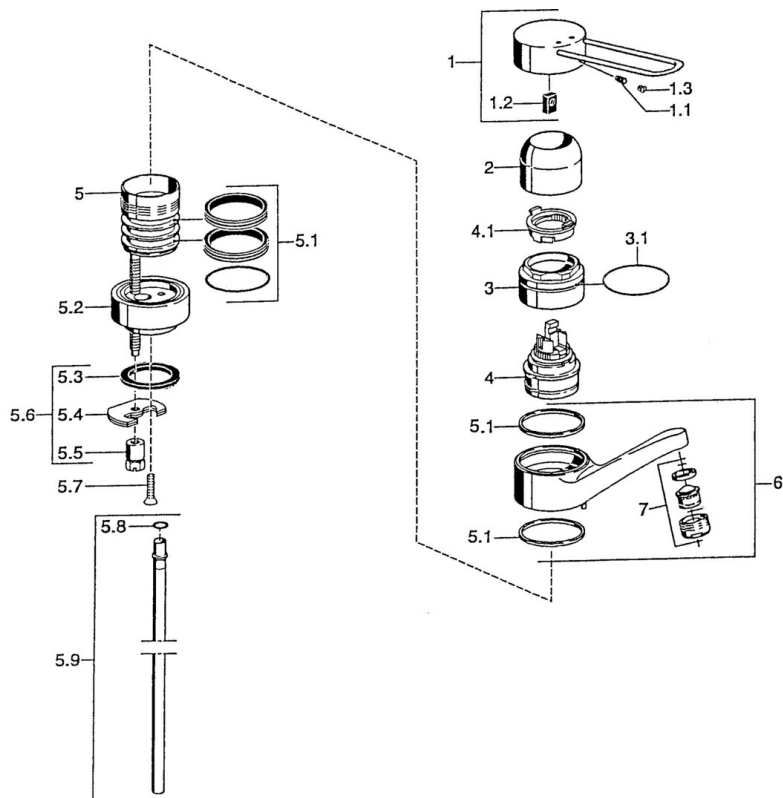

EAN: 4015474019799  
[static.hansa.com/01516106](http://static.hansa.com/01516106)

- Zdraví a péče
- Jednopáková
- Stojánková
- Chrom
- Otočné výtokové rameno
- Třímenová páka, Páka se symboly teplé a studené vody, Jedna ovládací páka / rukojeť
- Měděné přípojovací trubky
- Bez odpadní soupravy

### Technické vlastnosti

Velikost DN (jmenovitý rozměr)	<b>DN15</b>
Zdroj teplé vody	<b>max. +80°C</b>
Pracovní tlak	<b>0.5-10 bar</b>
Velikost přípojky	<b>Ø10</b>
Projection	<b>144 mm</b>
Materiál	<b>Mosaz</b>

### SP01516106

	Název	Kód
1	Páka Ukončeno	599015806
1.1	Šroub, M5x8, SW2.5	59904755
1.2	Kluzné pouzdro (osazené)	59904778
2	Krytka	59912044
3	Oční šroub, M50x1	59912045
4	Kartuše, 4.8 eco	59904601
4.1	Hot water limiter	59904759
4.2	Distanční pouzdro Ukončeno	59905871
5.1	Těsnící sada	59911498
5.2	Distanční podložka Ukončeno	59912046
5.3	Těsnění, 37x48x3.5	59911422
5.4	Upevňovací deska	59904765
5.5	Šroub, M8x1, SW13	59904766
5.6	Upevňovací set	59910749
5.8	O-kroužek, 9x2	59905095
5.9	Roura, d 10 mm, L=413	59911423
6	Výtokové rameno, L=144 Ukončeno	59912047
7	Aerator, M24x1, 7 l/min (-2013) Ukončeno	59912004
N.I.	Flexibilní hadička, L=370, G3/8 Ukončeno	59911626