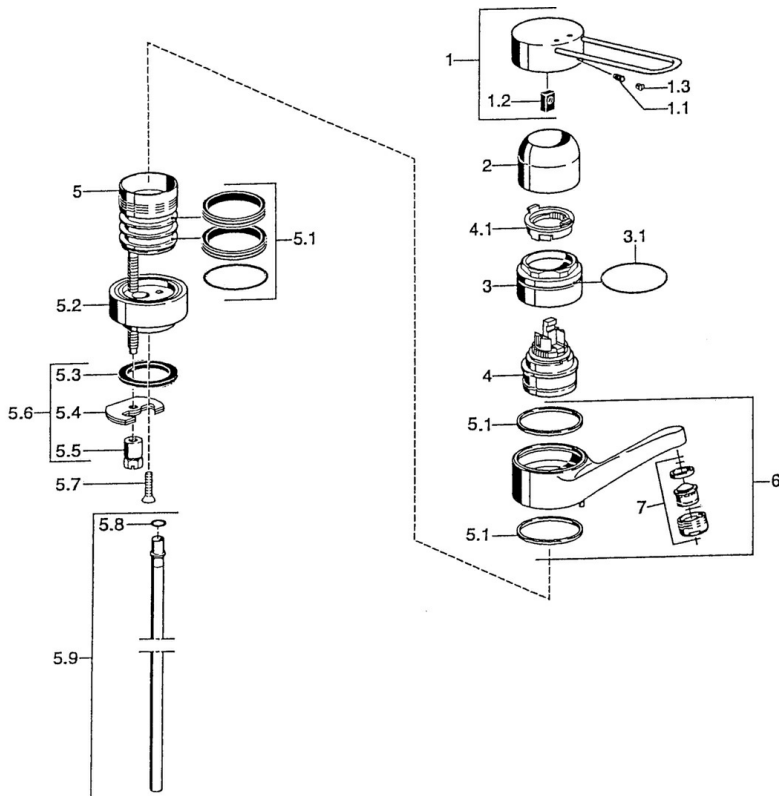

EAN: 4015474019805  
[static.hansa.com/01516103](http://static.hansa.com/01516103)

- Zdraví a péče
- Jednopáková
- Stojánková
- Chrom
- Otočné výtokové rameno
- Páka se symboly teplé a studené vody, Jedna ovládací páka / rukojeť
- Měděné přípojovací trubky
- Bez odpadní soupravy

### Technické vlastnosti

Velikost DN (jmenovitý rozměr)	<b>DN15</b>
Zdroj teplé vody	<b>max. +80°C</b>
Pracovní tlak	<b>0.5-10 bar</b>
Velikost přípojky	<b>Ø10</b>
Projection	<b>144 mm</b>
Materiál	<b>Mosaz</b>

### SP01516106

	Název	Kód
1	Páka Ukončeno	599015806
1.1	Šroub, M5x8, SW2.5	59904755
1.2	Kluzné pouzdro (osazené)	59904778
2	Krytka	59912044
3	Oční šroub, M50x1	59912045
4	Kartuše, 4.8 eco	59904601
4.1	Hot water limiter	59904759
4.2	Distanční pouzdro Ukončeno	59905871
5.1	Těsnící sada	59911498
5.2	Distanční podložka Ukončeno	59912046
5.3	Těsnění, 37x48x3.5	59911422
5.4	Upevňovací deska	59904765
5.5	Šroub, M8x1, SW13	59904766
5.6	Upevňovací set	59910749
5.8	O-kroužek, 9x2	59905095
5.9	Roura, d 10 mm, L=413	59911423
6	Výtokové rameno, L=144 Ukončeno	59912047
7	Aerator, M24x1, 7 l/min (-2013) Ukončeno	59912004
N.I.	Flexibilní hadička, L=370, G3/8 Ukončeno	59911626