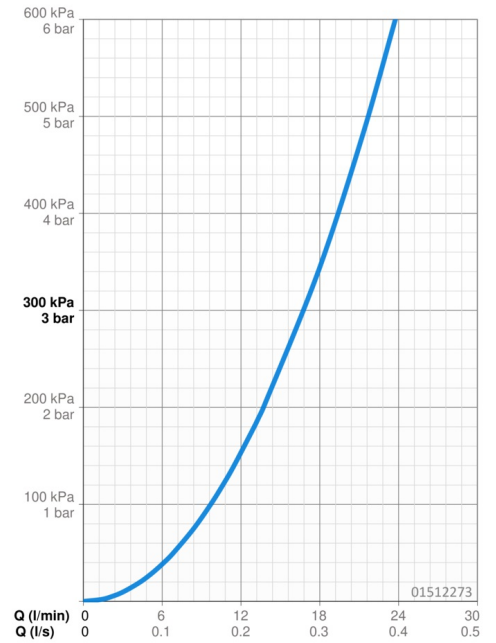

Technische gegevens

Doorstromingseigenschappen

Doorstroomhoeveelheid bij 3 bar **16.8 / 16.8 l/min**

Technische eigenschappen

DN-maat **DN15**
Warmwatertoevoer **max. +80°C**
Werkdruk **0.5-10 bar**
Projection **153 mm**
Terugstroom beveiliging (EN1717) **EB**

Voorschriften

EN-norm **EN 817**