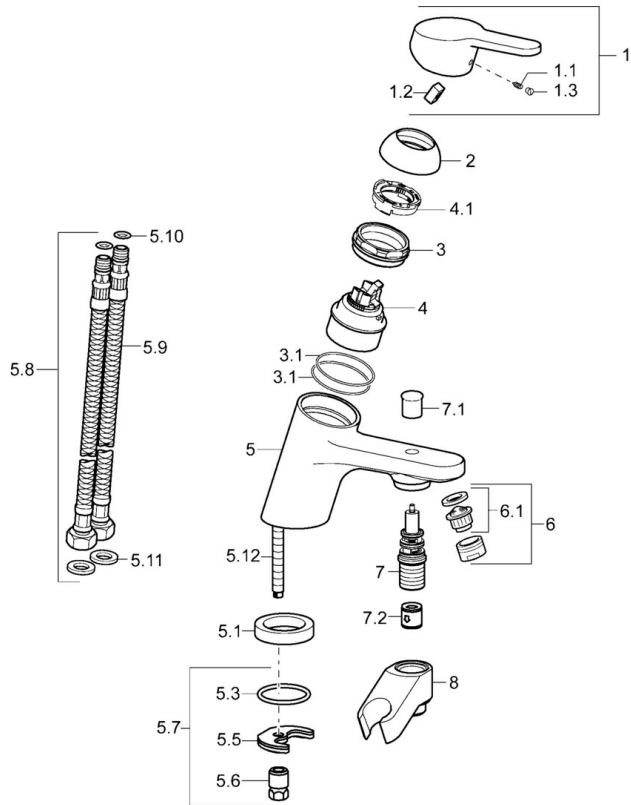

EAN: 4015474135567
static.hansa.com/01512273

- Bad en douche
- Eengreeps
- Badrandmontage
- Chroom
- CASCADE® mousseur
- Hendel met warm-koud-aanduiding, Eengreeps bediend
- Trekstelling, Automatische reset
- Temperatuurbegrenzer, Temperatuurbegrenzer (achteraf instelbaar)
- Terugslagklep, ø 48 mm keramisch Eco binnenwerk voor debiet en temperatuur instelling
- Kraanhuis gemaakt van DZR messing
- Ingebouwde beveiliging tegen terugstromen Voor gebruik in huis (conform DIN EN 1717)

Technische gegevens

Doorstromingseigenschappen

Doorstroomhoeveelheid bij 3 bar **16.8 / 16.8 l/min**

Technische eigenschappen

DN-maat **DN15**
Warmwatertoevoer **max. +80°C**
Werkdruk **0.5-10 bar**
Projection **153 mm**
Terugstroom beveiliging (EN1717) **EB**

Voorschriften

EN-norm **EN 817**

Reserveonderdelen

SP01512273

	Naam	Code
1	Hendel, L=86 mm Chroom	01580073
1.1	Schroef, M5x8, SW2.5	59904755
1.2	Joint klassiek uitloop	59904778
1.3	Sierdop Grijs	59912112
2	Kap Chroom	59913068
3	Schroef, M50x1, SW45	59913069
3.1	O-ring, d 48x2	59913072
4	Binnenwerk, 4.8 eco	59904601
4.1	Hot water limiter	59904759
5.1	Afstandhouder ring Stopgezet	59906787
5.3	O-ring, 42x3.5	59904764
5.5	Fixing plate	59904765
5.6	Schroef, M8x1, SW13	59904766
5.7	Bevestigingsset	59912113
5.8	Flexibele aansluitingen	59913071
5.9	Flexibele aansluitingen, L=430, G3/8-M10x1	59912515
5.10	O-ring, d 7.65x1.78	59902337
5.11	Dichting, 9.5x14.4x2	59912551
5.12	Bevestigingsschroeven, M8x1, L=140	59912474
6	Mousseur, M24x1 B Chroom	59905872
6.1	Mousseur, M22/M24	59905873
7	Omsteller	59912706
7.1	Omstelknop Chroom	59912801
7.2	Terugslagklep	59905714
8	Houder Chroom Stopgezet	59912880
N.I.	Sleutel, SW45/SW50	59905190