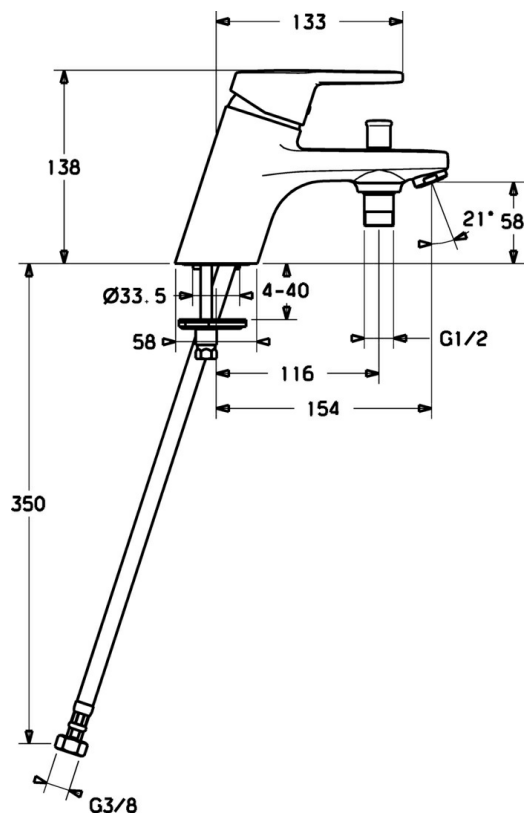

EAN: 4015474135567
static.hansa.com/01512273

- Bad en douche
- Eengreeps
- Badrandmontage
- Chroom
- CASCADE® mousseur
- Hendel met warm-koud-aanduiding, Eengreeps bediend
- Trekstelling, Automatische reset
- Temperatuurbegrenzer, Temperatuurbegrenzer (achteraf instelbaar)
- Terugslagklep, ø 48 mm keramisch Eco binnenwerk voor debiet en temperatuur instelling
- Kraanhuis gemaakt van DZR messing
- Ingebouwde beveiliging tegen terugstromen Voor gebruik in huis (conform DIN EN 1717)

Technische gegevens

Doorstromingseigenschappen

Doorstroomhoeveelheid bij 3 bar **16.8 / 16.8 l/min**

Technische eigenschappen

DN-maat **DN15**
Warmwatertoevoer **max. +80°C**
Werkdruk **0.5-10 bar**
Projection **153 mm**
Terugstroom beveiliging (EN1717) **EB**

Voorschriften

EN-norm **EN 817**

Reserveonderdelen

SP01512273

	Naam	Code
1	Hendel, L=86 mm Chroom	01580073
1.1	Schroef, M5x8, SW2.5	59904755
1.2	Joint klassiek uitloop	59904778
1.3	Sierdop Grijs	59912112
2	Kap Chroom	59913068
3	Schroef, M50x1, SW45	59913069
3.1	O-ring, d 48x2	59913072
4	Binnenwerk, 4.8 eco	59904601
4.1	Hot water limiter	59904759
5.1	Afstandhouder ring Stopgezet	59906787
5.3	O-ring, 42x3.5	59904764
5.5	Fixing plate	59904765
5.6	Schroef, M8x1, SW13	59904766
5.7	Bevestigingsset	59912113
5.8	Flexibele aansluitingen	59913071
5.9	Flexibele aansluitingen, L=430, G3/8-M10x1	59912515
5.10	O-ring, d 7.65x1.78	59902337
5.11	Dichting, 9.5x14.4x2	59912551
5.12	Bevestigingsschroeven, M8x1, L=140	59912474
6	Mousseur, M24x1 B Chroom	59905872
6.1	Mousseur, M22/M24	59905873
7	Omsteller	59912706
7.1	Omstelknop Chroom	59912801
7.2	Terugslagklep	59905714
8	Houder Chroom Stopgezet	59912880
N.I.	Sleutel, SW45/SW50	59905190