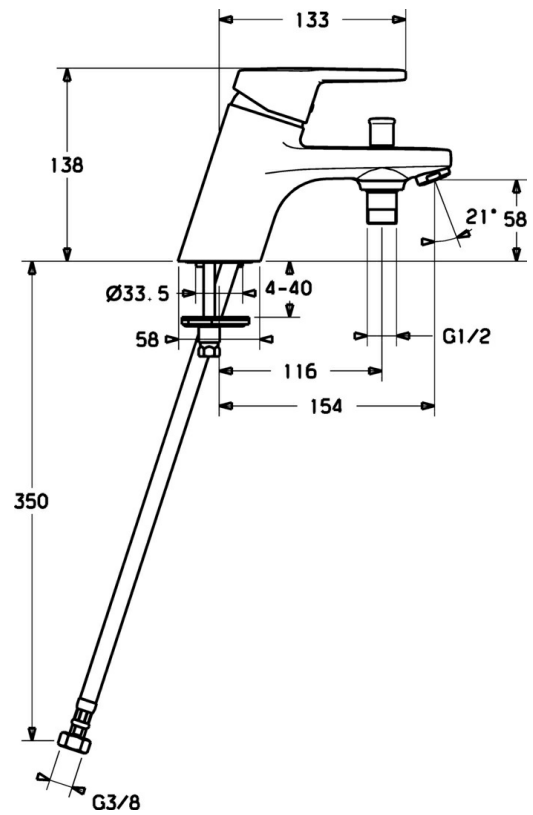

EAN: 4015474135567
static.hansa.com/01512273

- Wanne & Dusche
- Einhebelmischer
- Wannenrandmontage
- Chrom
- CASCADE® Strahlregler
- Hebel mit W+K-Kennzeichnung, Einhandbedienhebel/Griff
- Zugumsteller, Automatische Rückstellung
- Temperaturbegrenzer, Heißwassersperre einstellbar (im Lieferumfang enthalten)
- Rückflussverhinderer, HANSAECO \varnothing 4.8 Steuerpatrone mit keramischen Dichtscheiben zur Wassermengen- und Temperatureinstellung. Wasserbremse bei ca. 60% Wassermenge
- Armaturenkörper aus entzinkungsbeständigem Messing (DZR)
- Eigensicher gegen Rückfließen im häuslichen Gebrauch (nach DIN EN 1717)

Technische Daten

Durchflusseigenschaften

Durchfluss bei 3 bar **16.8 / 16.8 l/min**

Technische Eigenschaften

DN-Größe (Nennmaß) **DN15**
 Warmwasserversorgung **max. +80°C**
 Arbeitsdruck **0.5-10 bar**
 Ausladung **153 mm**
 Sicherungseinrichtung (EN1717) **EB**