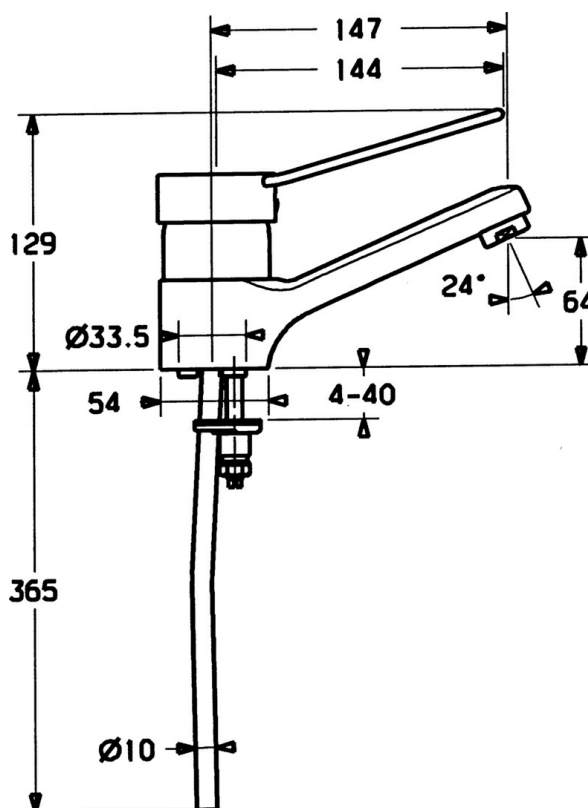

EAN: 4015474030022  
[static.hansa.com/01506196](http://static.hansa.com/01506196)

- Zdravotná starostlivosť a opatrovatelstvo
- Jednopáková
- Stojanková
- Chróm
- Pevné výtokové rameno
- Strmeňová páka, Páka so symbolom teplej a studenej vody, Jedna ovládacia páka / rukoväť
- Medené pripojovacie trubičky
- Bez odtokovej garnitúry

### Technické vlastnosti

Veľkosť DN (menovitý rozmer)	<b>DN15</b>
Dodávka teplej vody	<b>max. +80°C</b>
Pracovný tlak	<b>0.5-10 bar</b>
Spojovacia veľkosť	<b>Ø10</b>
Projection	<b>147 mm</b>
Materiál	<b>Mosadz</b>

### SP01506106

Název	Kód
1 Ovládacia rukoväť Ukončené	599015806
1.1 Skrutka, M5x8, SW2.5	59904755
1.2 Klzné puzdro	59904778
2 Krytka	59911160
3 Pritlačná matica, M52x1, AF45	59911161
3.1 O-kružok, d 39x2.5 Ukončené	59911162
4 Kartuš, 4.8 eco	59904601
4.1 Hot water limiter	59904759
4.2 Spacer sleeve Ukončené	59905871
5.2 Spojovací diel tiahla	59904624
5.3 Tesnenie, 37x48x3.5	59911422
5.4	59904765
5.5 Skrutka, M8x1, SW13	59904766
5.6 Upevňovací set	59910749
5.7 Attachment clamp Ukončené	59911416
5.8 O-kružok, 9x2	59905095
5.9 Potrubie, d 10 mm, L=413	59911423
5.10 Flexibilná hadička, L=370, G3/8 Ukončené	59911626
5.11 O-kružok, d 6.75x1.78	59902351
6 Aerátor, M24x1, 7 l/min (-2013) Ukončené	59912004
7 Vypúšťací ventil umývadla	59904620