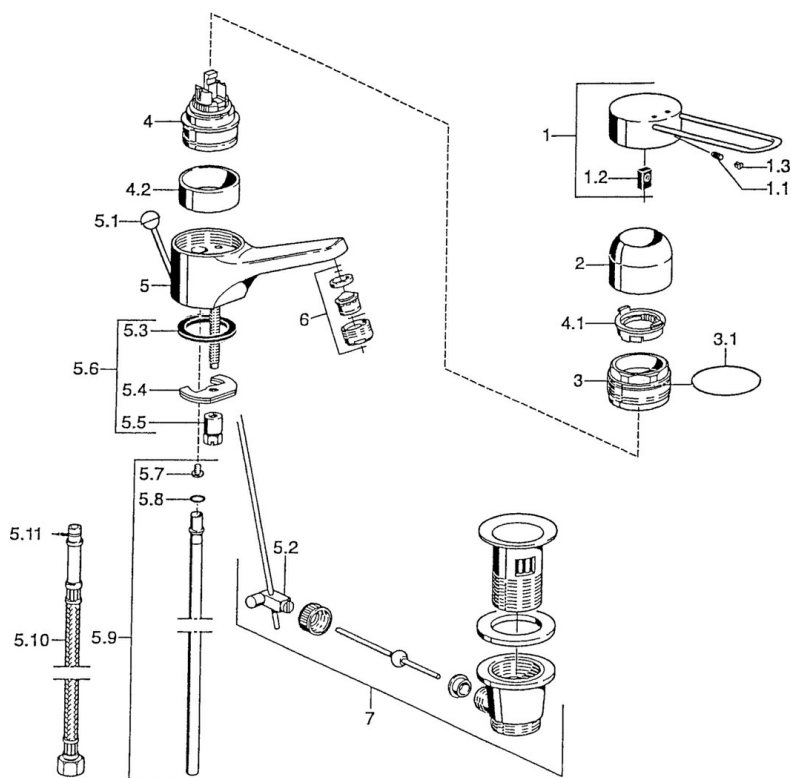

EAN: 4015474030022  
[static.hansa.com/01506196](http://static.hansa.com/01506196)

- Zdravotná starostlivosť a opatrovatelstvo
- Jednopáková
- Stojanková
- Chróm
- Pevné výtokové rameno
- Strmeňová páka, Páka so symbolom teplej a studenej vody, Jedna ovládacia páka / rukoväť
- Medené pripojovacie trubičky
- Bez odtokovej garnitúry

### Technické vlastnosti

Veľkosť DN (menovitý rozmer)	<b>DN15</b>
Dodávka teplej vody	<b>max. +80°C</b>
Pracovný tlak	<b>0.5-10 bar</b>
Spojovacia veľkosť	<b>Ø10</b>
Projection	<b>147 mm</b>
Materiál	<b>Mosadz</b>

### SP01506106

Název	Kód
1 Ovládacia rukoväť Ukončené	599015806
1.1 Skrutka, M5x8, SW2.5	59904755
1.2 Klzné puzdro	59904778
2 Krytka	59911160
3 Pritlačná matica, M52x1, AF45	59911161
3.1 O-kružok, d 39x2.5 Ukončené	59911162
4 Kartuš, 4.8 eco	59904601
4.1 Hot water limiter	59904759
4.2 Spacer sleeve Ukončené	59905871
5.2 Spojovací diel tiahla	59904624
5.3 Tesnenie, 37x48x3.5	59911422
5.4	59904765
5.5 Skrutka, M8x1, SW13	59904766
5.6 Upevňovací set	59910749
5.7 Attachment clamp Ukončené	59911416
5.8 O-kružok, 9x2	59905095
5.9 Potrubie, d 10 mm, L=413	59911423
5.10 Flexibilná hadička, L=370, G3/8 Ukončené	59911626
5.11 O-kružok, d 6.75x1.78	59902351
6 Aerátor, M24x1, 7 l/min (-2013) Ukončené	59912004
7 Vypúšťací ventil umývadla	59904620