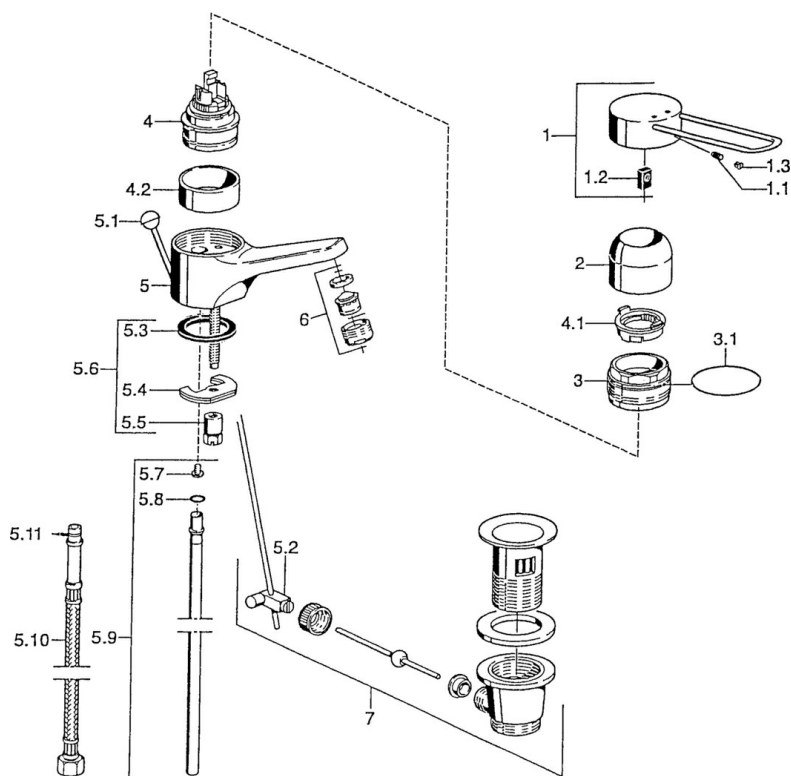

EAN: 4015474030015
static.hansa.com/01506193

- Zdravotná starostlivosť a opatrovatelstvo
- Jednopáková
- Stojanková
- Chróm
- Pevné výtokové rameno
- Páka so symbolom teplej a studenej vody, Jedna ovládacia páka / rukovät
- Medené pripojovacie trubičky
- Bez odtokovej garnitúry

Technické údaje

Technické vlastnosti

Veľkosť DN (menovitý rozmer)	DN15
Dodávka teplej vody	max. +80°C
Pracovný tlak	0.5-10 bar
Spojovacia veľkosť	Ø10
Projection	147 mm
Materiál	Mosadz

Predpisy

Norma EN	EN 817
----------	---------------

Náhradné diely

SP01506106

Název	Kód
1 Ovládacia rukoväť Ukončené	599015806
1.1 Skrutka, M5x8, SW2.5	59904755
1.2 Klzné puzdro	59904778
2 Krytka	59911160
3 Pritlačná matica, M52x1, AF45	59911161
3.1 O-kružok, d 39x2.5 Ukončené	59911162
4 Kartuš, 4.8 eco	59904601
4.1 Hot water limiter	59904759
4.2 Spacer sleeve Ukončené	59905871
5.2 Spojovací diel tiahla	59904624
5.3 Tesnenie, 37x48x3.5	59911422
5.4	59904765
5.5 Skrutka, M8x1, SW13	59904766
5.6 Upevňovací set	59910749
5.7 Attachment clamp Ukončené	59911416
5.8 O-kružok, 9x2	59905095
5.9 Potrubie, d 10 mm, L=413	59911423
5.10 Flexibilná hadička, L=370, G3/8 Ukončené	59911626
5.11 O-kružok, d 6.75x1.78	59902351
6 Aerátor, M24x1, 7 l/min (-2013) Ukončené	59912004
7 Vypúšťací ventil umývadla	59904620