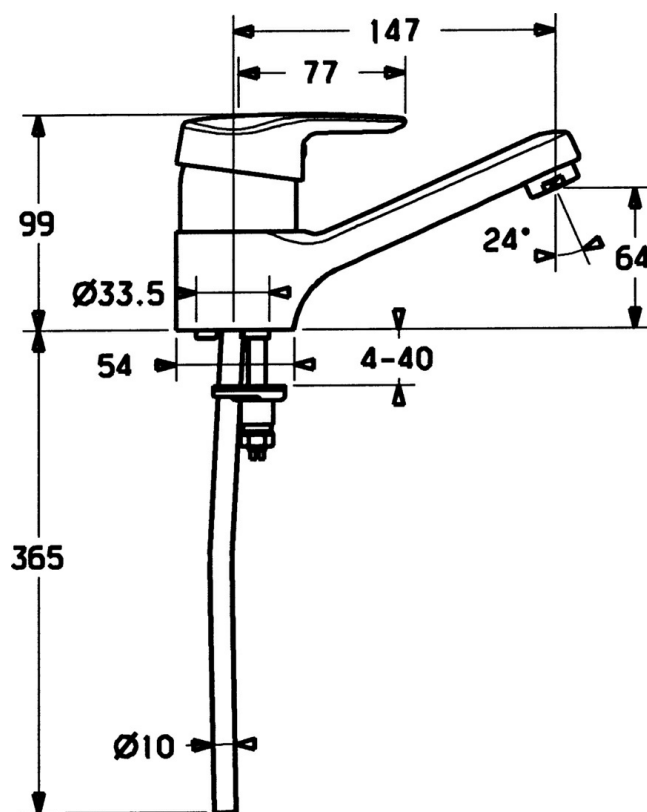

EAN: 4015474030015
static.hansa.com/01506193

- Zdravotná starostlivosť a opatrovatelstvo
- Jednopáková
- Stojanková
- Chróm
- Pevné výtokové rameno
- Páka so symbolom teplej a studenej vody, Jedna ovládacia páka / rukovät
- Medené pripojovacie trubičky
- Bez odtokovej garnitúry

Technické údaje

Technické vlastnosti

Veľkosť DN (menovitý rozmer)	DN15
Dodávka teplej vody	max. +80°C
Pracovný tlak	0.5-10 bar
Spojovacia veľkosť	Ø10
Projection	147 mm
Materiál	Mosadz

Predpisy

Norma EN	EN 817
----------	---------------

Náhradné diely

SP01506106

Název	Kód
1 Ovládacia rukoväť Ukončené	599015806
1.1 Skrutka, M5x8, SW2.5	59904755
1.2 Klzné puzdro	59904778
2 Krytka	59911160
3 Pritlačná matica, M52x1, AF45	59911161
3.1 O-kružok, d 39x2.5 Ukončené	59911162
4 Kartuš, 4.8 eco	59904601
4.1 Hot water limiter	59904759
4.2 Spacer sleeve Ukončené	59905871
5.2 Spojovací diel tiahla	59904624
5.3 Tesnenie, 37x48x3.5	59911422
5.4	59904765
5.5 Skrutka, M8x1, SW13	59904766
5.6 Upevňovací set	59910749
5.7 Attachment clamp Ukončené	59911416
5.8 O-kružok, 9x2	59905095
5.9 Potrubie, d 10 mm, L=413	59911423
5.10 Flexibilná hadička, L=370, G3/8 Ukončené	59911626
5.11 O-kružok, d 6.75x1.78	59902351
6 Aerátor, M24x1, 7 l/min (-2013) Ukončené	59912004
7 Vypúšťací ventil umývadla	59904620