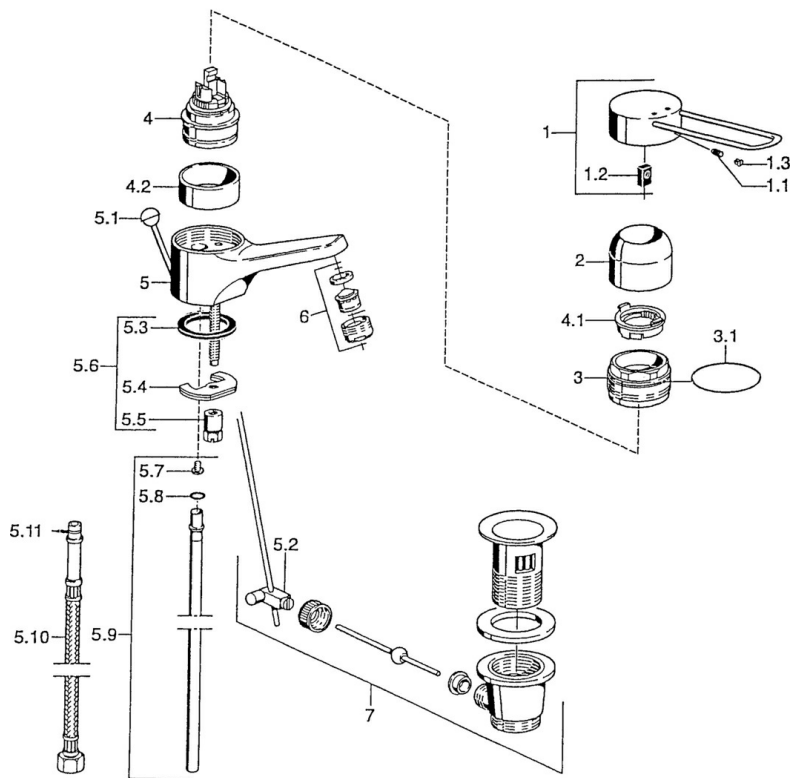

EAN: 4015474019676
static.hansa.com/01506106

- Gezondheid en verzorging
- Eengreeps
- Wastafelmontage
- Chrom
- Vaste uitloop
- Beugelhendel, Hendel met warm-koud-aanduiding, Eengreeps bediend
- Afvoergarnituur met trekstang
- Koperen aansluitpijpen

Technische gegevens

Technische eigenschappen

DN-maat	DN15
Warmwatertoevoer	max. +80°C
Werkdruk	0.5-10 bar
Aansluitmaat	Ø10
Projection	147 mm
Materiaal	brass

Voorschriften

EN-norm	EN 817
---------	---------------

Reserveonderdelen

SP01506106

	Naam	Code
1	Hendel Chroom Stopgezet	599015806
1.1	Schroef, M5x8, SW2.5	59904755
1.2	Joint klassiek uitloop	59904778
1.3		
2	Kap Chroom	59911160
3	Schroefring, M52x1, AF45	59911161
3.1	O-ring, d 39x2.5 Stopgezet	59911162
4	Binnenwerk, 4.8 eco	59904601
4.1	Hot water limiter	59904759
4.2	Spacer sleeve Stopgezet	59905871
5	Gewrichtstuk	59904624
5.1		
5.2		
5.3	Dichting, 37x48x3.5	59911422
5.4	Fixing plate	59904765
5.5	Schroef, M8x1, SW13	59904766
5.6	Bevestigingsset	59910749
5.7	Attachment clamp Stopgezet	59911416
5.8	O-ring, 9x2	59905095
5.9	Pijp, d 10 mm, L=413	59911423
5.10	Flexibele aansluitingen, L=370, G3/8 Stopgezet	59911626
5.11	O-ring, d 6.75x1.78	59902351
6	Mousseur, M24x1, 7 l/min (-2013) Stopgezet	59912004
7	Wastegarnituur Chroom	59904620