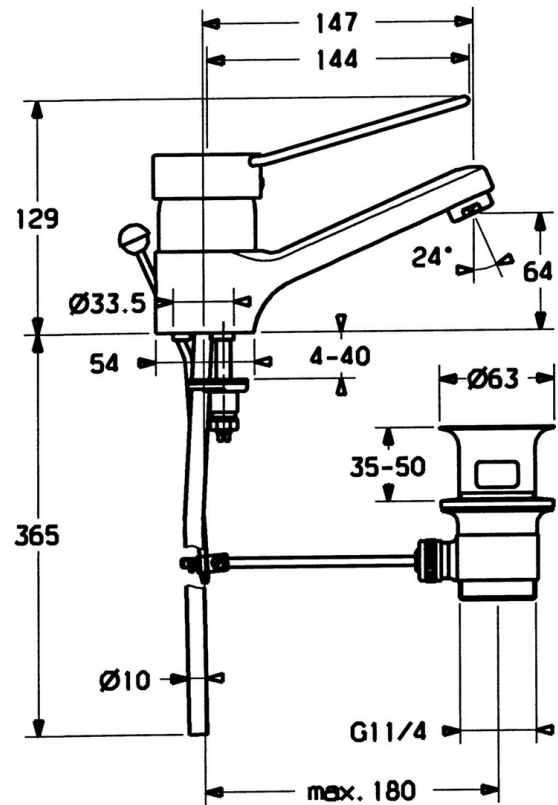

EAN: 4015474019676
static.hansa.com/01506106

- Gezondheid en verzorging
- Eengreeps
- Wastafelmontage
- Chrom
- Vaste uitloop
- Beugelhendel, Hendel met warm-koud-aanduiding, Eengreeps bediend
- Afvoergarnituur met trekstang
- Koperen aansluitpijpen

Technische gegevens

Technische eigenschappen

DN-maat	DN15
Warmwatertoevoer	max. +80°C
Werkdruk	0.5-10 bar
Aansluitmaat	Ø10
Projection	147 mm
Materiaal	brass

Voorschriften

EN-norm	EN 817
---------	---------------

Reserveonderdelen

SP01506106

	Naam	Code
1	Hendel Chroom Stopgezet	599015806
1.1	Schroef, M5x8, SW2.5	59904755
1.2	Joint klassiek uitloop	59904778
1.3		
2	Kap Chroom	59911160
3	Schroefring, M52x1, AF45	59911161
3.1	O-ring, d 39x2.5 Stopgezet	59911162
4	Binnenwerk, 4.8 eco	59904601
4.1	Hot water limiter	59904759
4.2	Spacer sleeve Stopgezet	59905871
5	Gewrichtstuk	59904624
5.1		
5.2		
5.3	Dichting, 37x48x3.5	59911422
5.4	Fixing plate	59904765
5.5	Schroef, M8x1, SW13	59904766
5.6	Bevestigingsset	59910749
5.7	Attachment clamp Stopgezet	59911416
5.8	O-ring, 9x2	59905095
5.9	Pijp, d 10 mm, L=413	59911423
5.10	Flexibele aansluitingen, L=370, G3/8 Stopgezet	59911626
5.11	O-ring, d 6.75x1.78	59902351
6	Mousseur, M24x1, 7 l/min (-2013) Stopgezet	59912004
7	Wastegarnituur Chroom	59904620