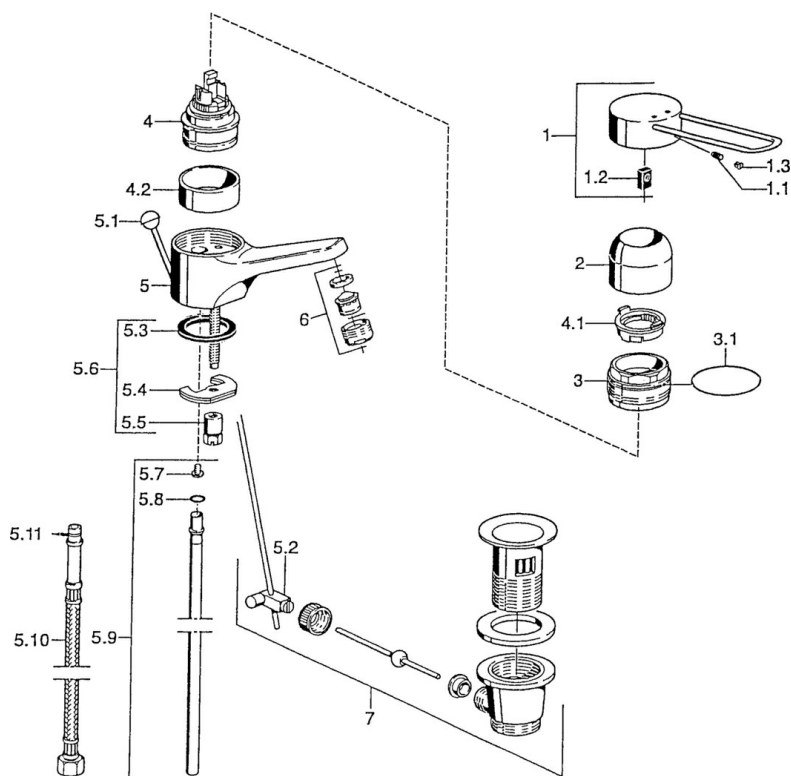

EAN: 4015474019669
static.hansa.com/01506103

- Zdraví a péče
- Jednopáková
- Stojánková
- Chrom
- Pevné výtokové rameno
- Páka se symboly teplé a studené vody, Jedna ovládací páka / rukojeť
- Mechanický uzávěr odpadu s táhlem
- Měděné přípojovací trubky

Technické údaje

Technické vlastnosti

Velikost DN (jmenovitý rozměr)	DN15
Zdroj teplé vody	max. +80°C
Pracovní tlak	0.5-10 bar
Velikost přípojky	Ø10
Projection	147 mm
Materiál	Mosaz

Předpisy

Norma EN	EN 817
----------	---------------

Náhradní díly

SP01506106

Název	Kód
1 Páka Ukončeno	599015806
1.1 Šroub, M5x8, SW2.5	59904755
1.2 Kluzné pouzdro (osazené)	59904778
2 Krytka	59911160
3 Upevňovací matice, M52x1, AF45	59911161
3.1 O-kroužek, d 39x2.5 Ukončeno	59911162
4 Kartuše, 4.8 eco	59904601
4.1 Hot water limiter	59904759
4.2 Distanční pouzdro Ukončeno	59905871
5.2 Spojovací díl táhel	59904624
5.3 Těsnění, 37x48x3.5	59911422
5.4 Upevňovací deska	59904765
5.5 Šroub, M8x1, SW13	59904766
5.6 Upevňovací set	59910749
5.7 Attachment clamp Ukončeno	59911416
5.8 O-kroužek, 9x2	59905095
5.9 Roura, d 10 mm, L=413	59911423
5.10 Flexibilní hadička, L=370, G3/8 Ukončeno	59911626
5.11 O-kroužek, d 6.75x1.78	59902351
6 Aerátor, M24x1, 7 l/min (-2013) Ukončeno	59912004
7 Vypouštěcí ventil	59904620