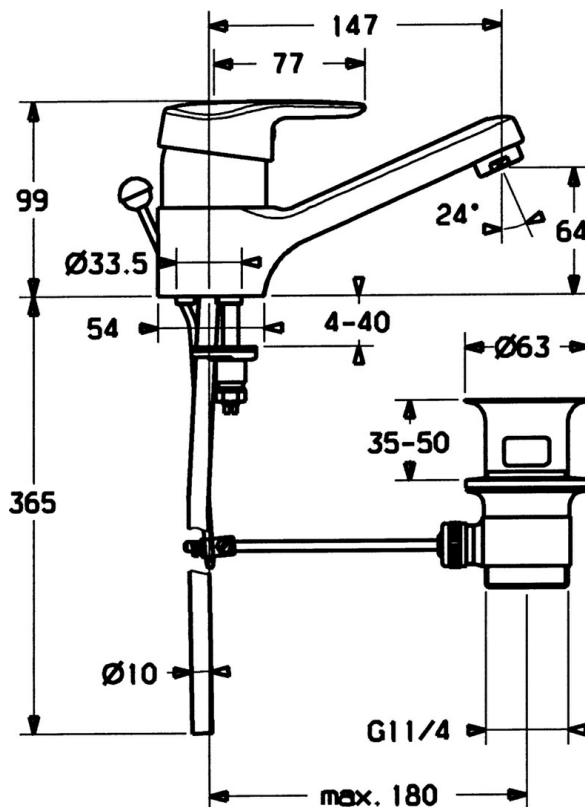

EAN: 4015474019669
static.hansa.com/01506103

- Zdraví a péče
- Jednopáková
- Stojánková
- Chrom
- Pevné výtokové rameno
- Páka se symboly teplé a studené vody, Jedna ovládací páka / rukojeť
- Mechanický uzávěr odpadu s táhlem
- Měděné přípojovací trubky

Technické údaje

Technické vlastnosti

Velikost DN (jmenovitý rozměr)	DN15
Zdroj teplé vody	max. +80°C
Pracovní tlak	0.5-10 bar
Velikost přípojky	Ø10
Projection	147 mm
Materiál	Mosaz

Předpisy

Norma EN	EN 817
----------	---------------

Náhradní díly

SP01506106

Název	Kód
1 Páka Ukončeno	599015806
1.1 Šroub, M5x8, SW2.5	59904755
1.2 Kluzné pouzdro (osazené)	59904778
2 Krytka	59911160
3 Upevňovací matice, M52x1, AF45	59911161
3.1 O-kroužek, d 39x2.5 Ukončeno	59911162
4 Kartuše, 4.8 eco	59904601
4.1 Hot water limiter	59904759
4.2 Distanční pouzdro Ukončeno	59905871
5.2 Spojovací díl táhel	59904624
5.3 Těsnění, 37x48x3.5	59911422
5.4 Upevňovací deska	59904765
5.5 Šroub, M8x1, SW13	59904766
5.6 Upevňovací set	59910749
5.7 Attachment clamp Ukončeno	59911416
5.8 O-kroužek, 9x2	59905095
5.9 Roura, d 10 mm, L=413	59911423
5.10 Flexibilní hadička, L=370, G3/8 Ukončeno	59911626
5.11 O-kroužek, d 6.75x1.78	59902351
6 Aerátor, M24x1, 7 l/min (-2013) Ukončeno	59912004
7 Vypouštěcí ventil	59904620