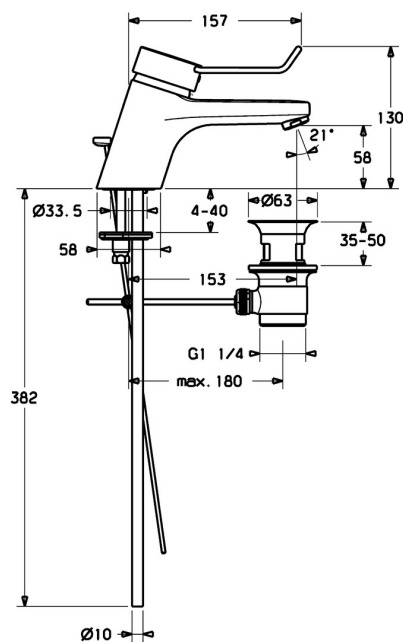

EAN: 4015474135710  
[static.hansa.com/01502176](http://static.hansa.com/01502176)

- Zdravotná starostlivosť a opatrovatelstvo
- Jednopáková
- Stojanková
- Chróm
- Pevné výtokové rameno
- Aerátor s laminárnym prúdom vody
- Strmeňová páka, Páka so symbolom teplej a studenej vody, Dlhá páka, Jedna ovládací páka / rukoväť
- Odtoková garnitúra s tiahom
- Funkcie pre nastavenie maximálnej teploty a prietoku vody, Nastaviteľný obmedzovač teploty vody (súčasť dodávky, možnosť dodatočnej inštalácie)
- $\varnothing$  48 mm keramická Eco kartuša pre ovládanie teploty a prietoku vody
- Medené pripojovacie trubičky
- Telo batérie z mosadze DZR, Vodné cesty bez poniklovania

### Technické vlastnosti

Veľkosť DN (menovitý rozmer)	<b>DN15</b>
Dodávka teplej vody	<b>max. +80°C</b>
Pracovný tlak	<b>0.5-10 bar</b>
Spojovacia veľkosť	<b>Ø10</b>
Projection	<b>153 mm</b>
Materiál	<b>Mosadz</b>

### SP01502173

Název	Kód
1 Ovládacía rukoväť, L=110 Ukončené	01580076
1 Ovládacía rukoväť, L=86 mm	01580073
1.1 Skrutka, M5x8, SW2.5	59904755
1.2 Klzné puzdro	59904778
1.3 Záslepka Sivá	59912112
2 Krytka	59913068
2 Krytka	59906563
3 Skrutka, M50x1, SW45	59913069
3.1 O-krúžok, d 48x2	59913072
4 Kartuš, 4.8 eco	59904601
4.1 Hot water limiter	59904759
5.1 Ovládacie tiahlo	59913067
5.2 Spojovací diel tiahla	59904624
5.3 O-krúžok, 42x3.5	59904764
5.5	59904765
5.6 Skrutka, M8x1, SW13	59904766
5.7 Upevňovací set	59910749
5.8 Potrubie	59913070
5.11 Upevňovacia skrutka, M8x1, L=140	59912474
6 Aerátor, M24x1, 7 l/min (-2013) Ukončené	59912004
6 Aerátor, M24x1 STD PL HC A Laminar (2013-)	59914054
7 Vypúšťací ventil umývadla	59904620
N.I. Kľúč, SW45/SW50	59905190