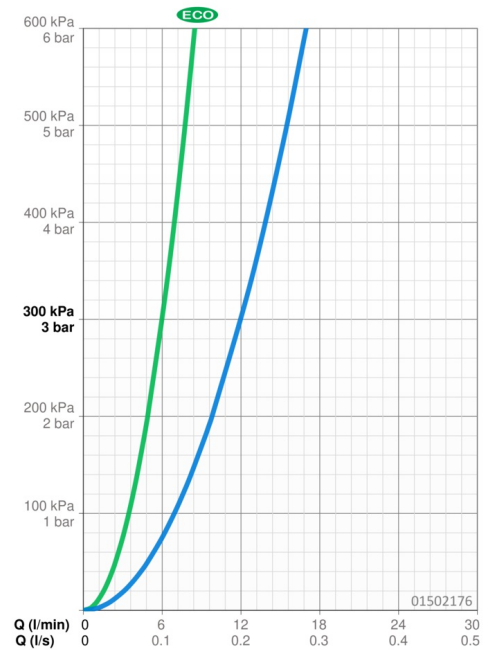

Technické údaje

Vlastnosti prietoku

Prietok Eco pri 3 bar	6.0 l/min
Prietok pri tlaku 3 bar	12.0 l/min

Technické vlastnosti

Veľkosť DN (menovitý rozmer)	DN15
Dodávka teplej vody	max. +80°C
Pracovný tlak	0.5-10 bar
Spojovacia veľkosť	Ø10
Projection	153 mm
Materiál	Mosadz

Predpisy

Norma EN	EN 817
Trieda hlučnosti	I (ISO 3822)

Schválenia a Prehlásenia

ABP	P-IX 28417/IA