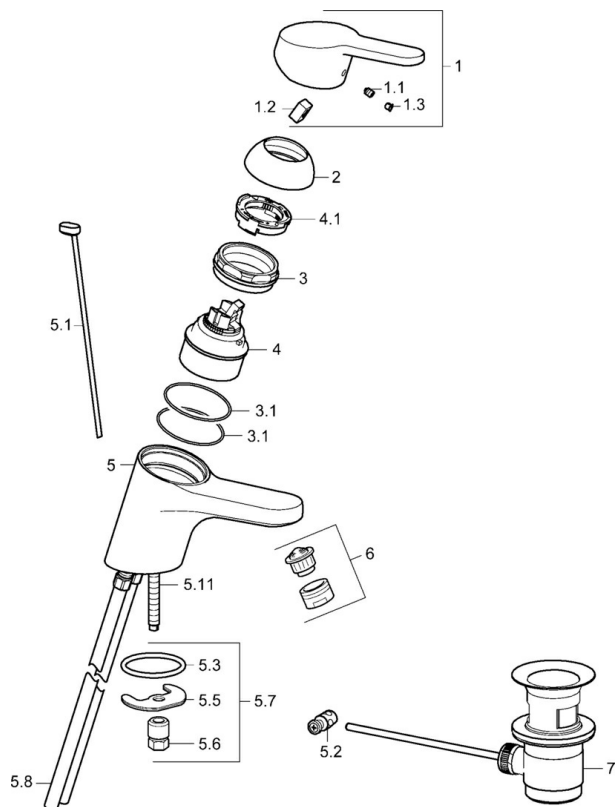

### Technické vlastnosti

Veľkosť DN (menovitý rozmer)	<b>DN15</b>
Dodávka teplej vody	<b>max. +80°C</b>
Pracovný tlak	<b>0.5-10 bar</b>
Spojovacia veľkosť	<b>Ø10</b>
Projection	<b>153 mm</b>
Materiál	<b>Mosadz</b>

### SP01502173

Název	Kód
1 Ovládacía rukoväť, L=110 Ukončené	01580076
1 Ovládacía rukoväť, L=86 mm	01580073
1.1 Skrutka, M5x8, SW2.5	59904755
1.2 Klzné puzdro	59904778
1.3 Záslepka Sivá	59912112
2 Krytka	59913068
2 Krytka	59906563
3 Skrutka, M50x1, SW45	59913069
3.1 O-krúžok, d 48x2	59913072
4 Kartuš, 4.8 eco	59904601
4.1 Hot water limiter	59904759
5.1 Ovládacie tiahlo	59913067
5.2 Spojovací diel tiahla	59904624
5.3 O-krúžok, 42x3.5	59904764
5.5	59904765
5.6 Skrutka, M8x1, SW13	59904766
5.7 Upevňovací set	59910749
5.8 Potrubie	59913070
5.11 Upevňovacia skrutka, M8x1, L=140	59912474
6 Aerátor, M24x1, 7 l/min (-2013) Ukončené	59912004
6 Aerátor, M24x1 STD PL HC A Laminar (2013-)	59914054
7 Vypúšťací ventil umývadla	59904620
N.I. Kľúč, SW45/SW50	59905190