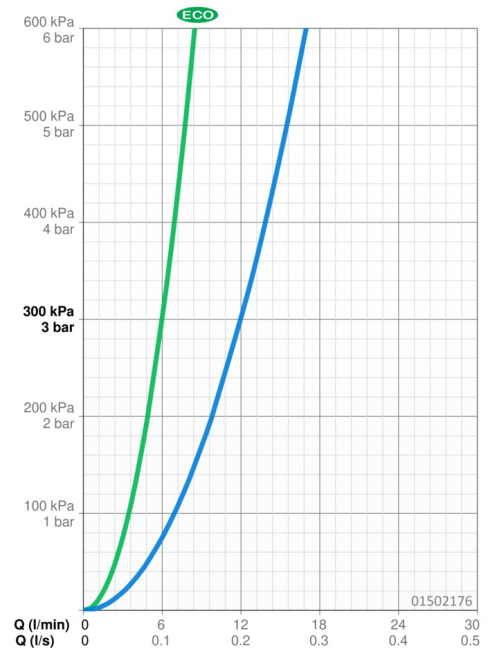

Technische gegevens

Doorstromingseigenschappen

Verlaagde doorstroomhoeveelheid bij 3 bar	6.0 l/min
Doorstroomhoeveelheid bij 3 bar	12.0 l/min

Technische eigenschappen

DN-maat	DN15
Warmwatertoevoer	max. +80°C
Werkdruk	0.5-10 bar
Aansluitmaat	Ø10
Projection	153 mm
Materiaal	brass

Voorschriften

EN-norm	EN 817
Geluidsklasse	I (ISO 3822)

Toestemmingen en Verklaringen

ABP	P-IX 28417/IA