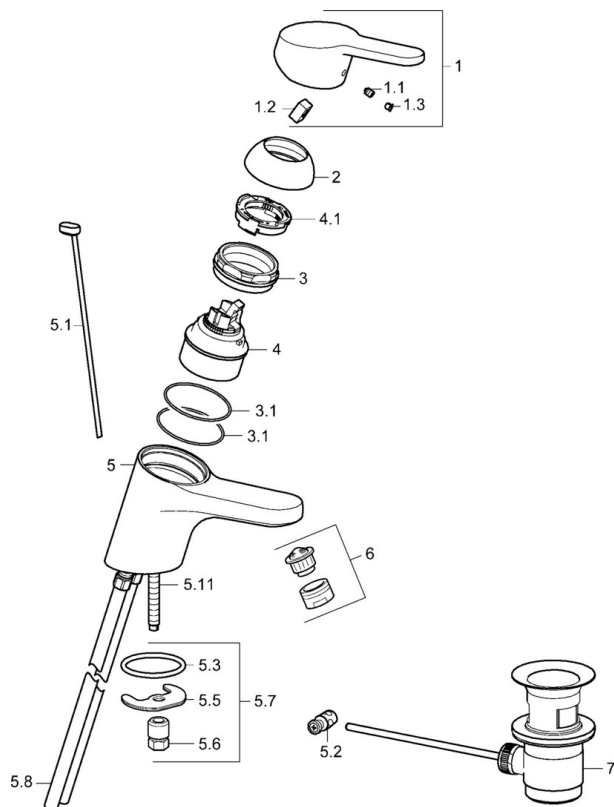

EAN: 4015474135710
static.hansa.com/01502176

- Gezondheid en verzorging
- Eengreeps
- Wastafelmontage
- Chrom
- Vaste uitloop
- Kristalheldere laminaire straal
- Beugelhendel, Hendel met warm-koud-aanduiding, Lange hendel, Eengreeps bediend
- Afvoergarnituur met trekstang
- Temperatuurbegrenzer, Temperatuurbegrenzer (achteraf instelbaar)
- \varnothing 48 mm keramisch Eco binnenwerk voor debiet en temperatuur instelling
- Koperen aansluitpijpen
- Kraanhuis gemaakt van DZR messing, Oppervlakte met watercontact zonder nikkelcoating

Technische gegevens

Doorstromingseigenschappen

Verlaagde doorstroomhoeveelheid bij 3 bar	6.0 l/min
Doorstroomhoeveelheid bij 3 bar	12.0 l/min

Technische eigenschappen

DN-maat	DN15
Warmwatertoevoer	max. +80°C
Werkdruk	0.5-10 bar
Aansluitmaat	Ø10
Projection	153 mm
Materiaal	brass

Voorschriften

EN-norm	EN 817
Geluidsklasse	I (ISO 3822)

Toestemmingen en Verklaringen

ABP	P-IX 28417/IA
-----	----------------------

Reserveonderdelen

SP01502173

	Naam	Code
1	Hendel, L=110 Chroom Stopgezet	01580076
1	Hendel, L=86 mm Chroom	01580073
1.1	Schroef, M5x8, SW2.5	59904755
1.2	Joint klassiek uitloop	59904778
1.3	Sierdop Grijs	59912112
2	Kap Chroom	59913068
2	Kap Chroom	59906563
3	Schroef, M50x1, SW45	59913069
3.1	O-ring, d 48x2	59913072
4	Binnenwerk, 4.8 eco	59904601
4.1	Hot water limiter	59904759
5.1	Trekstang Chroom	59913067
5.2	Gewrichtstuk	59904624
5.3	O-ring, 42x3.5	59904764
5.5	Fixing plate	59904765
5.6	Schroef, M8x1, SW13	59904766
5.7	Bevestigingsset	59910749
5.8	Pijp	59913070
5.11	Bevestigingsschroeven, M8x1, L=140	59912474
6	Mousseur, M24x1, 7 l/min (-2013) Stopgezet	59912004
6	Mousseur, M24x1 STD PL HC A Laminar (2013-) Chroom	59914054
7	Wastegarnituur Chroom	59904620
N.I.	Sleutel, SW45/SW50	59905190