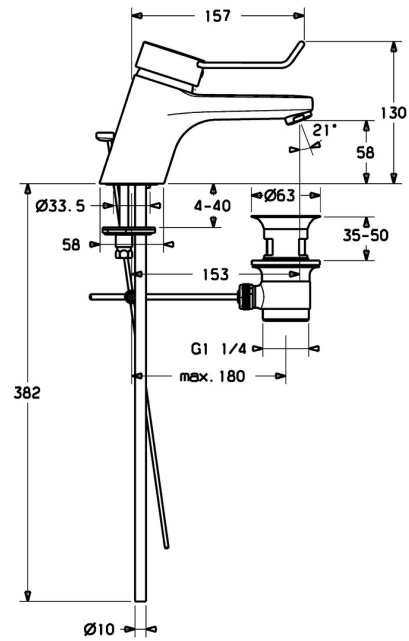

EAN: 4015474135710
static.hansa.com/01502176

- Gezondheid en verzorging
- Eengreeps
- Wastafelmontage
- Chrom
- Vaste uitloop
- Kristalheldere laminaire straal
- Beugelhendel, Hendel met warm-koud-aanduiding, Lange hendel, Eengreeps bediend
- Afvoergarnituur met trekstang
- Temperatuurbegrenzer, Temperatuurbegrenzer (achteraf instelbaar)
- \varnothing 48 mm keramisch Eco binnenwerk voor debiet en temperatuur instelling
- Koperen aansluitpijpen
- Kraanhuis gemaakt van DZR messing, Oppervlakte met watercontact zonder nikkelcoating

Technische gegevens

Doorstromingseigenschappen

Verlaagde doorstroomhoeveelheid bij 3 bar	6.0 l/min
Doorstroomhoeveelheid bij 3 bar	12.0 l/min

Technische eigenschappen

DN-maat	DN15
Warmwatertoevoer	max. +80°C
Werkdruk	0.5-10 bar
Aansluitmaat	Ø10
Projection	153 mm
Materiaal	brass

Voorschriften

EN-norm	EN 817
Geluidsklasse	I (ISO 3822)

Toestemmingen en Verklaringen

ABP	P-IX 28417/IA
-----	----------------------

Reserveonderdelen

SP01502173

	Naam	Code
1	Hendel, L=110 Chroom Stopgezet	01580076
1	Hendel, L=86 mm Chroom	01580073
1.1	Schroef, M5x8, SW2.5	59904755
1.2	Joint klassiek uitloop	59904778
1.3	Sierdop Grijs	59912112
2	Kap Chroom	59913068
2	Kap Chroom	59906563
3	Schroef, M50x1, SW45	59913069
3.1	O-ring, d 48x2	59913072
4	Binnenwerk, 4.8 eco	59904601
4.1	Hot water limiter	59904759
5.1	Trekstang Chroom	59913067
5.2	Gewrichtstuk	59904624
5.3	O-ring, 42x3.5	59904764
5.5	Fixing plate	59904765
5.6	Schroef, M8x1, SW13	59904766
5.7	Bevestigingsset	59910749
5.8	Pijp	59913070
5.11	Bevestigingsschroeven, M8x1, L=140	59912474
6	Mousseur, M24x1, 7 l/min (-2013) Stopgezet	59912004
6	Mousseur, M24x1 STD PL HC A Laminar (2013-) Chroom	59914054
7	Wastegarnituur Chroom	59904620
N.I.	Sleutel, SW45/SW50	59905190