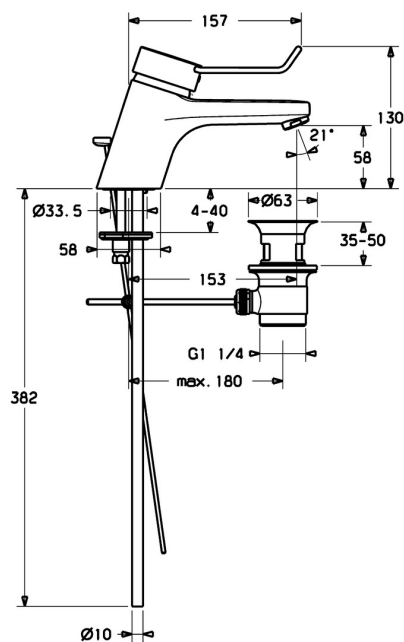

EAN: 4015474135710  
[static.hansa.com/01502176](http://static.hansa.com/01502176)

- Zdraví a péče
- Jednopáková
- Stojánková
- Chrom
- Pevné výtokové rameno
- Aerátor s laminárním proudem vody
- Třímenová páka, Páka se symboly teplé a studené vody, Dlouhá páka, Jedna ovládací páka / rukojeť
- Mechanický uzávěr odpadu s táhlem
- Funkce pro nastavení maximální teploty a průtoku vody, Nastavitelný omezovač teploty vody (součástí dodávky, možnost dodatečné instalace)
- $\varnothing$  48 mm keramická eco kartuše pro ovládání teploty a průtoku vody
- Měděné přípojovací trubky
- Tělo baterie z mosazi DZR, Vodní cesty bez poniklování

### Technické vlastnosti

Velikost DN (jmenovitý rozměr)	<b>DN15</b>
Zdroj teplé vody	<b>max. +80°C</b>
Pracovní tlak	<b>0.5-10 bar</b>
Velikost přípojky	<b>Ø10</b>
Projection	<b>153 mm</b>
Materiál	<b>Mosaz</b>

### SP01502173

	Název	Kód
1	Páka, L=110 Ukončeno	01580076
1	Páka, L=86 mm	01580073
1.1	Šroub, M5x8, SW2.5	59904755
1.2	Kluzné pouzdro (osazené)	59904778
1.3	Záslepka Šedá	59912112
2	Krytka	59913068
2	Krytka	59906563
3	Šroub, M50x1, SW45	59913069
3.1	O-kroužek, d 48x2	59913072
4	Kartuše, 4.8 eco	59904601
4.1	Hot water limiter	59904759
5.1	Ovládací táhlo vypouštěcího ventilu	59913067
5.2	Spojovací díl táhel	59904624
5.3	O-kroužek, 42x3.5	59904764
5.5	Upevňovací deska	59904765
5.6	Šroub, M8x1, SW13	59904766
5.7	Upevňovací set	59910749
5.8	Roura	59913070
5.11	Upevňovací šroub, M8x1, L=140	59912474
6	Aerator, M24x1, 7 l/min (-2013) Ukončeno	59912004
6	Aerator, M24x1 STD PL HC A Laminar (2013-)	59914054
7	Vypouštěcí ventil	59904620
N.I.	Klíč, SW45/SW50	59905190