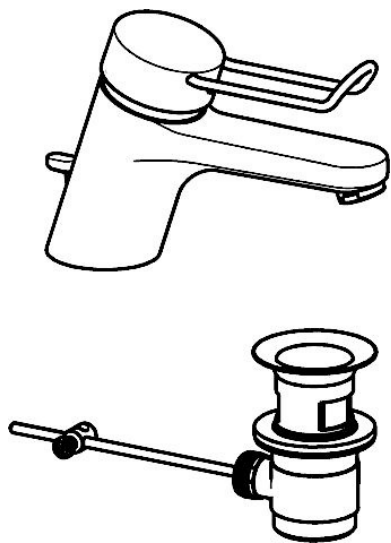

EAN: 4015474135710  
[static.hansa.com/01502176](http://static.hansa.com/01502176)

- Zdraví a péče
- Jednopáková
- Stojánková
- Chrom
- Pevné výtokové rameno
- Aerátor s laminárním proudem vody
- Třímenová páka, Páka se symboly teplé a studené vody, Dlouhá páka, Jedna ovládací páka / rukojeť
- Mechanický uzávěr odpadu s táhlem
- Funkce pro nastavení maximální teploty a průtoku vody, Nastavitelný omezovač teploty vody (součástí dodávky, možnost dodatečné instalace)
- $\varnothing$  48 mm keramická eco kartuše pro ovládání teploty a průtoku vody
- Měděné přípojovací trubky
- Tělo baterie z mosazi DZR, Vodní cesty bez poniklování

### Technické vlastnosti

Velikost DN (jmenovitý rozměr)	<b>DN15</b>
Zdroj teplé vody	<b>max. +80°C</b>
Pracovní tlak	<b>0.5-10 bar</b>
Velikost přípojky	<b>Ø10</b>
Projection	<b>153 mm</b>
Materiál	<b>Mosaz</b>

### SP01502173

	Název	Kód
1	Páka, L=110 Ukončeno	01580076
1	Páka, L=86 mm	01580073
1.1	Šroub, M5x8, SW2.5	59904755
1.2	Kluzné pouzdro (osazené)	59904778
1.3	Záslepka Šedá	59912112
2	Krytka	59913068
2	Krytka	59906563
3	Šroub, M50x1, SW45	59913069
3.1	O-kroužek, d 48x2	59913072
4	Kartuše, 4.8 eco	59904601
4.1	Hot water limiter	59904759
5.1	Ovládací táhlo vypouštěcího ventilu	59913067
5.2	Spojovací díl táhel	59904624
5.3	O-kroužek, 42x3.5	59904764
5.5	Upevňovací deska	59904765
5.6	Šroub, M8x1, SW13	59904766
5.7	Upevňovací set	59910749
5.8	Roura	59913070
5.11	Upevňovací šroub, M8x1, L=140	59912474
6	Aerator, M24x1, 7 l/min (-2013) Ukončeno	59912004
6	Aerator, M24x1 STD PL HC A Laminar (2013-)	59914054
7	Vypouštěcí ventil	59904620
N.I.	Klíč, SW45/SW50	59905190