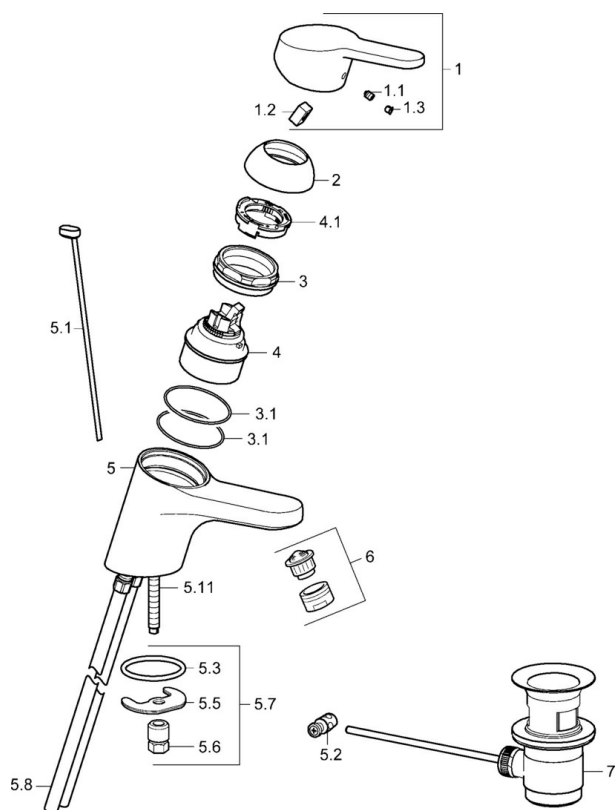

### Technické vlastnosti

Velikost DN (jmenovitý rozměr)	<b>DN15</b>
Zdroj teplé vody	<b>max. +80°C</b>
Pracovní tlak	<b>0.5-10 bar</b>
Velikost přípojky	<b>Ø10</b>
Projection	<b>153 mm</b>
Materiál	<b>Mosaz</b>

### SP01502173

	Název	Kód
1	Páka, L=110 Ukončeno	01580076
1	Páka, L=86 mm	01580073
1.1	Šroub, M5x8, SW2.5	59904755
1.2	Kluzné pouzdro (osazené)	59904778
1.3	Záslepka Šedá	59912112
2	Krytka	59913068
2	Krytka	59906563
3	Šroub, M50x1, SW45	59913069
3.1	O-kroužek, d 48x2	59913072
4	Kartuše, 4.8 eco	59904601
4.1	Hot water limiter	59904759
5.1	Ovládací táhlo vypouštěcího ventilu	59913067
5.2	Spojovací díl táhel	59904624
5.3	O-kroužek, 42x3.5	59904764
5.5	Upevňovací deska	59904765
5.6	Šroub, M8x1, SW13	59904766
5.7	Upevňovací set	59910749
5.8	Roura	59913070
5.11	Upevňovací šroub, M8x1, L=140	59912474
6	Aerator, M24x1, 7 l/min (-2013) Ukončeno	59912004
6	Aerator, M24x1 STD PL HC A Laminar (2013-)	59914054
7	Vypouštěcí ventil	59904620
N.I.	Klíč, SW45/SW50	59905190