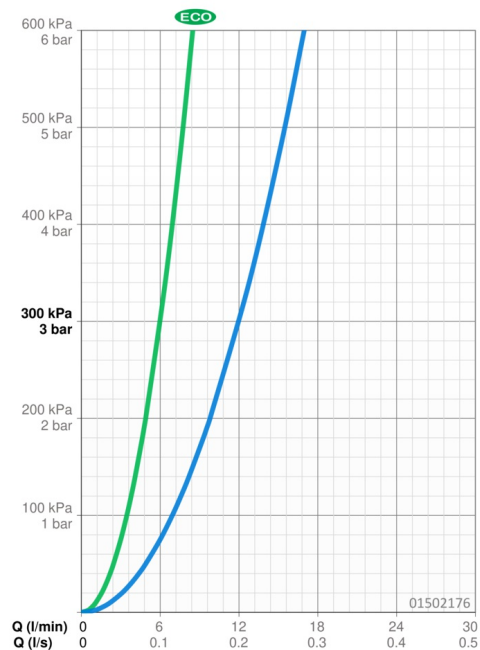

Technické údaje

Vlastnosti průtoku

Úsporný průtok při 3 bar	6.0 l/min
Průtokové množství při 3 bar	12.0 l/min

Technické vlastnosti

Velikost DN (jmenovitý rozměr)	DN15
Zdroj teplé vody	max. +80°C
Pracovní tlak	0.5-10 bar
Velikost přípojky	Ø10
Projection	153 mm
Materiál	Mosaz

Předpisy

Norma EN	EN 817
Třída hlučnosti	I (ISO 3822)

Schválení a Prohlášení

ABP	P-IX 28417/IA