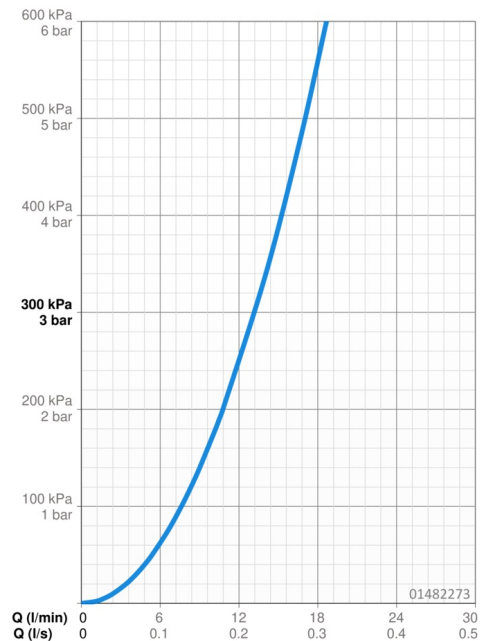

Technické údaje

Vlastnosti prietoku

Prietok pri tlaku 3 bar

13.2 l/min

Technické vlastnosti

Veľkosť DN (menovitý rozmer)

DN15

Dodávka teplej vody

max. +70°C

Pracovný tlak

0.5-10 bar

Spojovacia veľkosť

G3/8

Projection

224 mm

Spätná klapka (STN EN 1717)

AA

Materiál

Mosadz

Predpisy

Norma EN

EN 817