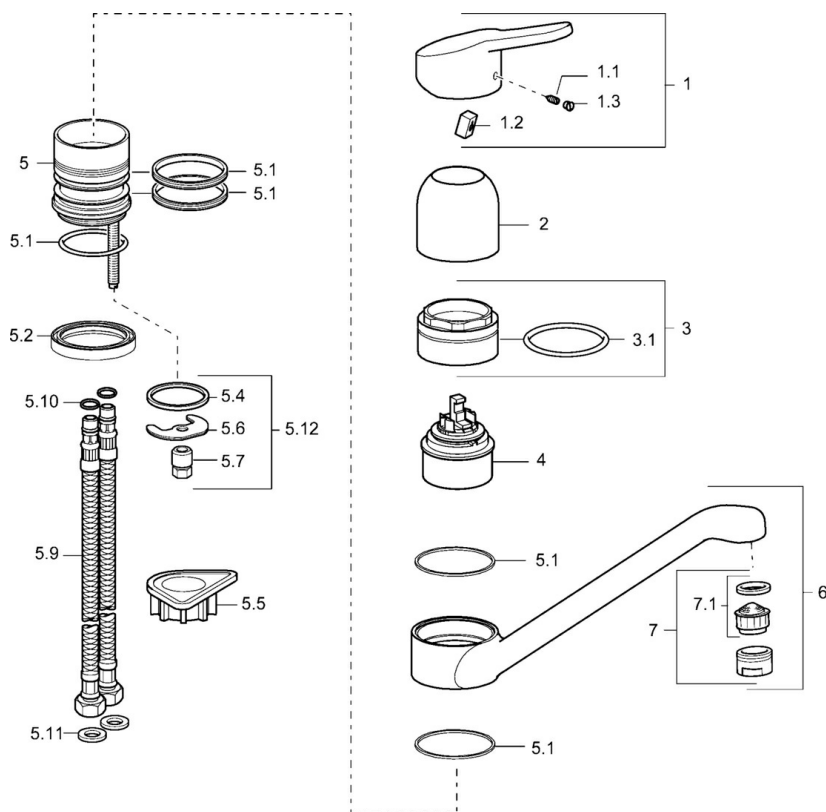

EAN: 4015474135574
static.hansa.com/01482273

- Kuchyňa
- Jednopaková
- Stojanková
- Chróm
- Páka so symbolom teplej a studenej vody, Jedna ovládacia páka / rukovät
- Funkcie pre nastavenie maximálnej teploty a prietoku vody, Nastaviteľný obmedzovač teploty vody (súčasť dodávky, možnosť dodatočnej inštalácie)
- ø 48 mm keramická Eco kartuša pre ovládanie teploty a prietoku vody
- Flexibilné pripojovacie hadičky
- Telo batérie z mosadze DZR

AA

Materiál

Mosadz

Predpisy

Norma EN

EN 817

Náhradné diely

SP01482273

Název	Kód
1 Ovládací rukoväť, L=86 mm	01580073
1.1 Skrutka, M5x8, SW2.5	59904755
1.2 Klzné puzdro	59904778
1.3 Záslepka Sívá	59912112
2 Krytka	59912044
3 Očné skrutka, M50x1	59912045
4 Kartuš, 4.8 eco	59904601
5.1 Tesnenie sada	59911498
5.4 Tesnenie, 37x48x3.5	59911422
5.5 Podložka	59910008
5.6	59904765
5.7 Skrutka, M8x1, SW13	59904766
5.9 Flexibilná hadička, L=500, G3/8-M10x1	59911767
5.10 O-kružok, d 7.65x1.78	59902337
5.11 Tesnenie, 9.5x14.4x2	59912551
5.12 Upevňovací set	59910749
6 Výtokové rameno, L=170 Ukončené	59911499
7 Aerátor, M24x1 STD HC A	59902366
7.1 Aerátor, M22/24 A	59902081
N.I. Kľúč, SW45/SW50	59905190
N.I. Flexibilná hadička, L=480, G3/8-M10x1 Ukončené	59913369