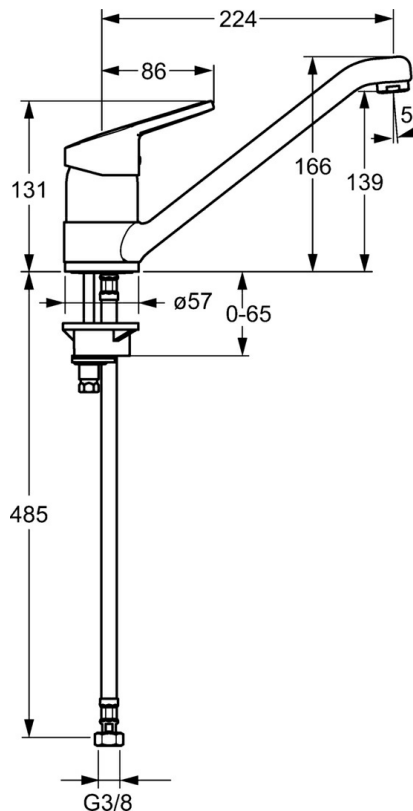

EAN: 4015474135574
static.hansa.com/01482273

- Kuchyňa
- Jednopaková
- Stojanková
- Chróm
- Páka so symbolom teplej a studenej vody, Jedna ovládacia páka / rukovät
- Funkcie pre nastavenie maximálnej teploty a prietoku vody, Nastaviteľný obmedzovač teploty vody (súčasť dodávky, možnosť dodatočnej inštalácie)
- ø 48 mm keramická Eco kartuša pre ovládanie teploty a prietoku vody
- Flexibilné pripojovacie hadičky
- Telo batérie z mosadze DZR

Technické údaje

Vlastnosti prietoku

Prietok pri tlaku 3 bar

13.2 l/min

Technické vlastnosti

Veľkosť DN (menovitý rozmer)

DN15

Dodávka teplej vody

max. +70°C

Pracovný tlak

0.5-10 bar

Spojovacia veľkosť

G3/8

Projection

224 mm

Spätná klapka (STN EN 1717)

Název	Kód
1 Ovládací rukoväť, L=86 mm	01580073
1.1 Skrutka, M5x8, SW2.5	59904755
1.2 Klzné puzdro	59904778
1.3 Záslepka Sívá	59912112
2 Krytka	59912044
3 Očné skrutka, M50x1	59912045
4 Kartuš, 4.8 eco	59904601
5.1 Tesnenie sada	59911498
5.4 Tesnenie, 37x48x3.5	59911422
5.5 Podložka	59910008
5.6	59904765
5.7 Skrutka, M8x1, SW13	59904766
5.9 Flexibilná hadička, L=500, G3/8-M10x1	59911767
5.10 O-kružok, d 7.65x1.78	59902337
5.11 Tesnenie, 9.5x14.4x2	59912551
5.12 Upevňovací set	59910749
6 Výtokové rameno, L=170 Ukončené	59911499
7 Aerátor, M24x1 STD HC A	59902366
7.1 Aerátor, M22/24 A	59902081
N.I. Kľúč, SW45/SW50	59905190
N.I. Flexibilná hadička, L=480, G3/8-M10x1 Ukončené	59913369