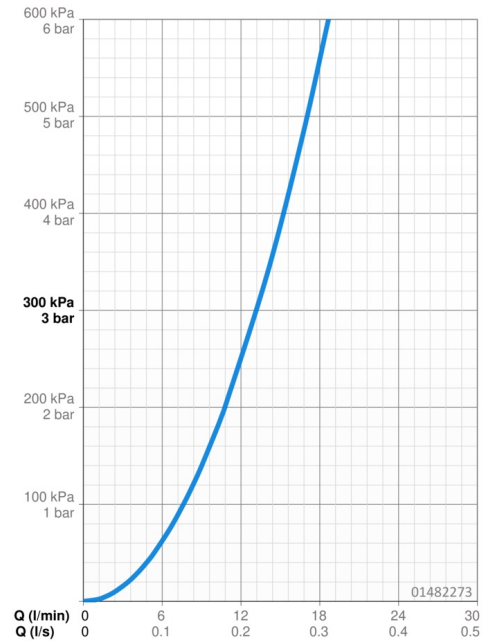

Technische gegevens

Doorstromingseigenschappen

Doorstroomhoeveelheid bij 3 bar **13.2 l/min**

Technische eigenschappen

DN-maat **DN15**
Warmwatertoevoer **max. +70°C**
Werkdruk **0.5-10 bar**
Aansluitmaat **G3/8**
Projectie **224 mm**
Terugstroom beveiliging (EN1717) **AA**
Materiaal **brass**

Voorschriften

EN-norm **EN 817**