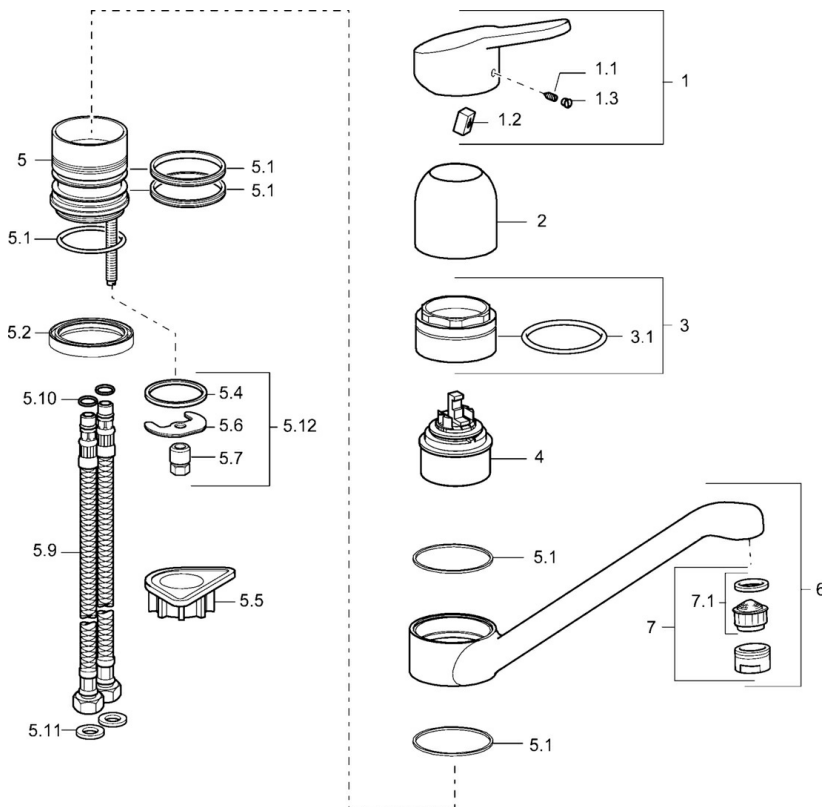

EAN: 4015474135574
static.hansa.com/01482273

- Keuken
- Eengreeps
- Wastafelmontage
- Chrom
- Hendel met warm-koud-aanduiding, Eengreeps bediend
- Temperatuurbegrenzer, Temperatuurbegrenzer (achteraf instelbaar)
- \varnothing 48 mm keramisch Eco binnenwerk voor debiet en temperatuur instelling
- Flexibele aansluitlang(en)
- Kraanhuis gemaakt van DZR messing

Technische gegevens

Doorstromingseigenschappen

Doorstroomhoeveelheid bij 3 bar **13.2 l/min**

Technische eigenschappen

DN-maat **DN15**
 Warmwatertoevoer **max. +70°C**
 Werkdruk **0.5-10 bar**
 Aansluitmaat **G3/8**
 Projectie **224 mm**
 Terugstroom beveiliging (EN1717) **AA**
 Materiaal **brass**

Voorschriften

EN-norm **EN 817**

Reserveonderdelen

SP01482273

	Naam	Code
1	Hendel, L=86 mm Chrom	01580073
1.1	Schroef, M5x8, SW2.5	59904755
1.2	Joint klassiek uitloop	59904778
1.3	Sierdop Grijs	59912112
2	Kap Chrom	59912044
3	Schroefoog, M50x1	59912045
4	Binnenwerk, 4,8 eco	59904601
5.1	Dichting	59911498
5.4	Dichting, 37x48x3.5	59911422
5.5	Verstevigingsplaat	59910008
5.6	Fixing plate	59904765
5.7	Schroef, M8x1, SW13	59904766
5.9	Flexibele aansluitingen, L=500, G3/8-M10x1	59911767
5.10	O-ring, d 7.65x1.78	59902337
5.11	Dichting, 9,5x14,4x2	59912551
5.12	Bevestigingsset	59910749
6	Uitloop, L=170 Chrom Stopgezet	59911499
7	Mousseur, M24x1 STD HC A Chrom	59902366
7.1	Mousseur, M22/24 A	59902081
N.I.	Sleutel, SW45/SW50	59905190
N.I.	Flexibele aansluitingen, L=480, G3/8-M10x1 Stopgezet	59913369