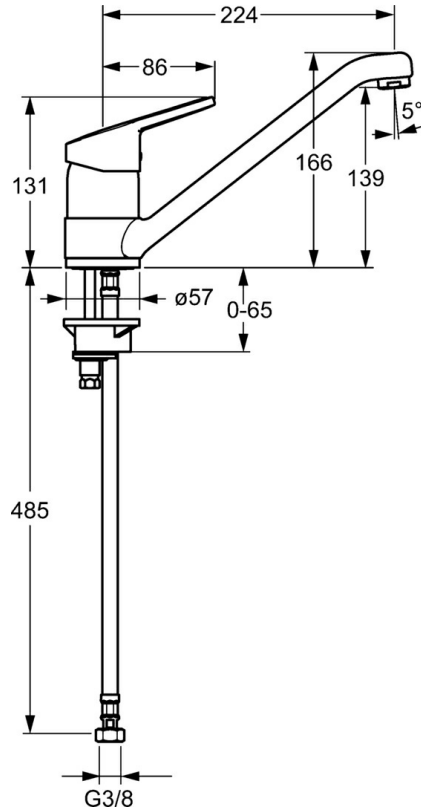

EAN: 4015474135574
static.hansa.com/01482273

- Keuken
- Eengreeps
- Wastafelmontage
- Chrom
- Hendel met warm-koud-aanduiding, Eengreeps bediend
- Temperatuurbegrenzer, Temperatuurbegrenzer (achteraf instelbaar)
- \varnothing 48 mm keramisch Eco binnenwerk voor debiet en temperatuur instelling
- Flexibele aansluitlang(en)
- Kraanhuis gemaakt van DZR messing

Technische gegevens

Doorstromingseigenschappen

Doorstroomhoeveelheid bij 3 bar **13.2 l/min**

Technische eigenschappen

DN-maat **DN15**
 Warmwatertoevoer **max. +70°C**
 Werkdruk **0.5-10 bar**
 Aansluitmaat **G3/8**
 Projectie **224 mm**
 Terugstroom beveiliging (EN1717) **AA**
 Materiaal **brass**

Voorschriften

EN-norm **EN 817**

Reserveonderdelen

SP01482273

	Naam	Code
1	Hendel, L=86 mm Chrom	01580073
1.1	Schroef, M5x8, SW2.5	59904755
1.2	Joint klassiek uitloop	59904778
1.3	Sierdop Grijs	59912112
2	Kap Chrom	59912044
3	Schroefoog, M50x1	59912045
4	Binnenwerk, 4,8 eco	59904601
5.1	Dichting	59911498
5.4	Dichting, 37x48x3.5	59911422
5.5	Verstevigingsplaat	59910008
5.6	Fixing plate	59904765
5.7	Schroef, M8x1, SW13	59904766
5.9	Flexibele aansluitingen, L=500, G3/8-M10x1	59911767
5.10	O-ring, d 7.65x1.78	59902337
5.11	Dichting, 9,5x14,4x2	59912551
5.12	Bevestigingsset	59910749
6	Uitloop, L=170 Chrom Stopgezet	59911499
7	Mousseur, M24x1 STD HC A Chrom	59902366
7.1	Mousseur, M22/24 A	59902081
N.I.	Sleutel, SW45/SW50	59905190
N.I.	Flexibele aansluitingen, L=480, G3/8-M10x1 Stopgezet	59913369