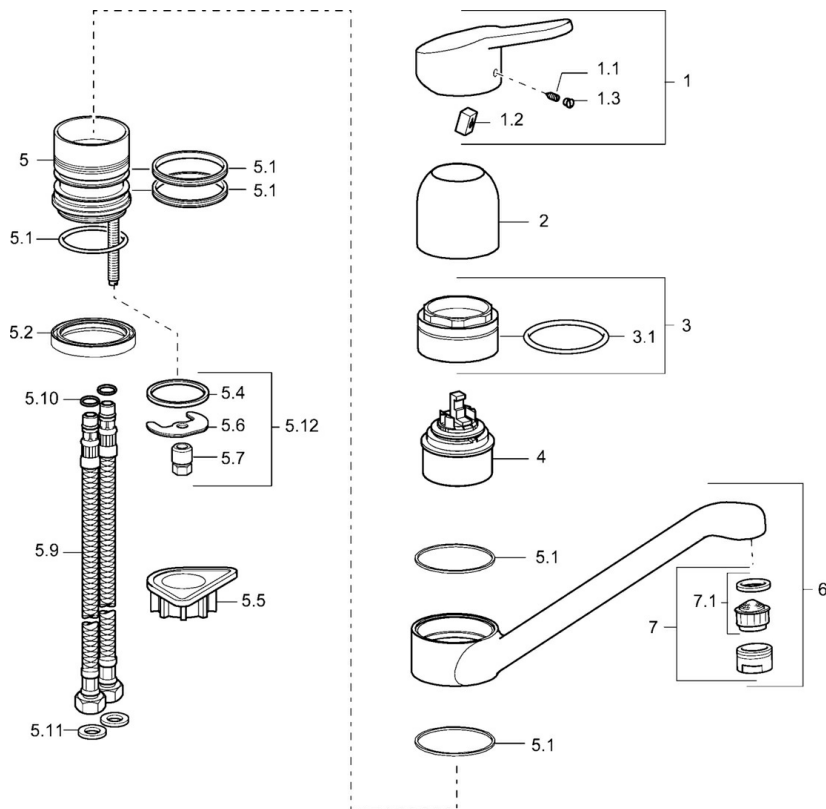

EAN: 4015474135574  
[static.hansa.com/01482273](http://static.hansa.com/01482273)

- Kuchyně
- Jednopáková
- Stojánková
- Chrom
- Páka se symboly teplé a studené vody, Jedna ovládací páka / rukojeť
- Funkce pro nastavení maximální teploty a průtoku vody, Nastavitelný omezovač teploty vody (součástí dodávky, možnost dodatečné instalace)
- ø 48 mm keramická eco kartuše pro ovládání teploty a průtoku vody
- Flexibilní připojovací hadice
- Tělo baterie z mosazi DZR

### Technické vlastnosti

Velikost DN (jmenovitý rozměr)

**DN15**

Zdroj teplé vody

**max. +70°C**

Pracovní tlak

**0.5-10 bar**

Velikost přípojky

**G3/8**

Projection

**224 mm**

Zabezpečení proti zpětnému toku (ČSN EN 1717)

**AA**

Materiál

**Mosaz**

### SP01482273

	Název	Kód
1	Páka, L=86 mm	01580073
1.1	Šroub, M5x8, SW2.5	59904755
1.2	Kluzné pouzdro (osazené)	59904778
1.3	Záslepka Šedá	59912112
2	Krytka	59912044
3	Oční šroub, M50x1	59912045
4	Kartuše, 4.8 eco	59904601
5.1	Těsnící sada	59911498
5.4	Těsnění, 37x48x3.5	59911422
5.5	Upevňovací destička	59910008
5.6	Upevňovací deska	59904765
5.7	Šroub, M8x1, SW13	59904766
5.9	Flexibilní hadička, L=500, G3/8-M10x1	59911767
5.10	O-kroužek, d 7.65x1.78	59902337
5.11	Těsnění, 9.5x14.4x2	59912551
5.12	Upevňovací set	59910749
6	Výtokové rameno, L=170 Ukončeno	59911499
7	Aerator, M24x1 STD HC A	59902366
7.1	Aerator, M22/24 A	59902081
N.I.	Klíč, SW45/SW50	59905190
N.I.	Flexibilní hadička, L=480, G3/8-M10x1 Ukončeno	59913369