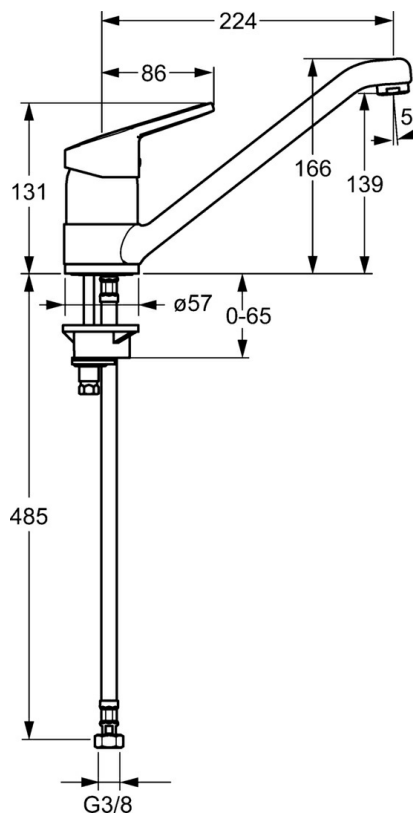

EAN: 4015474135574  
[static.hansa.com/01482273](http://static.hansa.com/01482273)

- Kuchyně
- Jednopáková
- Stojánková
- Chrom
- Páka se symboly teplé a studené vody, Jedna ovládací páka / rukojeť
- Funkce pro nastavení maximální teploty a průtoku vody, Nastavitelný omezovač teploty vody (součástí dodávky, možnost dodatečné instalace)
- ø 48 mm keramická eco kartuše pro ovládání teploty a průtoku vody
- Flexibilní připojovací hadice
- Tělo baterie z mosazi DZR

### Technické vlastnosti

Velikost DN (jmenovitý rozměr)

**DN15**

Zdroj teplé vody

**max. +70°C**

Pracovní tlak

**0.5-10 bar**

Velikost přípojky

**G3/8**

Projection

**224 mm**

Zabezpečení proti zpětnému toku (ČSN EN 1717)

**AA**

Materiál

**Mosaz**