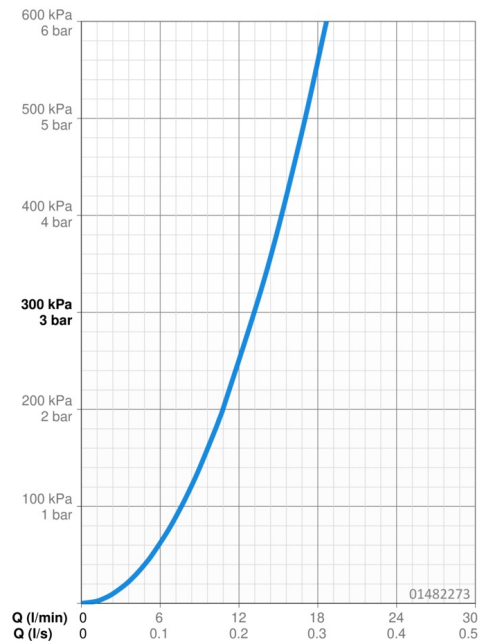

Technické údaje

Vlastnosti průtoku

Průtokové množství při 3 bar

13.2 l/min

Technické vlastnosti

Velikost DN (jmenovitý rozměr)

DN15

Zdroj teplé vody

max. +70°C

Pracovní tlak

0.5-10 bar

Velikost přípojky

G3/8

Projection

224 mm

Zabezpečení proti zpětnému toku (ČSN EN 1717)

AA

Materiál

Mosaz

Předpisy

Norma EN

EN 817