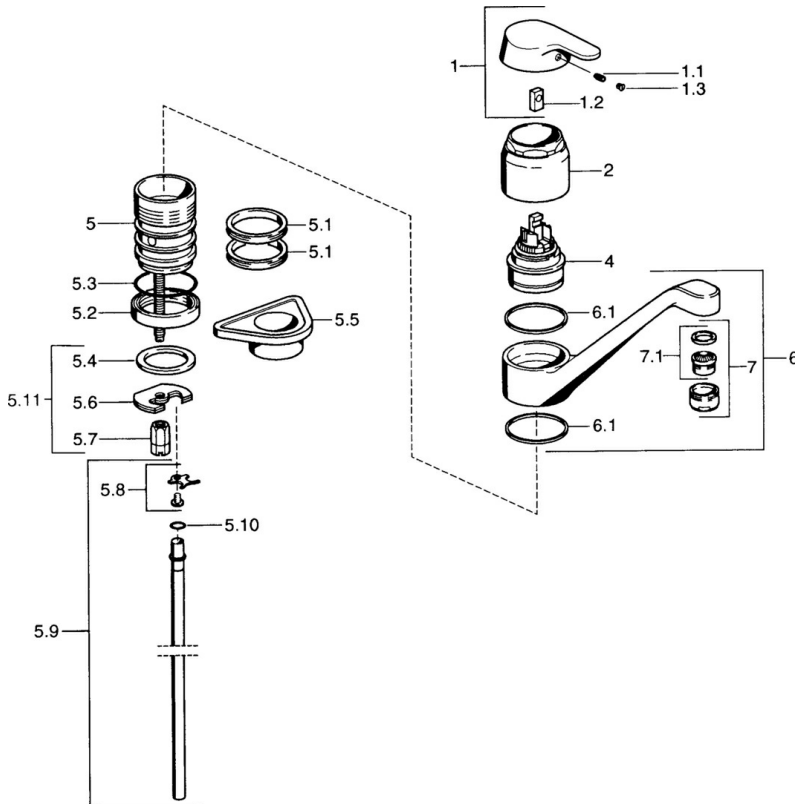

EAN: 4015474661134
static.hansa.com/01482201

- Keuken
- Eengreeps
- Wastafelmontage
- Chroom

Technische gegevens

Technische eigenschappen

Warmwatertoevoer	max. +80°C
Werkdruk	0.5-10 bar
Materiaal	brass

Reserveonderdelen

SP01482101

	Naam	Code
1	Hendel Chroom Stopgezet	599015801
1.1	Schroef, M5x8, SW2.5	59904755
1.2	Joint klassiek uitloop	59904778
1.3	Plug, hot/cold	59906705
4	Binnenwerk, 4.8 eco	59904601
5.1	Dichting	59911498
5.4	Dichting, 37x48x3.5	59911422
5.5	Verstevigingsplaat	59910008
5.6	Fixing plate	59904765
5.7	Schroef, M8x1, SW13	59904766
5.8	Attachment clamp Stopgezet	59911416
5.9	Pijp, d 10 mm, L=413	59911423
5.9	Flexibele aansluitingen, L=500, G3/8-M10x1	59911767
5.10	O-ring, 9x2	59905095
5.11	Bevestigingsset	59910749
6	Uitloop, L=170 Chroom Stopgezet	59911499
7	Mousseur, M24x1 STD HC A Chroom	59902366
7.1	Mousseur, M22/24 A	59902081