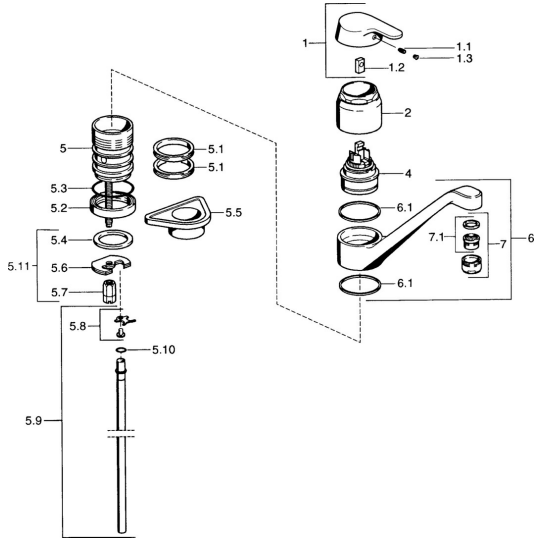

EAN: 4015474661134
static.hansa.com/01482201

- Keuken
- Eengreeps
- Wastafelmontage
- Chroom

Technische gegevens

Technische eigenschappen

Warmwatertoevoer	max. +80°C
Werkdruk	0.5-10 bar
Materiaal	brass

Reserveonderdelen

SP01482101

	Naam	Code
1	Hendel Chroom Stopgezet	599015801
1.1	Schroef, M5x8, SW2.5	59904755
1.2	Joint klassiek uitloop	59904778
1.3	Plug, hot/cold	59906705
4	Binnenwerk, 4.8 eco	59904601
5.1	Dichting	59911498
5.4	Dichting, 37x48x3.5	59911422
5.5	Verstevigingsplaat	59910008
5.6	Fixing plate	59904765
5.7	Schroef, M8x1, SW13	59904766
5.8	Attachment clamp Stopgezet	59911416
5.9	Pijp, d 10 mm, L=413	59911423
5.9	Flexibele aansluitingen, L=500, G3/8-M10x1	59911767
5.10	O-ring, 9x2	59905095
5.11	Bevestigingsset	59910749
6	Uitloop, L=170 Chroom Stopgezet	59911499
7	Mousseur, M24x1 STD HC A Chroom	59902366
7.1	Mousseur, M22/24 A	59902081