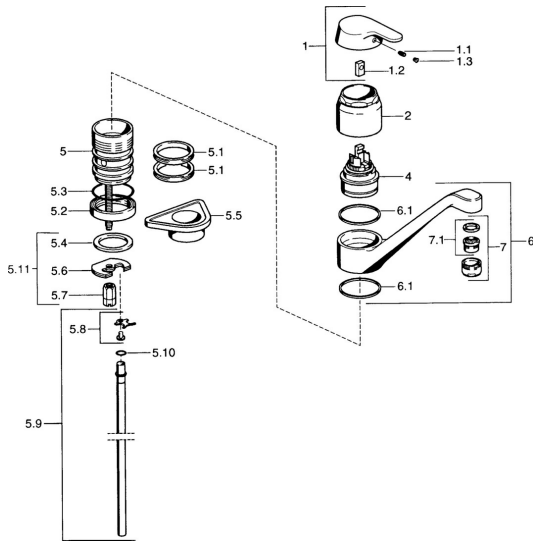

EAN: 4015474661134
static.hansa.com/01482201

- Cuisine
- Monocommande

- Montage sur plaque
- Chrome

Caractéristiques techniques

Caractéristiques techniques

Alimentation en eau chaude

max. +80°C

Pression de service

0.5-10 bar

Matériau

brass

Pièces de rechange

SP01482101

	Nom	Code
1	Lever Arrêté	599015801
1.1	Vis, M5x8, SW2.5	59904755
1.2	Kit de joints pour bec	59904778
1.3	Bouchon cache trou, hot/cold	59906705
4	Cartouche, 4,8 eco	59904601
5.1	Set de fixation pour bec	59911498
5.4	Joint, 37x48x3.5	59911422
5.5	Plaque de fixation	59910008
5.6	Fixing plate	59904765
5.7	Vis, M8x1, SW13	59904766
5.8	Attachment clamp Arrêté	59911416
5.9	Tuyau, d 10 mm, L=413	59911423
5.9	Flexible d'alimentation, L=500, G3/8-M10x1	59911767
5.10	Joint, 9x2	59905095
5.11	Ensemble de fixation	59910749
6	Bec, L=170 Arrêté	59911499
7	Aérateur, M24x1 STD HC A	59902366
7.1	Aérateur, M22/24 A	59902081