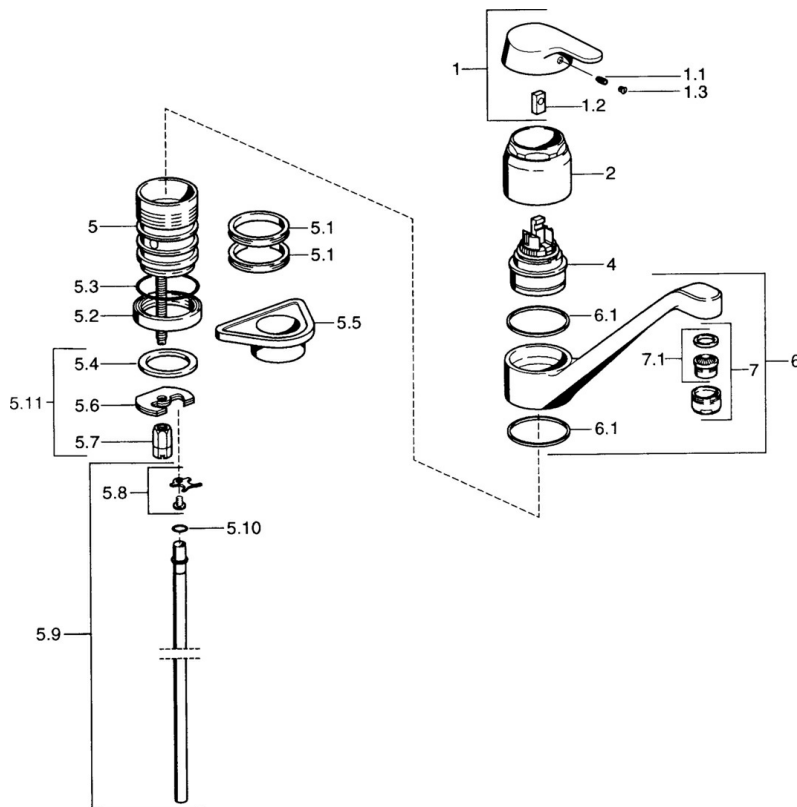

EAN: 4015474661134
static.hansa.com/01482201

- Cuisine
- Monocommande

- Montage sur plaque
- Chrome

Caractéristiques techniques

Caractéristiques techniques

Alimentation en eau chaude

max. +80°C

Pression de service

0.5-10 bar

Matériau

brass

Pièces de rechange

SP01482101

	Nom	Code
1	Lever Arrêté	599015801
1.1	Vis, M5x8, SW2.5	59904755
1.2	Kit de joints pour bec	59904778
1.3	Bouchon cache trou, hot/cold	59906705
4	Cartouche, 4,8 eco	59904601
5.1	Set de fixation pour bec	59911498
5.4	Joint, 37x48x3.5	59911422
5.5	Plaque de fixation	59910008
5.6	Fixing plate	59904765
5.7	Vis, M8x1, SW13	59904766
5.8	Attachment clamp Arrêté	59911416
5.9	Tuyau, d 10 mm, L=413	59911423
5.9	Flexible d'alimentation, L=500, G3/8-M10x1	59911767
5.10	Joint, 9x2	59905095
5.11	Ensemble de fixation	59910749
6	Bec, L=170 Arrêté	59911499
7	Aérateur, M24x1 STD HC A	59902366
7.1	Aérateur, M22/24 A	59902081