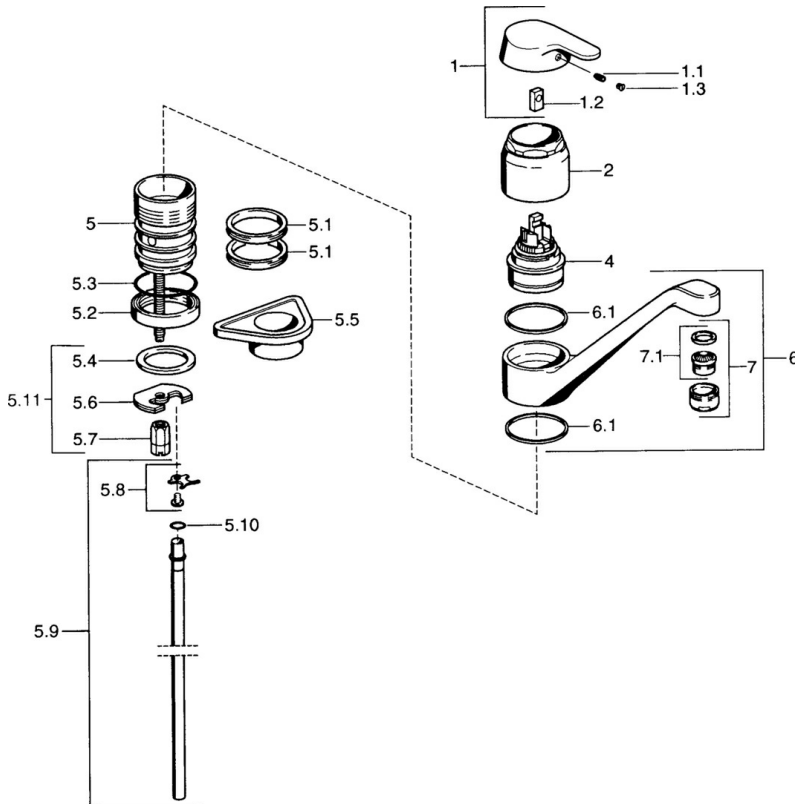

EAN: 4015474661134  
[static.hansa.com/01482201](http://static.hansa.com/01482201)

- Küche
- Einhebelmischer
- Standmontage
- Chrom

### Technische Eigenschaften

Warmwasserversorgung	<b>max. +80°C</b>
Arbeitsdruck	<b>0.5-10 bar</b>
Werkstoff	<b>Messing</b>

## Ersatzteile

### SP01482101

	Name	Art.-Nr.
1	Hebel Ausgelaufen	599015801
1.1	Schraube, M5x8, SW2.5	59904755
1.2	Kunststoffadapter	59904778
1.3	Blindstopfen, hot/cold	59906705
4	Kartusche, 4,8 eco	59904601
5.1	Dichtungskit	59911498
5.4	Dichtung, 37x48x3.5	59911422
5.5	PVC-Befestigungsplatte	59910008
5.6	Befestigungsplatte	59904765
5.7	Schraube, M8x1, SW13	59904766
5.8	Befestigungsklammer Ausgelaufen	59911416
5.9	Rohr, d 10 mm, L=413	59911423
5.9	Anschlußschlauch, L=500, G3/8-M10x1	59911767
5.10	O-Ring, 9x2	59905095
5.11	Befestigungsatz	59910749
6	Auslauf, L=170 Ausgelaufen	59911499
7	Luftsprudler, M24x1 STD HC A	59902366
7.1	Luftsprudler, M22/24 A	59902081