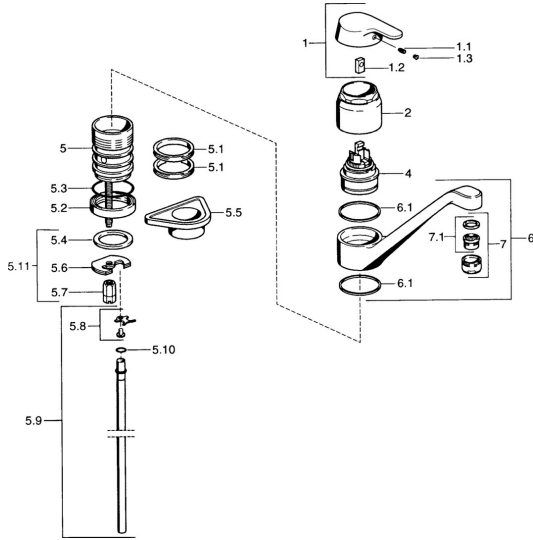

EAN: 4015474661134  
[static.hansa.com/01482201](http://static.hansa.com/01482201)

- Küche
- Einhebelmischer
- Standmontage
- Chrom

### Technische Eigenschaften

Warmwasserversorgung	<b>max. +80°C</b>
Arbeitsdruck	<b>0.5-10 bar</b>
Werkstoff	<b>Messing</b>

## Ersatzteile

### SP01482101

	Name	Art.-Nr.
1	Hebel Ausgelaufen	599015801
1.1	Schraube, M5x8, SW2.5	59904755
1.2	Kunststoffadapter	59904778
1.3	Blindstopfen, hot/cold	59906705
4	Kartusche, 4,8 eco	59904601
5.1	Dichtungskit	59911498
5.4	Dichtung, 37x48x3.5	59911422
5.5	PVC-Befestigungsplatte	59910008
5.6	Befestigungsplatte	59904765
5.7	Schraube, M8x1, SW13	59904766
5.8	Befestigungsklammer Ausgelaufen	59911416
5.9	Rohr, d 10 mm, L=413	59911423
5.9	Anschlußschlauch, L=500, G3/8-M10x1	59911767
5.10	O-Ring, 9x2	59905095
5.11	Befestigungsatz	59910749
6	Auslauf, L=170 Ausgelaufen	59911499
7	Luftsprudler, M24x1 STD HC A	59902366
7.1	Luftsprudler, M22/24 A	59902081