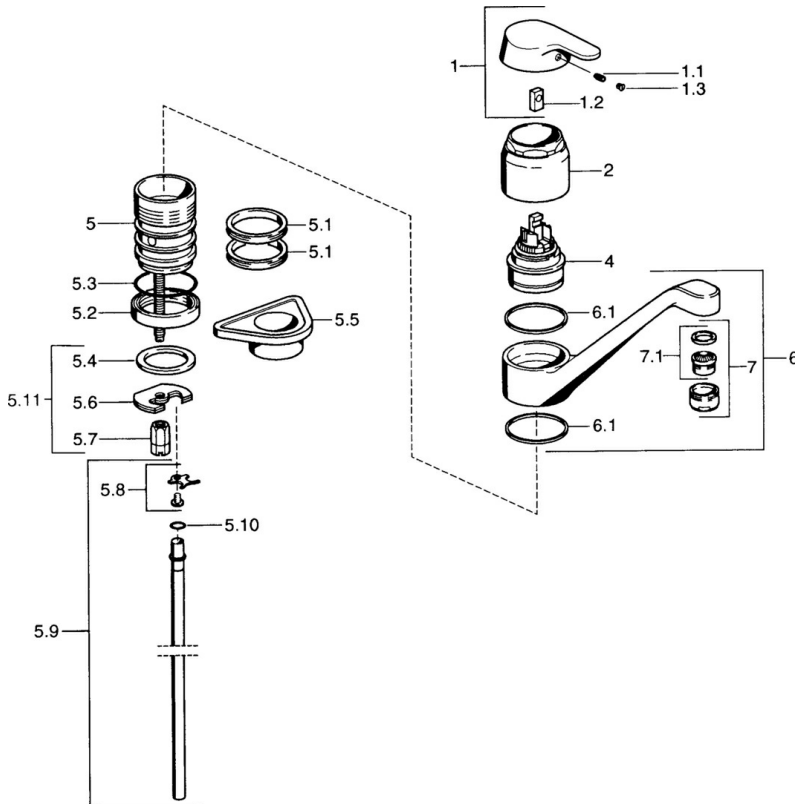

EAN: 4015474569737
static.hansa.com/01482101

- Keuken
- Eengreeps
- Wastafelmontage
- Chroom

Technische gegevens

Technische eigenschappen

Warmwatertoevoer	max. +80°C
Werkdruk	0.5-10 bar
Materiaal	brass

Reserveonderdelen

SP01482101

	Naam	Code
1	Hendel Chroom Stopgezet	599015801
1.1	Schroef, M5x8, SW2.5	59904755
1.2	Joint klassiek uitloop	59904778
1.3	Plug, hot/cold	59906705
4	Binnenwerk, 4.8 eco	59904601
5.1	Dichting	59911498
5.4	Dichting, 37x48x3.5	59911422
5.5	Verstevigingsplaat	59910008
5.6	Fixing plate	59904765
5.7	Schroef, M8x1, SW13	59904766
5.8	Attachment clamp Stopgezet	59911416
5.9	Pijp, d 10 mm, L=413	59911423
5.9	Flexibele aansluitingen, L=500, G3/8-M10x1	59911767
5.10	O-ring, 9x2	59905095
5.11	Bevestigingsset	59910749
6	Uitloop, L=170 Chroom Stopgezet	59911499
7	Mousseur, M24x1 STD HC A Chroom	59902366
7.1	Mousseur, M22/24 A	59902081