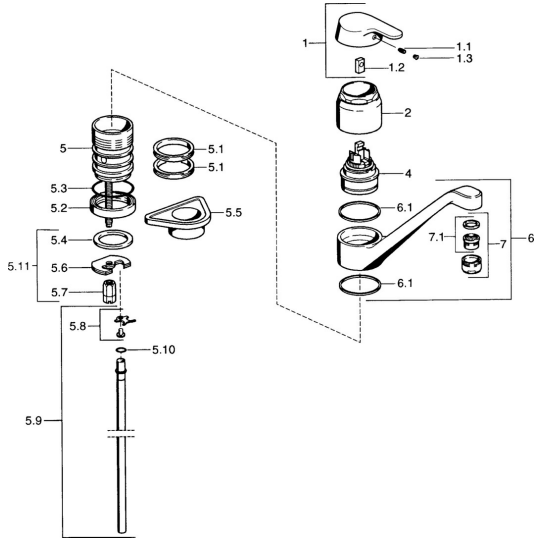

EAN: 4015474569737
static.hansa.com/01482101

- Keuken
- Eengreeps
- Wastafelmontage
- Chroom

Technische gegevens

Technische eigenschappen

Warmwatertoevoer	max. +80°C
Werkdruk	0.5-10 bar
Materiaal	brass

Reserveonderdelen

SP01482101

	Naam	Code
1	Hendel Chroom Stopgezet	599015801
1.1	Schroef, M5x8, SW2.5	59904755
1.2	Joint klassiek uitloop	59904778
1.3	Plug, hot/cold	59906705
4	Binnenwerk, 4.8 eco	59904601
5.1	Dichting	59911498
5.4	Dichting, 37x48x3.5	59911422
5.5	Verstevigingsplaat	59910008
5.6	Fixing plate	59904765
5.7	Schroef, M8x1, SW13	59904766
5.8	Attachment clamp Stopgezet	59911416
5.9	Pijp, d 10 mm, L=413	59911423
5.9	Flexibele aansluitingen, L=500, G3/8-M10x1	59911767
5.10	O-ring, 9x2	59905095
5.11	Bevestigingsset	59910749
6	Uitloop, L=170 Chroom Stopgezet	59911499
7	Mousseur, M24x1 STD HC A Chroom	59902366
7.1	Mousseur, M22/24 A	59902081