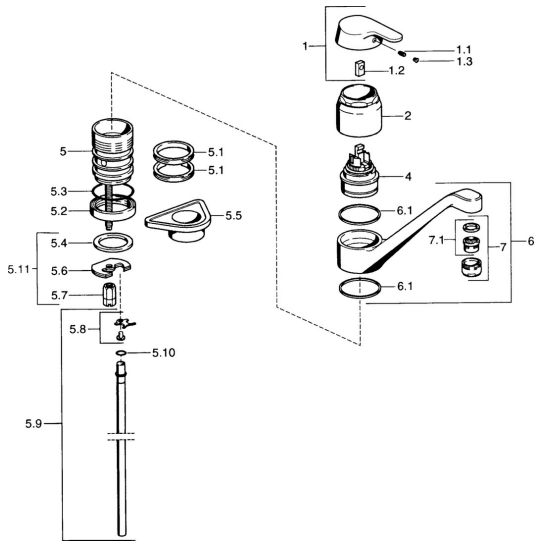

EAN: 4015474569737  
[static.hansa.com/01482101](http://static.hansa.com/01482101)

- Cucina
- Monocomando
- Montaggio d'appoggio
- Cromo

### Caratteristiche tecniche

Fornitura di acqua calda	<b>max. +80°C</b>
Pressione di esercizio	<b>0.5-10 bar</b>
Materiale	<b>Ottone</b>

## Parti di ricambio

### SP01482101

	Nome	Codice
1	Leva Cromo Fuori produzione	599015801
1.1	Screw, M5x8, SW2.5	59904755
1.2	Adattatore	59904778
1.3	Tappo, hot/cold	59906705
4	Cartuccia, 4.8 eco	59904601
5.1	Kit di guarnizione	59911498
5.4	Giunto, 37x48x3.5	59911422
5.5	Base per fissaggio	59910008
5.6	Fixing plate	59904765
5.7	Screw, M8x1, SW13	59904766
5.8	Attachment clamp Fuori produzione	59911416
5.9	, d 10 mm, L=413	59911423
5.9	Cannette flessibili, L=500, G3/8-M10x1	59911767
5.10	O-ring, 9x2	59905095
5.11	Set di fissaggio	59910749
6	Bocca, L=170 Cromo Fuori produzione	59911499
7	Areatore, M24x1 STD HC A Cromo	59902366
7.1	Areatore, M22/24 A	59902081