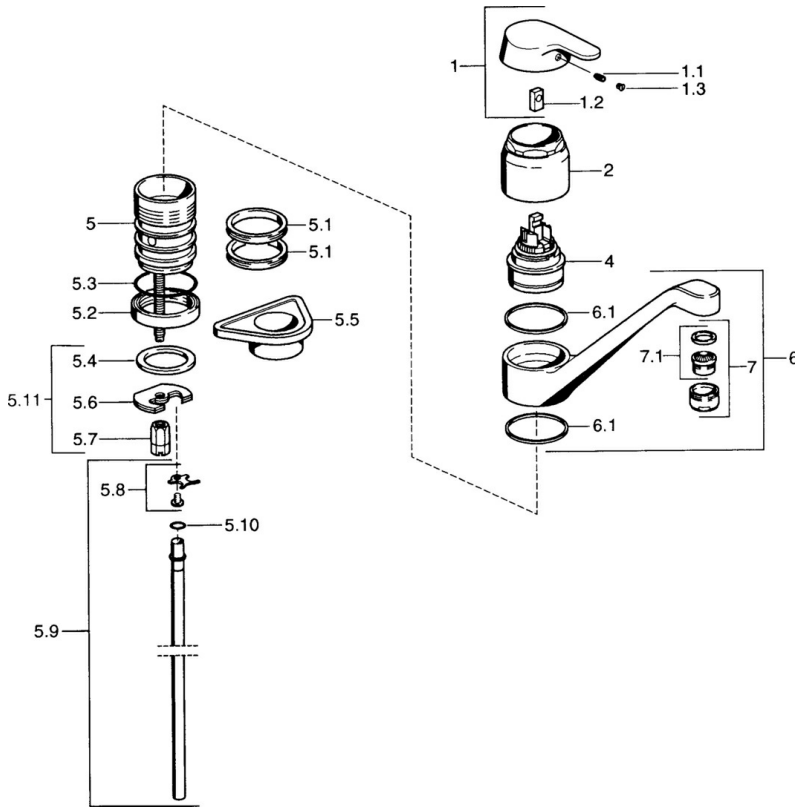

EAN: 4015474569737  
[static.hansa.com/01482101](http://static.hansa.com/01482101)

- Cucina
- Monocomando
- Montaggio d'appoggio
- Cromo

### Caratteristiche tecniche

Fornitura di acqua calda	<b>max. +80°C</b>
Pressione di esercizio	<b>0.5-10 bar</b>
Materiale	<b>Ottone</b>

## Parti di ricambio

### SP01482101

	Nome	Codice
1	Leva Cromo Fuori produzione	599015801
1.1	Screw, M5x8, SW2.5	59904755
1.2	Adattatore	59904778
1.3	Tappo, hot/cold	59906705
4	Cartuccia, 4.8 eco	59904601
5.1	Kit di guarnizione	59911498
5.4	Giunto, 37x48x3.5	59911422
5.5	Base per fissaggio	59910008
5.6	Fixing plate	59904765
5.7	Screw, M8x1, SW13	59904766
5.8	Attachment clamp Fuori produzione	59911416
5.9	, d 10 mm, L=413	59911423
5.9	Cannette flessibili, L=500, G3/8-M10x1	59911767
5.10	O-ring, 9x2	59905095
5.11	Set di fissaggio	59910749
6	Bocca, L=170 Cromo Fuori produzione	59911499
7	Areatore, M24x1 STD HC A Cromo	59902366
7.1	Areatore, M22/24 A	59902081