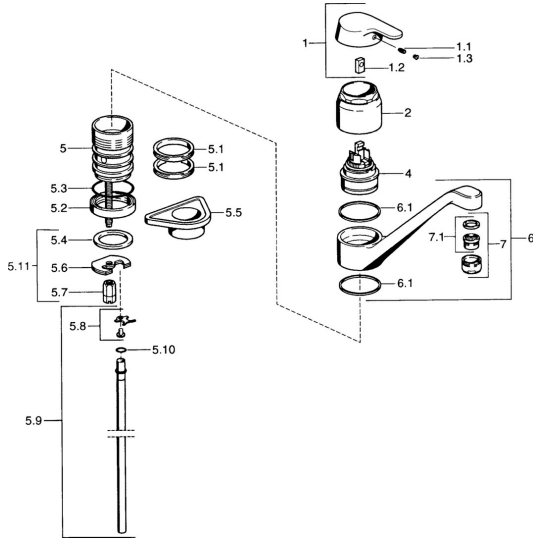

EAN: 4015474569737
static.hansa.com/01482101

- Cuisine
- Monocommande

- Montage sur plaque
- Chrome

Caractéristiques techniques

Caractéristiques techniques

Alimentation en eau chaude

max. +80°C

Pression de service

0.5-10 bar

Matériau

brass

Pièces de rechange

SP01482101

	Nom	Code
1	Lever Arrêté	599015801
1.1	Vis, M5x8, SW2.5	59904755
1.2	Kit de joints pour bec	59904778
1.3	Bouchon cache trou, hot/cold	59906705
4	Cartouche, 4,8 eco	59904601
5.1	Set de fixation pour bec	59911498
5.4	Joint, 37x48x3.5	59911422
5.5	Plaque de fixation	59910008
5.6	Fixing plate	59904765
5.7	Vis, M8x1, SW13	59904766
5.8	Attachment clamp Arrêté	59911416
5.9	Tuyau, d 10 mm, L=413	59911423
5.9	Flexible d'alimentation, L=500, G3/8-M10x1	59911767
5.10	Joint, 9x2	59905095
5.11	Ensemble de fixation	59910749
6	Bec, L=170 Arrêté	59911499
7	Aérateur, M24x1 STD HC A	59902366
7.1	Aérateur, M22/24 A	59902081