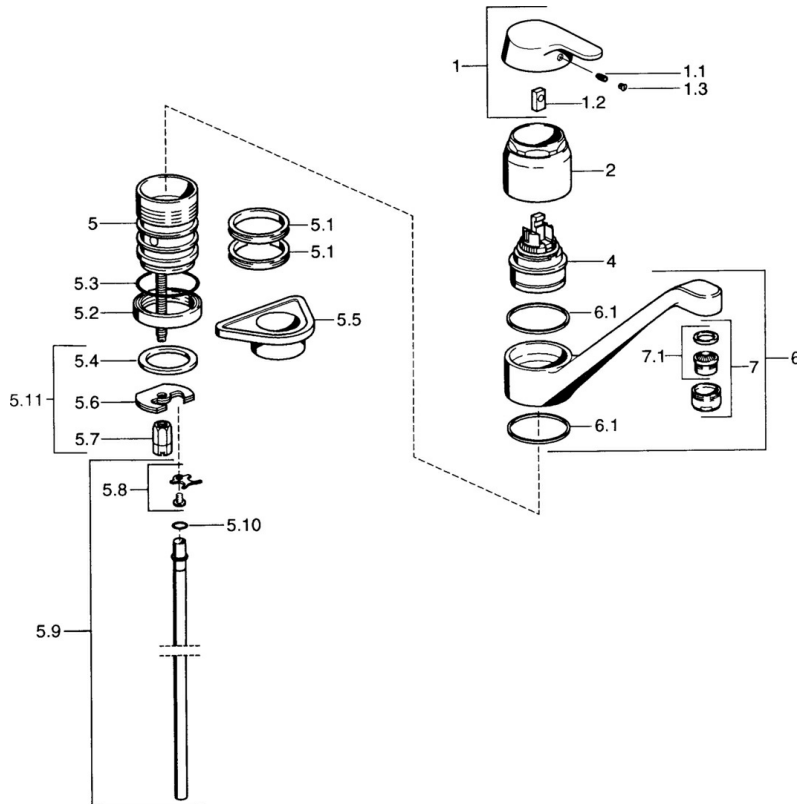

EAN: 4015474569737
static.hansa.com/01482101

- Cuisine
- Monocommande

- Montage sur plaque
- Chrome

Caractéristiques techniques

Caractéristiques techniques

Alimentation en eau chaude

max. +80°C

Pression de service

0.5-10 bar

Matériau

brass

Pièces de rechange

SP01482101

	Nom	Code
1	Lever Arrêté	599015801
1.1	Vis, M5x8, SW2.5	59904755
1.2	Kit de joints pour bec	59904778
1.3	Bouchon cache trou, hot/cold	59906705
4	Cartouche, 4,8 eco	59904601
5.1	Set de fixation pour bec	59911498
5.4	Joint, 37x48x3.5	59911422
5.5	Plaque de fixation	59910008
5.6	Fixing plate	59904765
5.7	Vis, M8x1, SW13	59904766
5.8	Attachment clamp Arrêté	59911416
5.9	Tuyau, d 10 mm, L=413	59911423
5.9	Flexible d'alimentation, L=500, G3/8-M10x1	59911767
5.10	Joint, 9x2	59905095
5.11	Ensemble de fixation	59910749
6	Bec, L=170 Arrêté	59911499
7	Aérateur, M24x1 STD HC A	59902366
7.1	Aérateur, M22/24 A	59902081