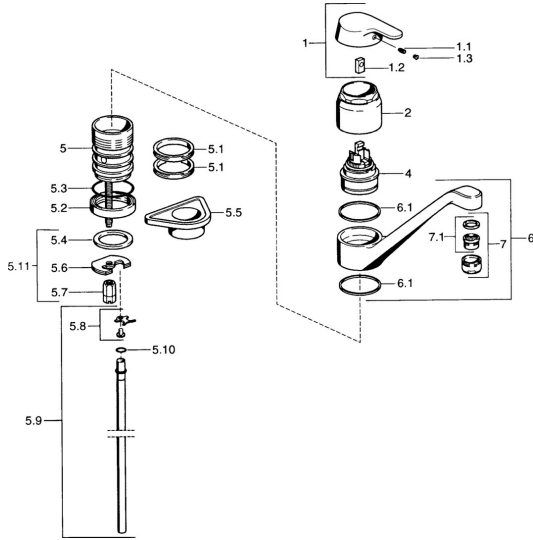

EAN: 4015474569737
static.hansa.com/01482101

- Küche
- Einhebelmischer
- Standmontage
- Chrom

Technische Daten

Technische Eigenschaften

Warmwasserversorgung	max. +80°C
Arbeitsdruck	0.5-10 bar
Werkstoff	Messing

Ersatzteile

SP01482101

	Name	Art.-Nr.
1	Hebel Ausgelaufen	599015801
1.1	Schraube, M5x8, SW2.5	59904755
1.2	Kunststoffadapter	59904778
1.3	Blindstopfen, hot/cold	59906705
4	Kartusche, 4,8 eco	59904601
5.1	Dichtungkit	59911498
5.4	Dichtung, 37x48x3.5	59911422
5.5	PVC-Befestigungsplatte	59910008
5.6	Befestigungsplatte	59904765
5.7	Schraube, M8x1, SW13	59904766
5.8	Befestigungsklammer Ausgelaufen	59911416
5.9	Rohr, d 10 mm, L=413	59911423
5.9	Anschlußschlauch, L=500, G3/8-M10x1	59911767
5.10	O-Ring, 9x2	59905095
5.11	Befestigungssatz	59910749
6	Auslauf, L=170 Ausgelaufen	59911499
7	Luftsprudler, M24x1 STD HC A	59902366
7.1	Luftsprudler, M22/24 A	59902081