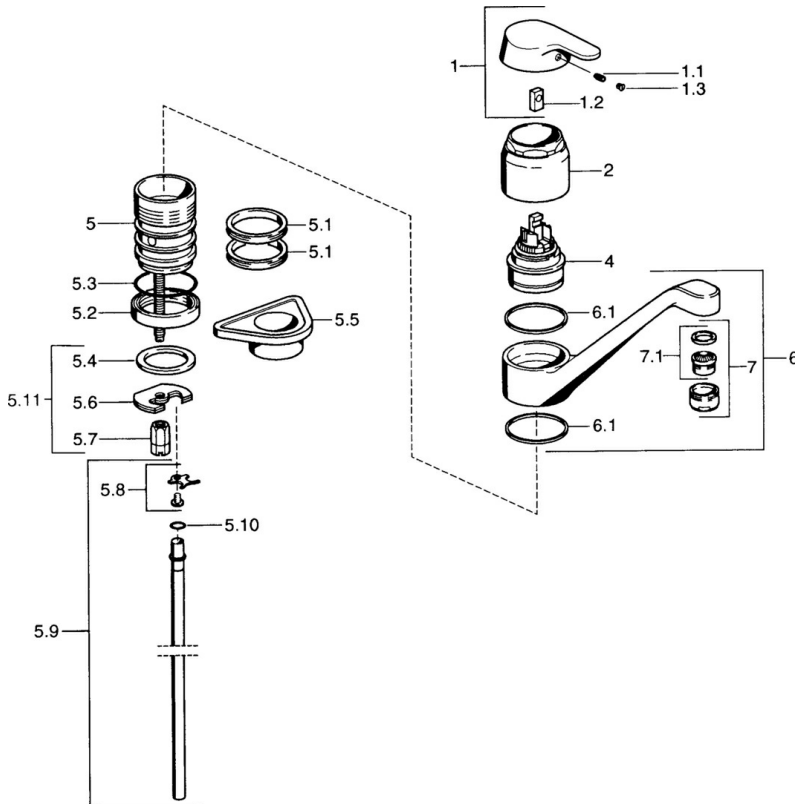

EAN: 4015474569737
static.hansa.com/01482101

- Küche
- Einhebelmischer
- Standmontage
- Chrom

Technische Daten

Technische Eigenschaften

Warmwasserversorgung	max. +80°C
Arbeitsdruck	0.5-10 bar
Werkstoff	Messing

Ersatzteile

SP01482101

	Name	Art.-Nr.
1	Hebel Ausgelaufen	599015801
1.1	Schraube, M5x8, SW2.5	59904755
1.2	Kunststoffadapter	59904778
1.3	Blindstopfen, hot/cold	59906705
4	Kartusche, 4,8 eco	59904601
5.1	Dichtungkit	59911498
5.4	Dichtung, 37x48x3.5	59911422
5.5	PVC-Befestigungsplatte	59910008
5.6	Befestigungsplatte	59904765
5.7	Schraube, M8x1, SW13	59904766
5.8	Befestigungsklammer Ausgelaufen	59911416
5.9	Rohr, d 10 mm, L=413	59911423
5.9	Anschlußschlauch, L=500, G3/8-M10x1	59911767
5.10	O-Ring, 9x2	59905095
5.11	Befestigungssatz	59910749
6	Auslauf, L=170 Ausgelaufen	59911499
7	Luftsprudler, M24x1 STD HC A	59902366
7.1	Luftsprudler, M22/24 A	59902081