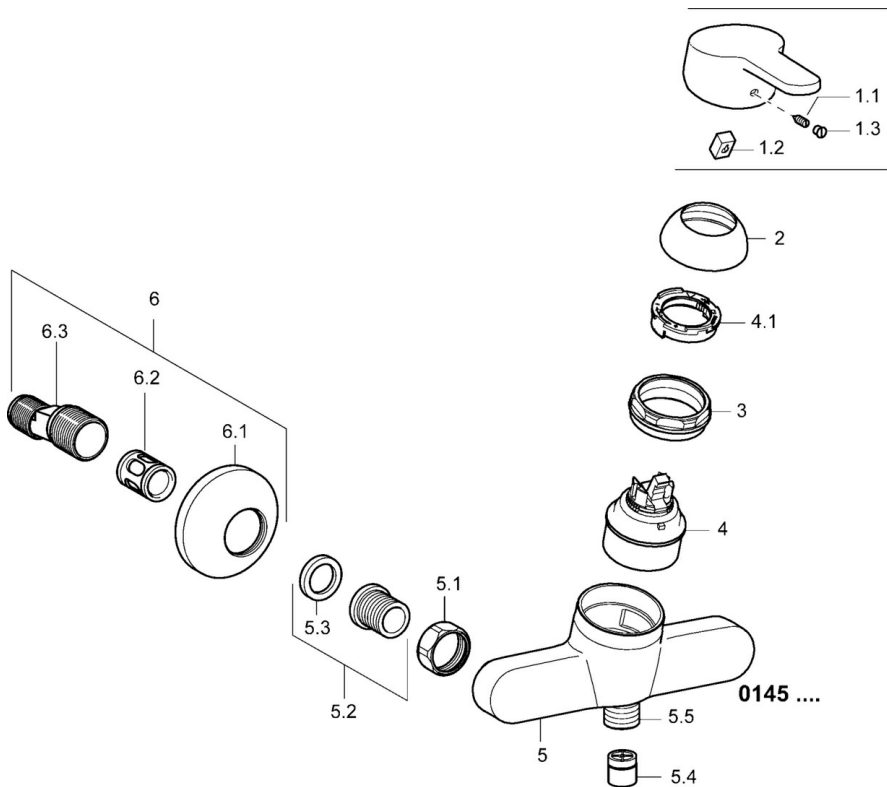

EAN: 4015474135758
static.hansa.com/01450176

- Zdravotná starostlivosť a opatrovatelstvo
- Jednopáková
- Nástenná montáž
- Chróm
- Dlhá páka, Páka so symbolom teplej a studenej vody, Strmeňová páka, Jedna ovládací páka / rukoväť
- Funkcie pre nastavenie maximálnej teploty a prietoku vody, Nastaviteľný obmedzovač teploty vody (súčasť dodávky, možnosť dodatočnej inštalácie)
- Spätný ventil (-y), ø 48 mm keramická Eco kartuša pre ovládanie teploty a prietoku vody
- Excentrické etážky, Tlmiče
- Telo batérie z mosadze DZR
- zabezpečené proti spätnému toku pri použití v domácnosti (podľa DIN EN 1717)

Technické údaje

Vlastnosti prietoku

Prietok Eco pri 3 bar	9.6 l/min
Prietok pri tlaku 3 bar	19.2 l/min

Technické vlastnosti

Veľkosť DN (menovitý rozmer)	DN15
Dodávka teplej vody	max. +80°C
Pracovný tlak	0.5-10 bar
Vzdialenosť na inštaláciu	cc150 ± 15 mm
Spätná klapka (STN EN 1717)	EB

Predpisy

Norma EN	EN 817
----------	---------------

Náhradné diely

SP01450173

	Názov	Kód
1	Ovládacia rukoväť, L=110 Ukončené	01580076
1	Ovládacia rukoväť, L=86 mm	01580073
1.1	Skrutka, M5x8, SW2.5	59904755
1.2	Klzné puzdro	59904778
1.3	Záslepka Sivá	59912112
2	Krytka	59913068
3	Skrutka, M50x1, SW45	59913069
4	Kartuš, 4.8 eco	59904601
4.1	Hot water limiter	59904759
5.1	Pripojovacie matice, G3/4, AF30	59902230
5.2	Pristúpenie	59913400
5.3	Tesniaci krúžok, 23.9x15.2x2	59902689
5.4	Spätný ventil	59905714
5.5	Závit bradavky, G1/2xM18x1	59911384
6	Excentrický, G3/4xG1/2	59904793
6.1	Kryt príruby	59904796
6.2	TLmič	59904792
6.3	Excentrická spojka, G3/4xG1/2, DN15	59910254
N.I.	Kľúč, SW45/SW50	59905190