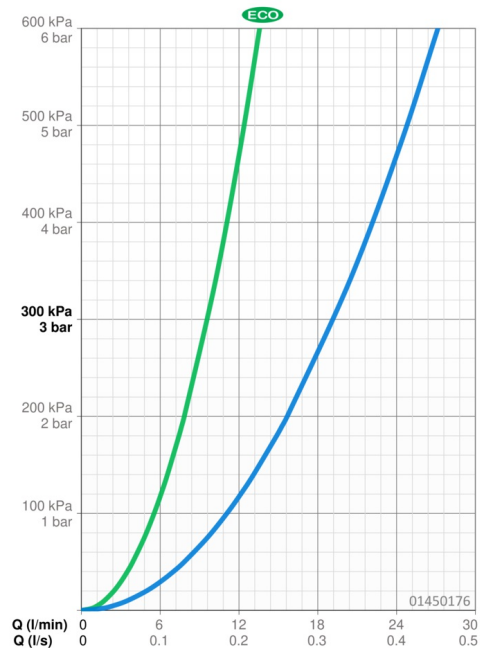

Technické údaje

Vlastnosti prietoku

Prietok Eco pri 3 bar	9.6 l/min
Prietok pri tlaku 3 bar	19.2 l/min

Technické vlastnosti

Veľkosť DN (menovitý rozmer)	DN15
Dodávka teplej vody	max. +80°C
Pracovný tlak	0.5-10 bar
Vzdialenosť na inštaláciu	cc150 ± 15 mm
Spätná klapka (STN EN 1717)	EB

Predpisy

Norma EN	EN 817