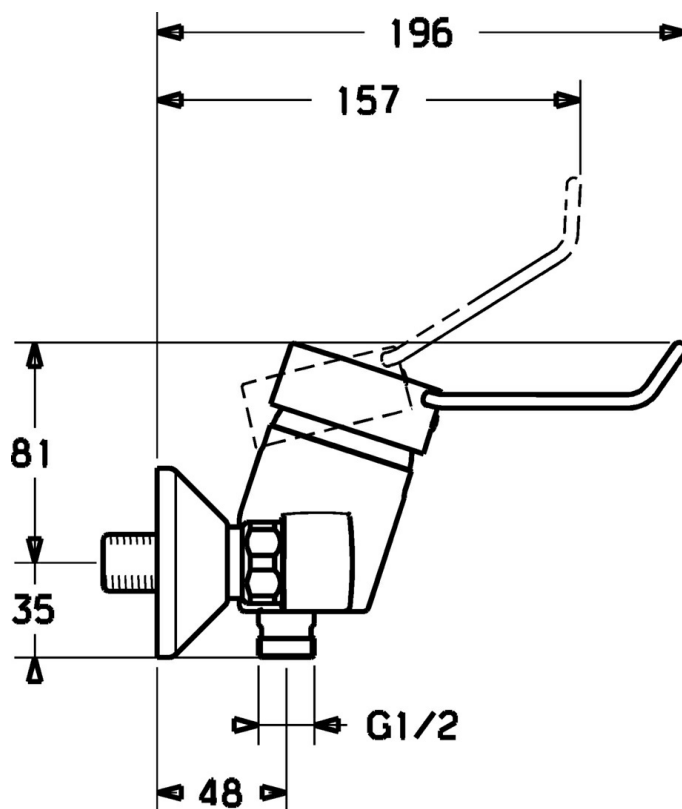

EAN: 4015474135758
static.hansa.com/01450176

- Zdravotná starostlivosť a opatrovatelstvo
- Jednopáková
- Nástenná montáž
- Chróm
- Dlhá páka, Páka so symbolom teplej a studenej vody, Strmeňová páka, Jedna ovládací páka / rukoväť
- Funkcie pre nastavenie maximálnej teploty a prietoku vody, Nastaviteľný obmedzovač teploty vody (súčasť dodávky, možnosť dodatočnej inštalácie)
- Spätný ventil (-y), ø 48 mm keramická Eco kartuša pre ovládanie teploty a prietoku vody
- Excentrické etážky, Tlmiče
- Telo batérie z mosadze DZR
- zabezpečené proti spätnému toku pri použití v domácnosti (podľa DIN EN 1717)

Technické údaje

Vlastnosti prietoku

Prietok Eco pri 3 bar	9.6 l/min
Prietok pri tlaku 3 bar	19.2 l/min

Technické vlastnosti

Veľkosť DN (menovitý rozmer)	DN15
Dodávka teplej vody	max. +80°C
Pracovný tlak	0.5-10 bar
Vzdialenosť na inštaláciu	cc150 ± 15 mm
Spätná klapka (STN EN 1717)	EB

Predpisy

Norma EN	EN 817
----------	---------------

Náhradné diely

SP01450173

	Názov	Kód
1	Ovládacia rukoväť, L=110 Ukončené	01580076
1	Ovládacia rukoväť, L=86 mm	01580073
1.1	Skrutka, M5x8, SW2.5	59904755
1.2	Klzné puzdro	59904778
1.3	Záslepka Sivá	59912112
2	Krytka	59913068
3	Skrutka, M50x1, SW45	59913069
4	Kartuš, 4.8 eco	59904601
4.1	Hot water limiter	59904759
5.1	Pripojovacie matice, G3/4, AF30	59902230
5.2	Pristúpenie	59913400
5.3	Tesniaci krúžok, 23.9x15.2x2	59902689
5.4	Spätný ventil	59905714
5.5	Závit bradavky, G1/2xM18x1	59911384
6	Excentrický, G3/4xG1/2	59904793
6.1	Kryt príruby	59904796
6.2	TLmič	59904792
6.3	Excentrická spojka, G3/4xG1/2, DN15	59910254
N.I.	Kľúč, SW45/SW50	59905190