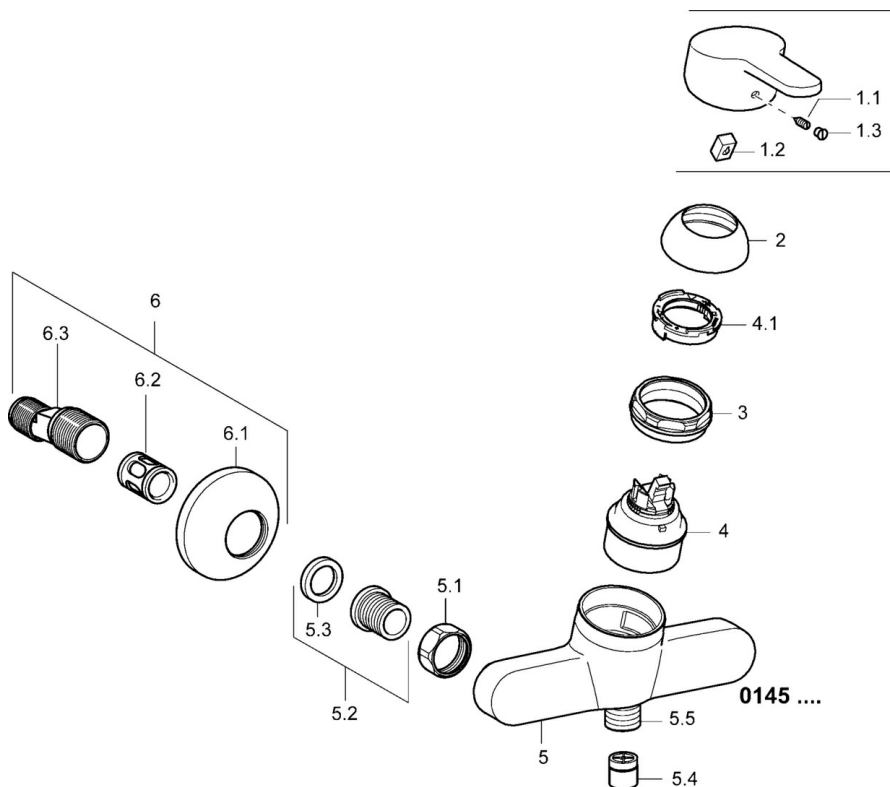

EAN: 4015474135758
static.hansa.com/01450176

- Zdraví a péče
- Jednopáková
- Montáž na zeď
- Chrom
- Dlouhá páka, Páka se symboly teplé a studené vody, Třmenová páka, Jedna ovládací páka / rukojeť
- Funkce pro nastavení maximální teploty a průtoku vody, Nastavitelný omezovač teploty vody (součástí dodávky, možnost dodatečné instalace)
- Zpětný ventil (-y), ø 48 mm keramická eco kartuše pro ovládání teploty a průtoku vody
- Etážky, Tlumiče
- Tělo baterie z mosazi DZR
- zabezpečeno proti zpětnému toku při použití v domácnosti (podle DIN EN 1717)

Technické údaje

Vlastnosti průtoku

Úsporný průtok při 3 bar	9.6 l/min
Průtokové množství při 3 bar	19.2 l/min

Technické vlastnosti

Velikost DN (jmenovitý rozměr)	DN15
Zdroj teplé vody	max. +80°C
Pracovní tlak	0.5-10 bar
Instalační šířka	cc150 ± 15 mm
Zabezpečení proti zpětnému toku (ČSN EN 1717)	EB

Předpisy

Norma EN	EN 817
----------	---------------

Náhradní díly

SP01450173

	Název	Kód
1	Páka, L=110 Ukončeno	01580076
1	Páka, L=86 mm	01580073
1.1	Šroub, M5x8, SW2.5	59904755
1.2	Kluzné pouzdro (osazené)	59904778
1.3	Záslepka Šedá	59912112
2	Krytka	59913068
3	Šroub, M50x1, SW45	59913069
4	Kartuše, 4,8 eco	59904601
4.1	Hot water limiter	59904759
5.1	Připojovací matice, G3/4, AF30	59902230
5.2	Přistoupení	59913400
5.3	Těsnící kroužek, 23.9x15.2x2	59902689
5.4	Zpětný ventil	59905714
5.5	Závit bradavky, G1/2xM18x1	59911384
6	Excentrický, G3/4xG1/2	59904793
6.1	Kryt příruby	59904796
6.2	Tlumič	59904792
6.3	Excentrická spojka, G3/4xG1/2, DN15	59910254
N.I.	Klíč, SW45/SW50	59905190