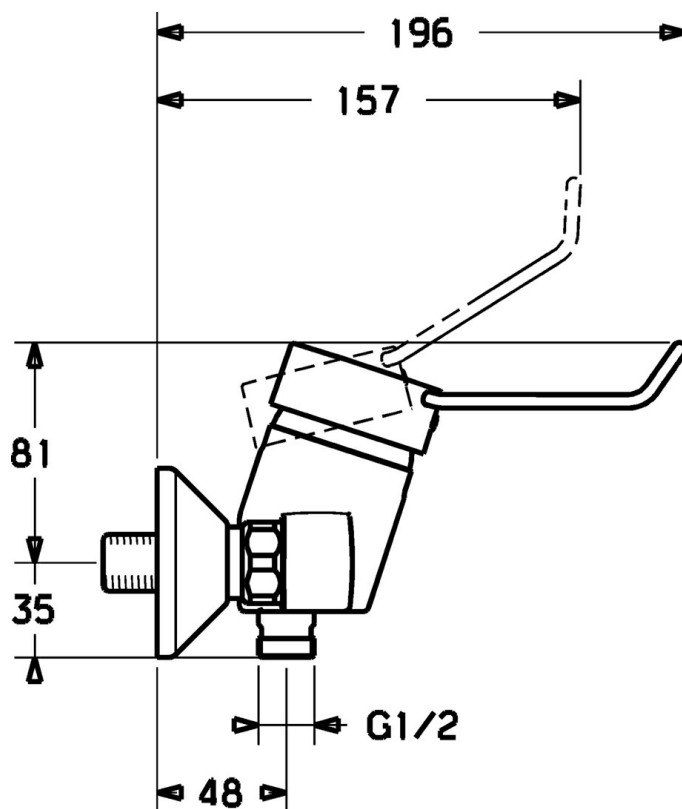

EAN: 4015474135758
static.hansa.com/01450176

- Zdraví a péče
- Jednopáková
- Montáž na zeď
- Chrom
- Dlouhá páka, Páka se symboly teplé a studené vody, Třmenová páka, Jedna ovládací páka / rukojeť
- Funkce pro nastavení maximální teploty a průtoku vody, Nastavitelný omezovač teploty vody (součástí dodávky, možnost dodatečné instalace)
- Zpětný ventil (-y), ø 48 mm keramická eco kartuše pro ovládání teploty a průtoku vody
- Etážky, Tlumiče
- Tělo baterie z mosazi DZR
- zabezpečeno proti zpětnému toku při použití v domácnosti (podle DIN EN 1717)

Technické údaje

Vlastnosti průtoku

Úsporný průtok při 3 bar	9.6 l/min
Průtokové množství při 3 bar	19.2 l/min

Technické vlastnosti

Velikost DN (jmenovitý rozměr)	DN15
Zdroj teplé vody	max. +80°C
Pracovní tlak	0.5-10 bar
Instalační šířka	cc150 ± 15 mm
Zabezpečení proti zpětnému toku (ČSN EN 1717)	EB

Předpisy

Norma EN	EN 817
----------	---------------

Náhradní díly

SP01450173

	Název	Kód
1	Páka, L=110 Ukončeno	01580076
1	Páka, L=86 mm	01580073
1.1	Šroub, M5x8, SW2.5	59904755
1.2	Kluzné pouzdro (osazené)	59904778
1.3	Záslepka Šedá	59912112
2	Krytka	59913068
3	Šroub, M50x1, SW45	59913069
4	Kartuše, 4,8 eco	59904601
4.1	Hot water limiter	59904759
5.1	Připojovací matice, G3/4, AF30	59902230
5.2	Přistoupení	59913400
5.3	Těsnící kroužek, 23.9x15.2x2	59902689
5.4	Zpětný ventil	59905714
5.5	Závit bradavky, G1/2xM18x1	59911384
6	Excentrický, G3/4xG1/2	59904793
6.1	Kryt příruby	59904796
6.2	Tlumič	59904792
6.3	Excentrická spojka, G3/4xG1/2, DN15	59910254
N.I.	Klíč, SW45/SW50	59905190