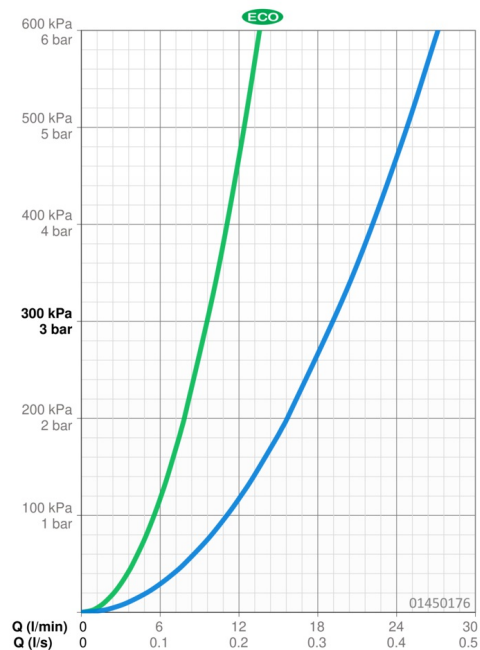

Technické údaje

Vlastnosti průtoku

Úsporný průtok při 3 bar	9.6 l/min
Průtokové množství při 3 bar	19.2 l/min

Technické vlastnosti

Velikost DN (jmenovitý rozměr)	DN15
Zdroj teplé vody	max. +80°C
Pracovní tlak	0.5-10 bar
Instalační šířka	cc150 ± 15 mm
Zabezpečení proti zpětnému toku (ČSN EN 1717)	EB

Předpisy

Norma EN	EN 817