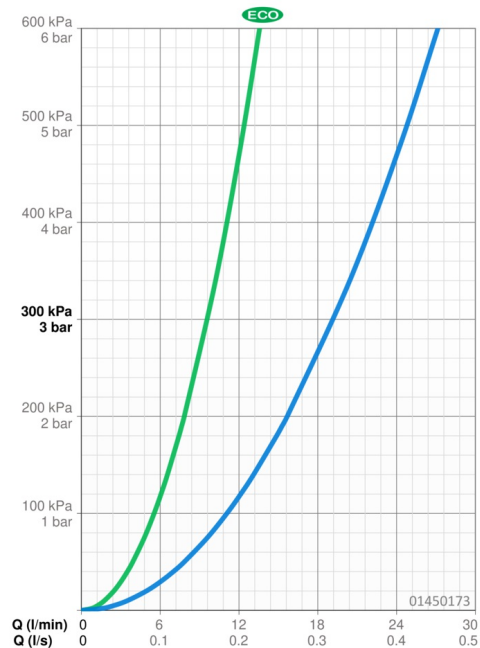

Technické údaje

Vlastnosti prietoku

Prietok Eco pri 3 bar	9.6 l/min
Prietok pri tlaku 3 bar	19.2 l/min

Technické vlastnosti

Veľkosť DN (menovitý rozmer)	DN15
Dodávka teplej vody	max. +80°C
Pracovný tlak	0.5-10 bar
Spätná klapka (STN EN 1717)	EB

Predpisy

Norma EN	EN 817