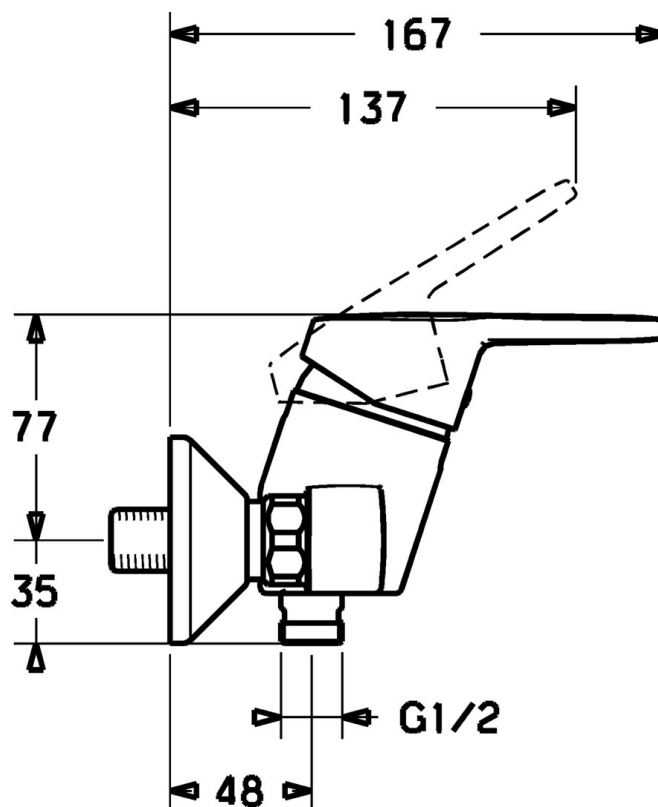

EAN: 4015474135437
static.hansa.com/01450173

- Riešenia pre sprchy
- Jednopaková
- Nástenná montáž
- Chróm
- Páka so symbolom teplej a studenej vody, Jedna ovládacia páka / rukoväť
- Funkcie pre nastavenie maximálnej teploty a prietoku vody, Nastaviteľný obmedzovač teploty vody (súčasť dodávky, možnosť dodatočnej inštalácie)
- Spätný ventil (-y), \varnothing 48 mm keramická Eco kartuša pre ovládanie teploty a prietoku vody
- Excentrické etážky, Tlmiče
- Telo batérie z mosadze DZR
- zabezpečené proti spätnému toku pri použití v domácnosti (podľa DIN EN 1717)

Technické údaje

Vlastnosti prietoku

Prietok Eco pri 3 bar	9.6 l/min
Prietok pri tlaku 3 bar	19.2 l/min

Technické vlastnosti

Veľkosť DN (menovitý rozmer)	DN15
Dodávka teplej vody	max. +80°C
Pracovný tlak	0.5-10 bar
Spätná klapka (STN EN 1717)	EB

Predpisy

Norma EN	EN 817
----------	---------------

Náhradné diely

SP01450173

	Názov	Kód
1	Ovládacia rukoväť, L=110 Ukončené	01580076
1	Ovládacia rukoväť, L=86 mm	01580073
1.1	Skrutka, M5x8, SW2.5	59904755
1.2	Klzné puzdro	59904778
1.3	Záslepka Sivá	59912112
2	Krytka	59913068
3	Skrutka, M50x1, SW45	59913069
4	Kartuš, 4.8 eco	59904601
4.1	Hot water limiter	59904759
5.1	Pripojovacie matice, G3/4, AF30	59902230
5.2	Pristúpenie	59913400
5.3	Tesniaci krúžok, 23.9x15.2x2	59902689
5.4	Spätný ventil	59905714
5.5	Závit bradavky, G1/2xM18x1	59911384
6	Excentrický, G3/4xG1/2	59904793
6.1	Kryt príruby	59904796
6.2	TLmič	59904792
6.3	Excentrická spojka, G3/4xG1/2, DN15	59910254
N.I.	Kľúč, SW45/SW50	59905190