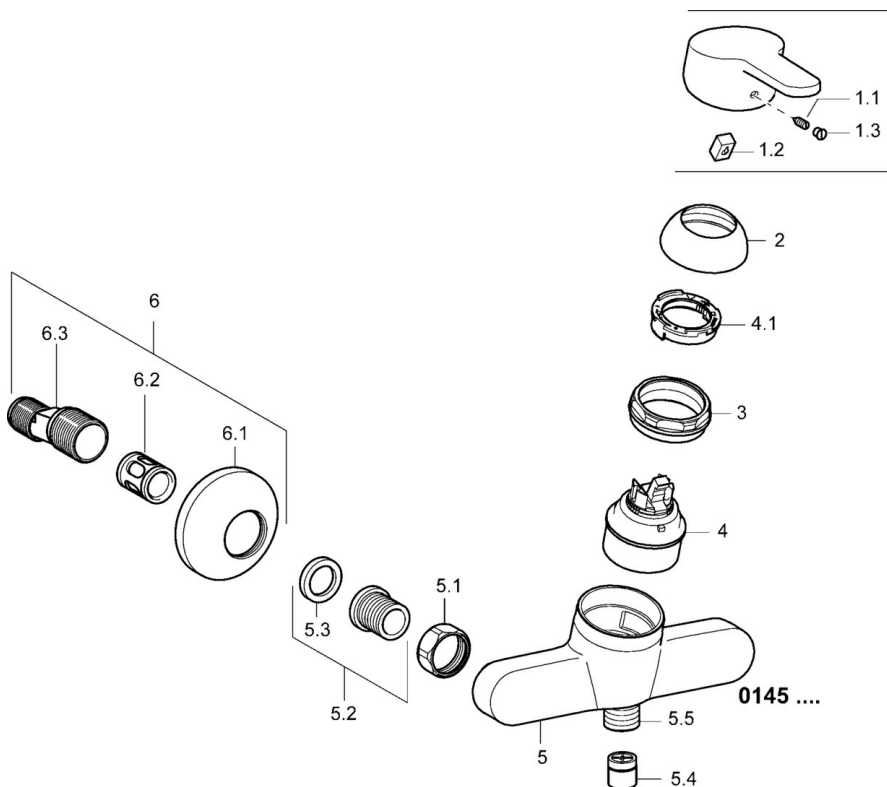

EAN: 4015474135437
static.hansa.com/01450173

- Riešenia pre sprchy
- Jednopaková
- Nástenná montáž
- Chróm
- Páka so symbolom teplej a studenej vody, Jedna ovládacia páka / rukoväť
- Funkcie pre nastavenie maximálnej teploty a prietoku vody, Nastaviteľný obmedzovač teploty vody (súčasť dodávky, možnosť dodatočnej inštalácie)
- Spätný ventil (-y), \varnothing 48 mm keramická Eco kartuša pre ovládanie teploty a prietoku vody
- Excentrické etážky, Tlmiče
- Telo batérie z mosadze DZR
- zabezpečené proti spätnému toku pri použití v domácnosti (podľa DIN EN 1717)

Technické údaje

Vlastnosti prietoku

Prietok Eco pri 3 bar	9.6 l/min
Prietok pri tlaku 3 bar	19.2 l/min

Technické vlastnosti

Veľkosť DN (menovitý rozmer)	DN15
Dodávka teplej vody	max. +80°C
Pracovný tlak	0.5-10 bar
Spätná klapka (STN EN 1717)	EB

Predpisy

Norma EN	EN 817
----------	---------------

Náhradné diely

SP01450173

	Názov	Kód
1	Ovládacia rukoväť, L=110 Ukončené	01580076
1	Ovládacia rukoväť, L=86 mm	01580073
1.1	Skrutka, M5x8, SW2.5	59904755
1.2	Klzné puzdro	59904778
1.3	Záslepka Sivá	59912112
2	Krytka	59913068
3	Skrutka, M50x1, SW45	59913069
4	Kartuš, 4.8 eco	59904601
4.1	Hot water limiter	59904759
5.1	Pripojovacie matice, G3/4, AF30	59902230
5.2	Pristúpenie	59913400
5.3	Tesniaci krúžok, 23.9x15.2x2	59902689
5.4	Spätný ventil	59905714
5.5	Závit bradavky, G1/2xM18x1	59911384
6	Excentrický, G3/4xG1/2	59904793
6.1	Kryt príruby	59904796
6.2	TLmič	59904792
6.3	Excentrická spojka, G3/4xG1/2, DN15	59910254
N.I.	Kľúč, SW45/SW50	59905190