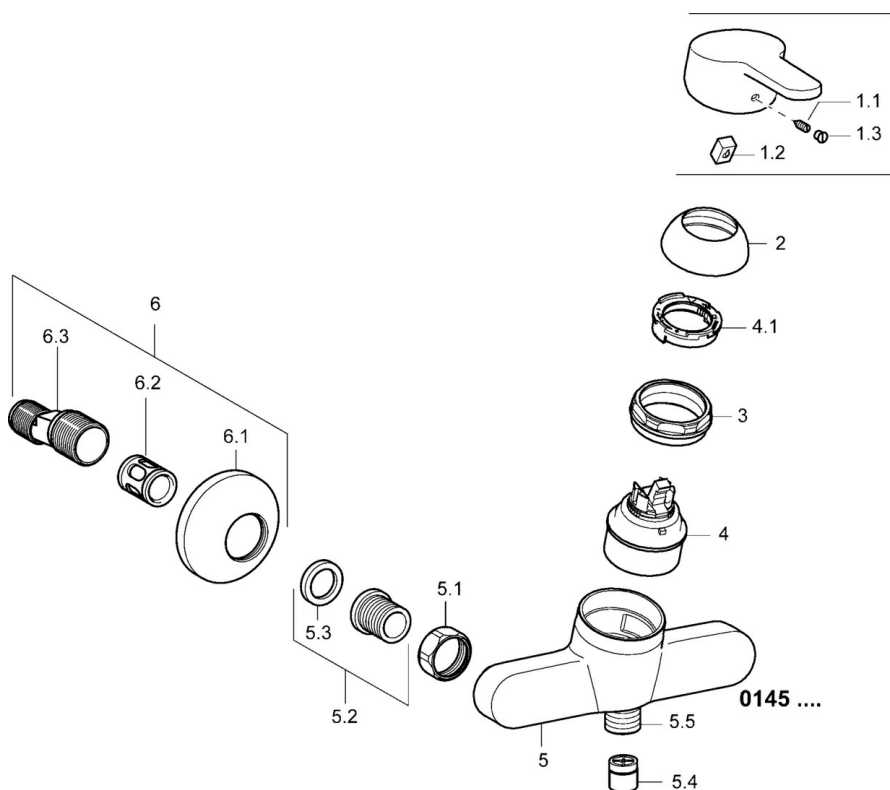

EAN: 4015474135437  
[static.hansa.com/01450173](http://static.hansa.com/01450173)

- Řešení pro sprchy
- Jednopáková
- Montáž na zeď
- Chrom
- Páka se symboly teplé a studené vody, Jedna ovládací páka / rukojeť
- Funkce pro nastavení maximální teploty a průtoku vody, Nastavitelný omezovač teploty vody (součástí dodávky, možnost dodatečné instalace)
- Zpětný ventil (-y),  $\varnothing$  48 mm keramická eco kartuše pro ovládání teploty a průtoku vody
- Etážky, Tlumiče
- Tělo baterie z mosazi DZR
- zabezpečeno proti zpětnému toku při použití v domácnosti (podle DIN EN 1717)

### Technické vlastnosti

Velikost DN (jmenovitý rozměr)	<b>DN15</b>
Zdroj teplé vody	<b>max. +80°C</b>
Pracovní tlak	<b>0.5-10 bar</b>
Zabezpečení proti zpětnému toku (ČSN EN 1717)	<b>EB</b>

### SP01450173

	Název	Kód
1	Páka, L=110 Ukončeno	01580076
1	Páka, L=86 mm	01580073
1.1	Šroub, M5x8, SW2.5	59904755
1.2	Kluzné pouzdro (osazené)	59904778
1.3	Záslepka Šedá	59912112
2	Krytka	59913068
3	Šroub, M50x1, SW45	59913069
4	Kartuše, 4.8 eco	59904601
4.1	Hot water limiter	59904759
5.1	Připojovací matice, G3/4, AF30	59902230
5.2	Přistoupení	59913400
5.3	Těsnící kroužek, 23.9x15.2x2	59902689
5.4	Zpětný ventil	59905714
5.5	Závit bradavky, G1/2xM18x1	59911384
6	Excentrický, G3/4xG1/2	59904793
6.1	Kryt příruby	59904796
6.2	Tlumič	59904792
6.3	Excentrická spojka, G3/4xG1/2, DN15	59910254
N.I.	Klíč, SW45/SW50	59905190