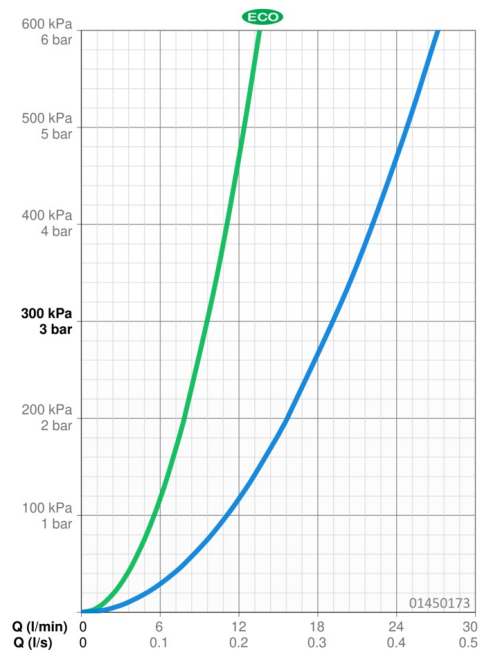

Technické údaje

Vlastnosti průtoku

Úsporný průtok při 3 bar	9.6 l/min
Průtokové množství při 3 bar	19.2 l/min

Technické vlastnosti

Velikost DN (jmenovitý rozměr)	DN15
Zdroj teplé vody	max. +80°C
Pracovní tlak	0.5-10 bar
Zabezpečení proti zpětnému toku (ČSN EN 1717)	EB

Předpisy

Norma EN	EN 817