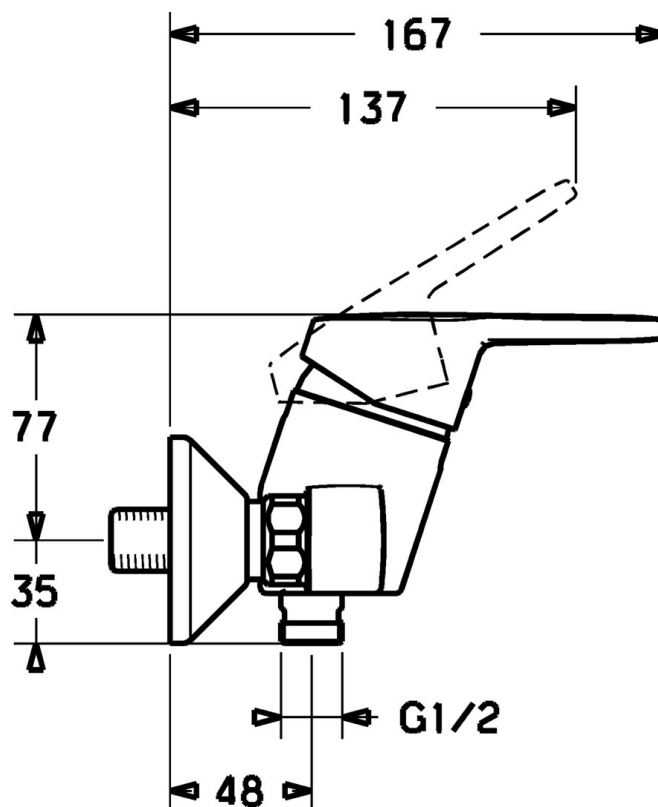

EAN: 4015474135437  
[static.hansa.com/01450173](http://static.hansa.com/01450173)

- Řešení pro sprchy
- Jednopáková
- Montáž na zeď
- Chrom
- Páka se symboly teplé a studené vody, Jedna ovládací páka / rukojeť
- Funkce pro nastavení maximální teploty a průtoku vody, Nastavitelný omezovač teploty vody (součástí dodávky, možnost dodatečné instalace)
- Zpětný ventil (-y),  $\varnothing$  48 mm keramická eco kartuše pro ovládání teploty a průtoku vody
- Etážky, Tlumiče
- Tělo baterie z mosazi DZR
- zabezpečeno proti zpětnému toku při použití v domácnosti (podle DIN EN 1717)

### Technické vlastnosti

Velikost DN (jmenovitý rozměr)	<b>DN15</b>
Zdroj teplé vody	<b>max. +80°C</b>
Pracovní tlak	<b>0.5-10 bar</b>
Zabezpečení proti zpětnému toku (ČSN EN 1717)	<b>EB</b>

### SP01450173

	Název	Kód
1	Páka, L=110 Ukončeno	01580076
1	Páka, L=86 mm	01580073
1.1	Šroub, M5x8, SW2.5	59904755
1.2	Kluzné pouzdro (osazené)	59904778
1.3	Záslepka Šedá	59912112
2	Krytka	59913068
3	Šroub, M50x1, SW45	59913069
4	Kartuše, 4.8 eco	59904601
4.1	Hot water limiter	59904759
5.1	Připojovací matice, G3/4, AF30	59902230
5.2	Přistoupení	59913400
5.3	Těsnící kroužek, 23.9x15.2x2	59902689
5.4	Zpětný ventil	59905714
5.5	Závit bradavky, G1/2xM18x1	59911384
6	Excentrický, G3/4xG1/2	59904793
6.1	Kryt příruby	59904796
6.2	Tlumič	59904792
6.3	Excentrická spojka, G3/4xG1/2, DN15	59910254
N.I.	Klíč, SW45/SW50	59905190