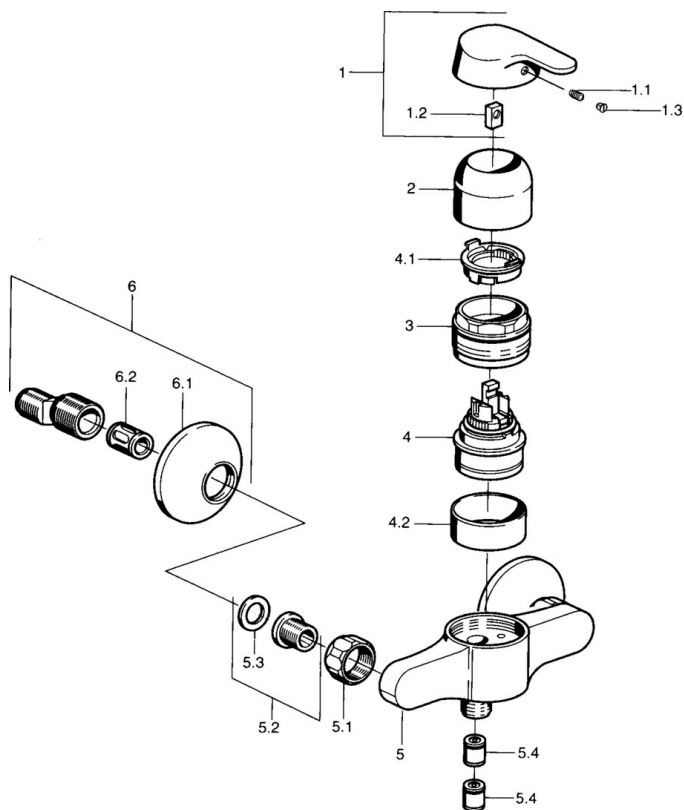

EAN: 4015474023857
static.hansa.com/01450106

- Gezondheid en verzorging
- Eengreeps
- Wandmontage
- Chrom
- Eengreeps bediend, Hendel met warm-koud-aanduiding
- Terugslagklep
- S-koppelingen met rozetten
- Ingebouwde beveiliging tegen terugstromen Voor gebruik in huis (conform DIN EN 1717)

Technische gegevens

Technische eigenschappen

Warmwatertoevoer	max. +80°C
Werkdruk	0.5-10 bar
Terugstroom beveiliging (EN1717)	EB

Voorschriften

EN-norm	EN 817
---------	--------

Reserveonderdelen

SP01450101

	Naam	Code
1	Hendel Chroom Stopgezet	599015801
1.1	Schroef, M5x8, SW2.5	59904755
1.2	Joint klassiek uitloop	59904778
1.3	Plug, hot/cold	59906705
2	Kap Chroom	59911160
3	Schroefring, M52x1, AF45	59911161
3.1	O-ring, d 39x2.5 Stopgezet	59911162
4	Binnenwerk, 4.8 eco	59904601
4.1	Hot water limiter	59904759
4.2	Spacer sleeve Stopgezet	59905871
5.1	Aansluiting moer, G3/4, AF30	59902230
5.2	Zetel, G1/2, L, WAF10	59904618
5.3	Borgring, 23.9x15.2x2	59902689
5.4	Terugslagklep	59905714
6	Excentrieke, G3/4xG1/2 Chroom	59904793
6.1	Afdekplaat Chroom	59904796