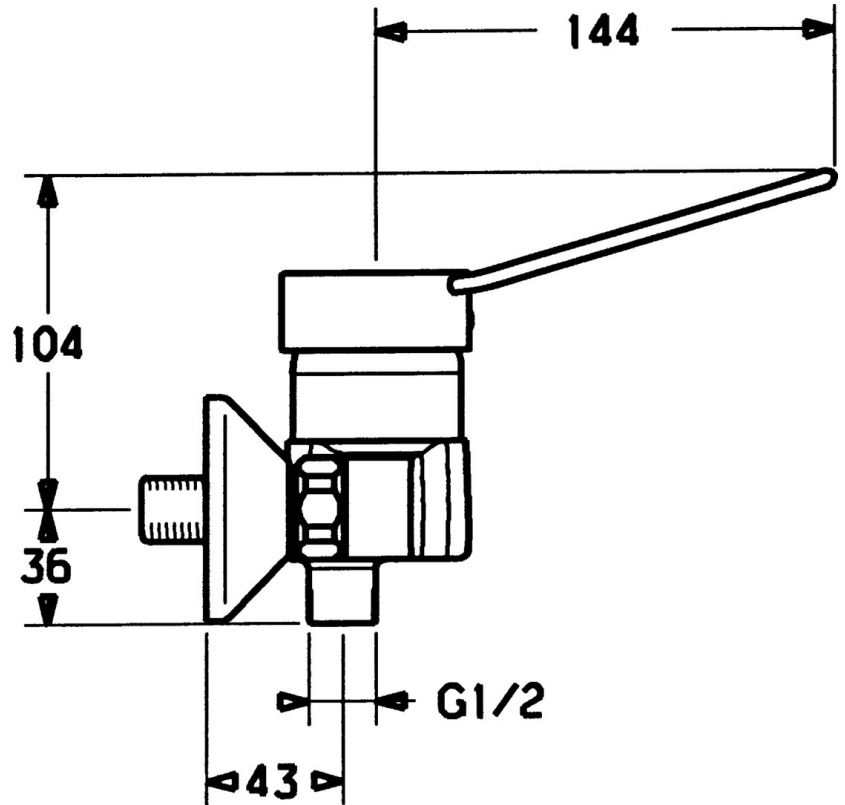

EAN: 4015474023857
static.hansa.com/01450106

- Gezondheid en verzorging
- Eengreeps
- Wandmontage
- Chrom
- Eengreeps bediend, Hendel met warm-koud-aanduiding
- Terugslagklep
- S-koppelingen met rozetten
- Ingebouwde beveiliging tegen terugstromen Voor gebruik in huis (conform DIN EN 1717)

Technische gegevens

Technische eigenschappen

Warmwatertoevoer	max. +80°C
Werkdruk	0.5-10 bar
Terugstroom beveiliging (EN1717)	EB

Voorschriften

EN-norm	EN 817
---------	--------

Reserveonderdelen

SP01450101

	Naam	Code
1	Hendel Chroom Stopgezet	599015801
1.1	Schroef, M5x8, SW2.5	59904755
1.2	Joint klassiek uitloop	59904778
1.3	Plug, hot/cold	59906705
2	Kap Chroom	59911160
3	Schroefring, M52x1, AF45	59911161
3.1	O-ring, d 39x2.5 Stopgezet	59911162
4	Binnenwerk, 4.8 eco	59904601
4.1	Hot water limiter	59904759
4.2	Spacer sleeve Stopgezet	59905871
5.1	Aansluiting moer, G3/4, AF30	59902230
5.2	Zetel, G1/2, L, WAF10	59904618
5.3	Borgring, 23.9x15.2x2	59902689
5.4	Terugslagklep	59905714
6	Excentrieke, G3/4xG1/2 Chroom	59904793
6.1	Afdekplaat Chroom	59904796