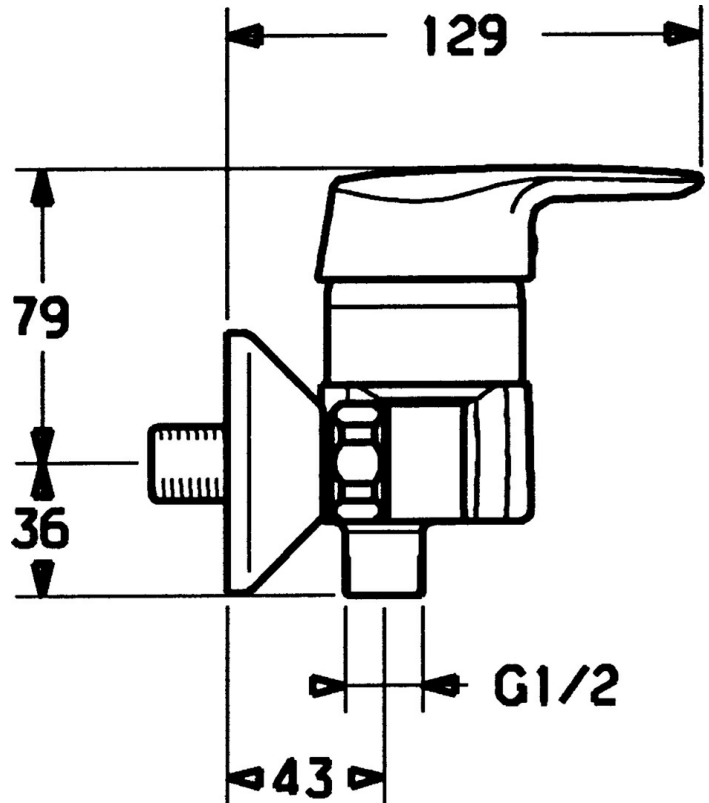

EAN: 4015474023826
static.hansa.com/01450103

- Gezondheid en verzorging
- Eengreeps
- Wandmontage
- Chrom
- Eengreeps bediend, Hendel met warm-koud-aanduiding
- Terugslagklep
- S-koppelingen met rozetten
- Ingebouwde beveiliging tegen terugstromen Voor gebruik in huis (conform DIN EN 1717)

Technische gegevens

Technische eigenschappen

Warmwatertoevoer	max. +80°C
Werkdruk	0.5-10 bar
Terugstroom beveiliging (EN1717)	EB

Voorschriften

EN-norm	EN 817
---------	--------

Reserveonderdelen

SP01450101

	Naam	Code
1	Hendel Chroom Stopgezet	599015801
1.1	Schroef, M5x8, SW2.5	59904755
1.2	Joint klassiek uitloop	59904778
1.3	Plug, hot/cold	59906705
2	Kap Chroom	59911160
3	Schroefring, M52x1, AF45	59911161
3.1	O-ring, d 39x2.5 Stopgezet	59911162
4	Binnenwerk, 4.8 eco	59904601
4.1	Hot water limiter	59904759
4.2	Spacer sleeve Stopgezet	59905871
5.1	Aansluiting moer, G3/4, AF30	59902230
5.2	Zetel, G1/2, L, WAF10	59904618
5.3	Borgring, 23.9x15.2x2	59902689
5.4	Terugslagklep	59905714
6	Excentrieke, G3/4xG1/2 Chroom	59904793
6.1	Afdekplaat Chroom	59904796