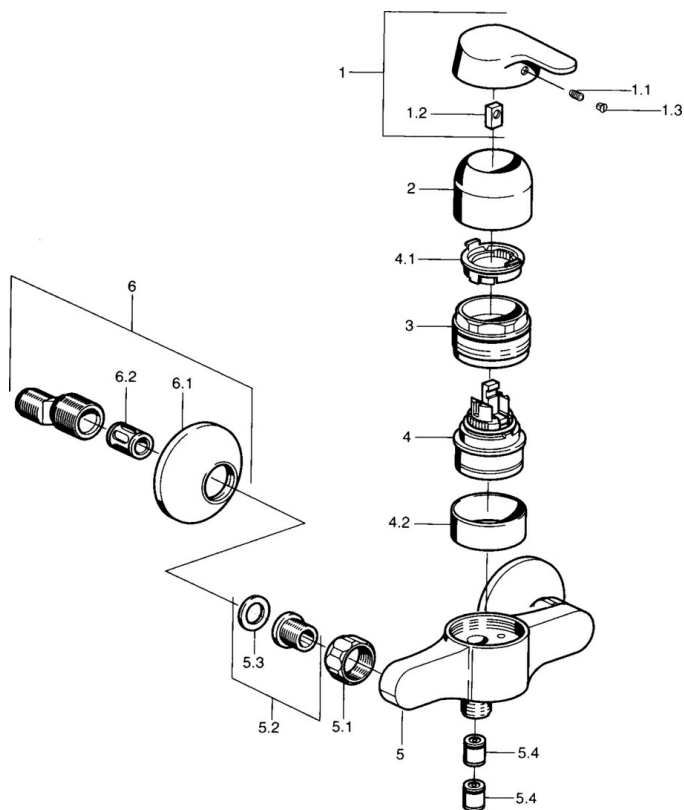

EAN: 4015474023826
static.hansa.com/01450103

- Gezondheid en verzorging
- Eengreeps
- Wandmontage
- Chrom
- Eengreeps bediend, Hendel met warm-koud-aanduiding
- Terugslagklep
- S-koppelingen met rozetten
- Ingebouwde beveiliging tegen terugstromen Voor gebruik in huis (conform DIN EN 1717)

Technische gegevens

Technische eigenschappen

Warmwatertoevoer	max. +80°C
Werkdruk	0.5-10 bar
Terugstroom beveiliging (EN1717)	EB

Voorschriften

EN-norm	EN 817
---------	--------

Reserveonderdelen

SP01450101

	Naam	Code
1	Hendel Chroom Stopgezet	599015801
1.1	Schroef, M5x8, SW2.5	59904755
1.2	Joint klassiek uitloop	59904778
1.3	Plug, hot/cold	59906705
2	Kap Chroom	59911160
3	Schroefring, M52x1, AF45	59911161
3.1	O-ring, d 39x2.5 Stopgezet	59911162
4	Binnenwerk, 4.8 eco	59904601
4.1	Hot water limiter	59904759
4.2	Spacer sleeve Stopgezet	59905871
5.1	Aansluiting moer, G3/4, AF30	59902230
5.2	Zetel, G1/2, L, WAF10	59904618
5.3	Borgring, 23.9x15.2x2	59902689
5.4	Terugslagklep	59905714
6	Excentrieke, G3/4xG1/2 Chroom	59904793
6.1	Afdekplaat Chroom	59904796